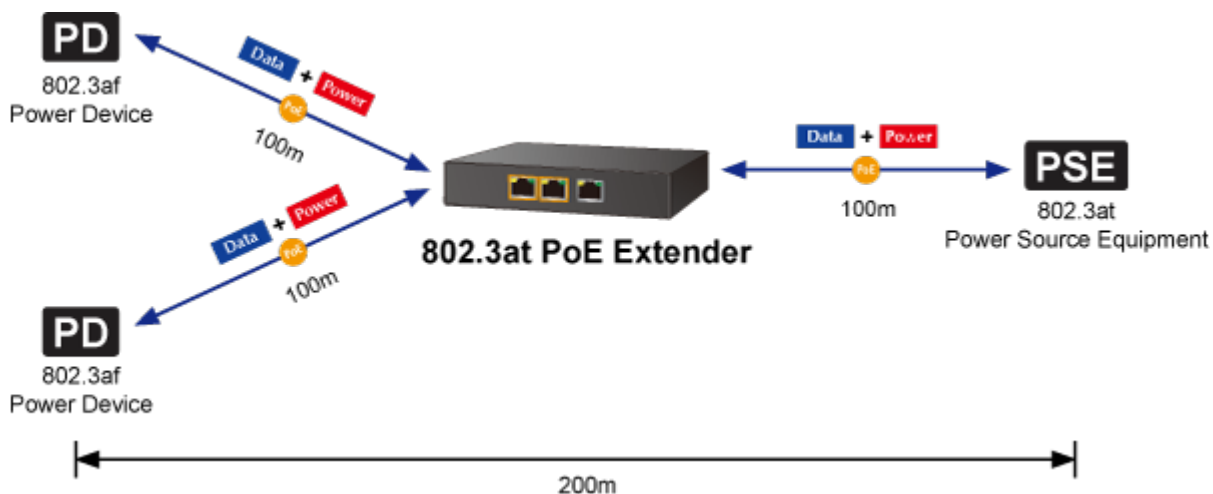

Aplikace extenderu je ideální v místě použití IP kamer nebo bezdrátových přístupových bodů na jejich delší přípojně vzdálenosti. Cenově se tak jedná o levné rozšíření možnosti instalovat napájená zařízení do míst vzdálenějších od centrálního switchu nebo racku. Použití spočívá v jednoduchém vložení extenderu na přerušené vedení.

ZÁKLADNÍ SPECIFIKACE

Fyzické vlastnosti:

Porty: 3 x RJ-45 10/100/1000Base-T

Paměť: 2k MAC adres, buffer 2 Mb

Propustnost: sběrnice 6 Gbps, provozně 4,46 Mpps

Podpora přenosu: JumboFrame 10 KB

Provedení: na zeď

Napájení: IEEE 802.3at DC 52-56 V, celkový příkon do 36 W

Ochrana: ESD do 2 kV, EFT do 2 kV

Provozní teplota: 0 až +50 °C

Rozměry: 140 x 77 x 28 mm

Hmotnost: 234 g

POE funkce:

Celkový napájecí výkon: 25 W, IEEE 802.3af, IEEE 802.3at

Počet injektorů: 1 x až 30,8 W (vstup), 2 x až 25 W

Typ napájení: End-span

Pokročilé funkce:

- 1. Rozšiřuje dosah PoE na dalších 100 metrů

 [Parametry](#)

 [Ostatní download](#)