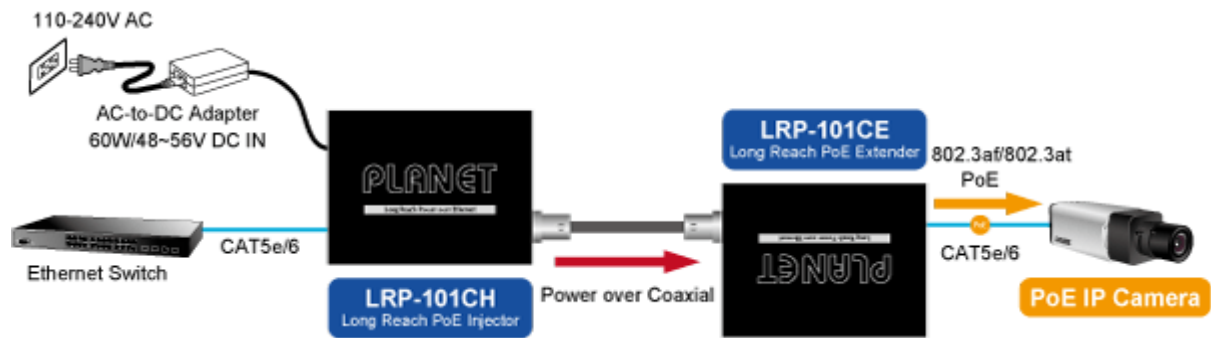

### PLANET LRP-101CE

PoE ethernet extender k prodloužení segmentu z koaxiálního vedení na ethernet 10/100 Mb; vzdálenost až 1 km po koaxiálním kabelu včetně podpory napájení IEEE 802.3at.

Long reach ethernet (LRE) IEEE 1901, LED indikace, ESD+EFT ochrany, napájení PoE, provoz při -20 až 70°C.

Aplikace extenderu je ideální v místě použití IP kamer nebo bezdrátových přístupových bodů na jejich delší přípojné vzdálenosti. Technicky jde o integrované rozšíření možnosti instalovat napájená zařízení do míst vzdálenějších od centrálního switchu nebo racku.

### Vlastnosti:

- LED indikace provozního stavu
- Dosah 200 m s PoE+, 600 m s PoE, 1600 m bez PoE
- Koaxiální přenos LRE (Long reach ethernet) dle IEEE 1901
- Modulace W-OFDM
- Šifrace AES-128
- Kmitočtové spektrum 2 - 28 MHz

### Typická aplikace:

**Možné způsoby použití:**

**Napájení PoE:**

[Manuál](#)

[Ostatní download](#)

---