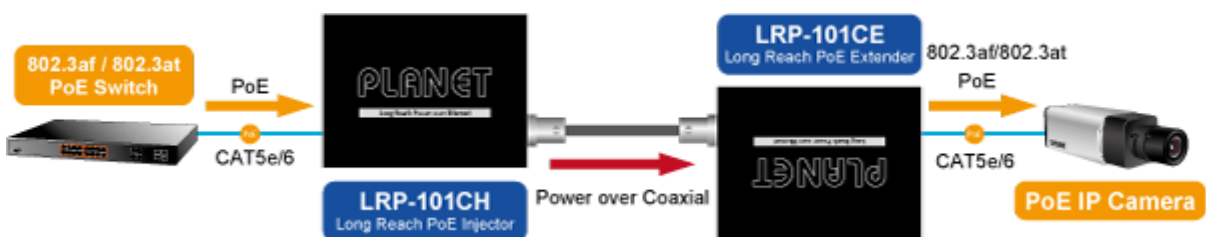

Napájení PoE: