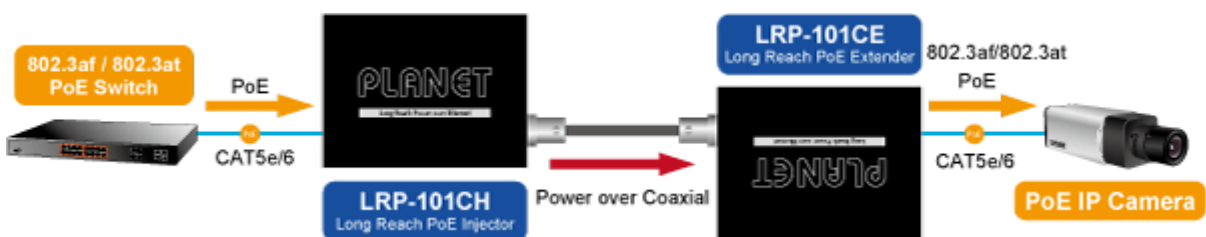

### PLANET LRP-101CE

PoE ethernet extender k prodloužení segmentu z koaxiálního vedení na ethernet 10/100 Mb; vzdálenost až 1 km po koaxiálním kabelu včetně podpory napájení IEEE 802.3at.

Long reach ethernet (LRE) IEEE 1901, LED indikace, ESD+EFT ochrany, napájení PoE, provoz při -20 až 70°C.

Aplikace extenderu je ideální v místě použití IP kamer nebo bezdrátových přístupových bodů na jejich delší přípojné vzdálenosti. Technicky jde o integrované rozšíření možnosti instalovat napájená zařízení do míst vzdálenějších od centrálního switchu nebo racku.

### Vlastnosti:

- LED indikace provozního stavu
- Dosah 200 m s PoE+, 600 m s PoE, 1600 m bez PoE
- Koaxiální přenos LRE (Long reach ethernet) dle IEEE 1901
- Modulace W-OFDM
- Šifrace AES-128
- Kmitočtové spektrum 2 - 28 MHz

### Typická aplikace:

**Možné způsoby použití:**

**Napájení PoE:**

[Manuál](#)

[Ostatní download](#)

---