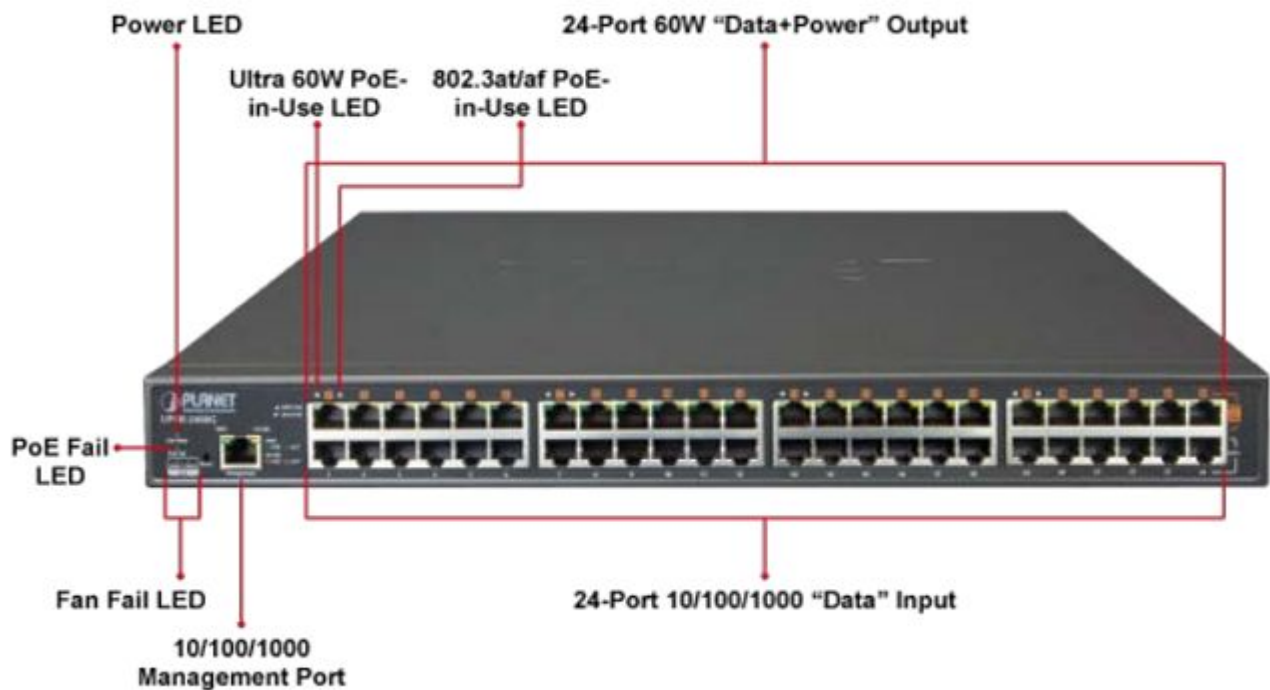

PLANET UPOE-2400G

Cena celkem:	27 539 Kč (bez DPH: 22 760 Kč)
Běžná cena:	30 293 Kč
Ušetříte:	2 754 Kč
Kód zboží:	NETPLA1387
Part No.:	UPOE-2400G
Záruka:	38 měs.
Stav:	Nové zboží

Popis

PLANET UPOE-2400G

24portový Ultra PoE+ injektor pro napájení po Ethernetovém kabelu, standard **IEEE 802.3bt PoE++ (8x až 95 W/port + 16x až 75 W/port)**, 24x port data-in, 24x port data+power out.

Web správa, watchdog, scheduler, SNMP trap. Napájení AC 230 V, instalace 19"/1U.

Ultra PoE+ (power over ethernet) Injektor HUB pro napájení víceříkonových zařízení IEEE 802.3bt po ethernetu. Je navržen pro napájení zařízení jako jsou PTZ nebo Speedome IP kamery, WiFi přístupové body, VoIP telefony a terminálové stanice včetně LCD monitorů.

K dispozici je celkem 16 portů **s celkovým napájecím výkonem 800 W**, injektor je průchozí, napájení přidružuje na již stávající ethernet Cat5/5e/6 vedení.

ZÁKLADNÍ SPECIFIKACE

Rozhraní: 24 x RJ-45 10/100/1000 Mbps : 24 x Data input, 24 x PoE (Data + Power) output, 1 x RJ-45 port konzole