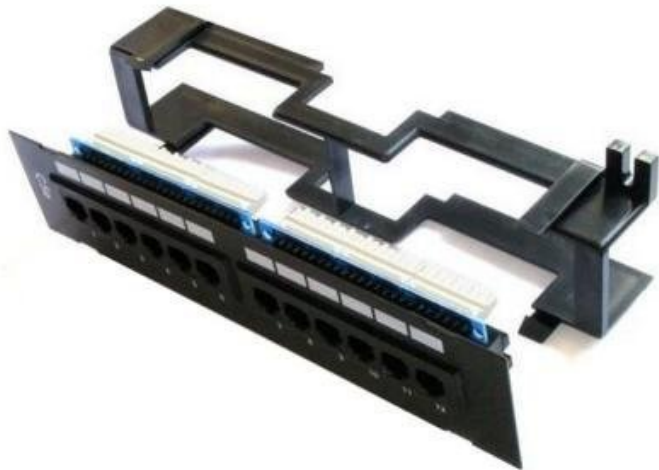

PATCH PANEL XTENDLAN PPWM-12C6U

Cena celkem:

456 Kč

(bez DPH: 377 Kč)

Běžná cena:

502 Kč

Ušetříte:

46 Kč

Kód zboží:

NETXTE2518

Part No.:

PPWM-12C6U

Záruka:

26 měs.

Stav:

Nové zboží

Popis

XtendLan PPWM-12C6U

Propojovací panel, 12 portů RJ-45, narážecí kontakty normal. Čelní panel je snadno odnímatelný ze stěnového plastového rámečku.

ZÁKLADNÍ SPECIFIKACE

Počet portů: 12