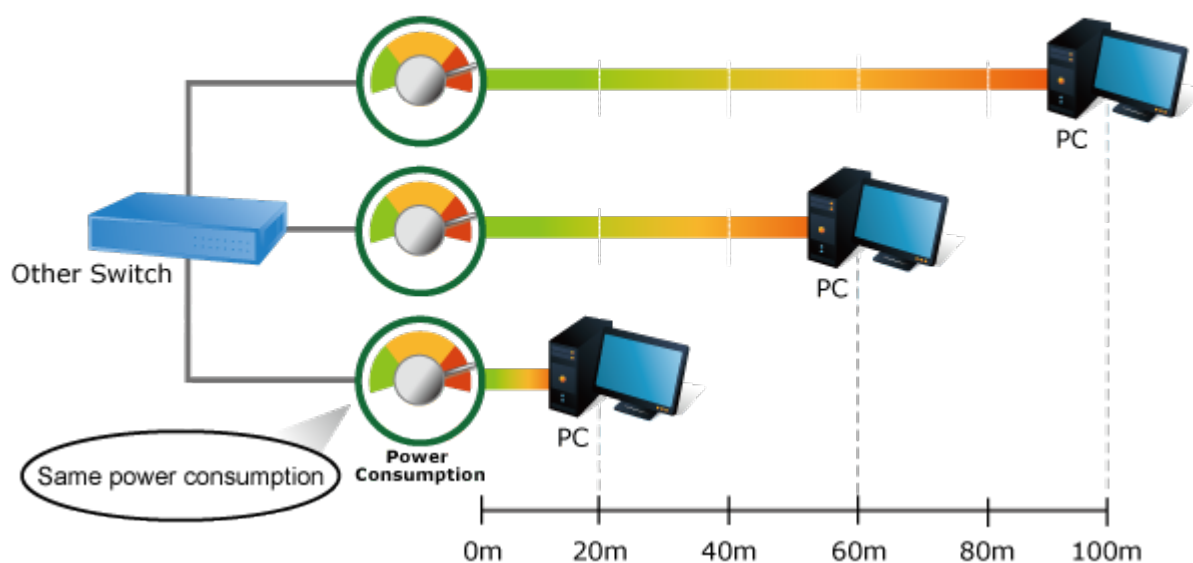

Porty: 8 x RJ-45 10/100/1000BASE-T
Paměť: 8k MAC adres, 1Mbit buffer
Propustnost: sběrnice 16 Gbps, provozně 11,9 Mpps (64B)
Podpora přenosu: JumboFrame 9KB
Provedení: desktop
Napájení: interní zdroj 100-240V AC, 50/60Hz, 0.2A, celkový příkon 2,4W
Ochrana: ESD do 4KV
Provozní teplota: 0 až 50°C
Rozměry: 168 x 93 x 32 mm
Hmotnost: 428 g

Intelligent Power Savings