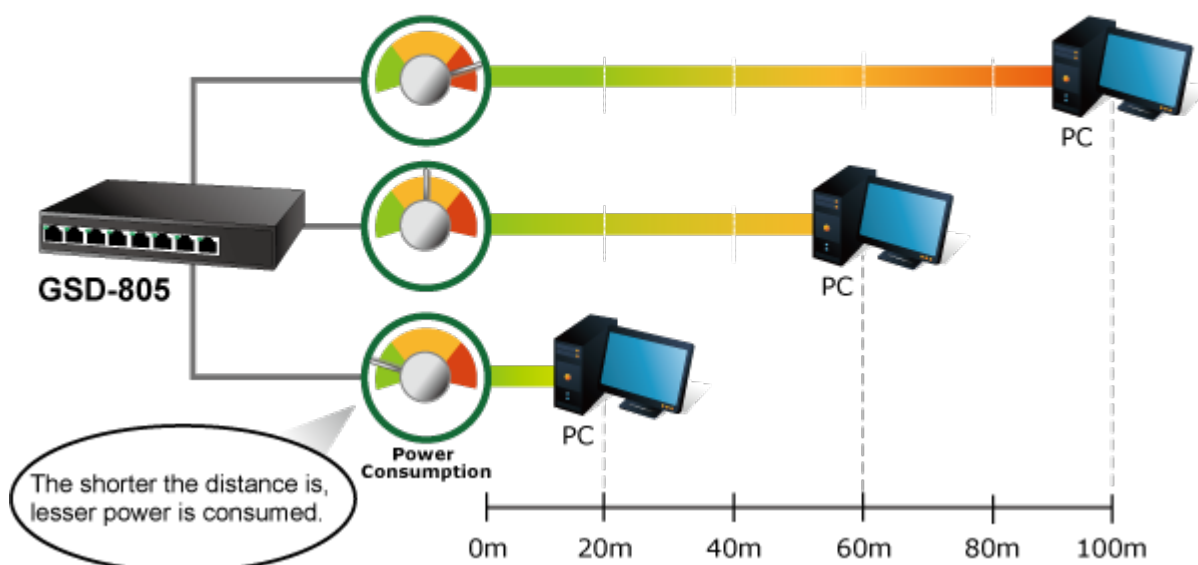

Porty: 8 x RJ-45 10/100/1000BASE-T
Paměť: 8k MAC adres, 1Mbit buffer
Propustnost: sběrnice 16 Gbps, provozně 11,9 Mpps (64B)
Podpora přenosu: JumboFrame 9KB
Provedení: desktop
Napájení: interní zdroj 100-240V AC, 50/60Hz, 0.2A, celkový příkon 2,4W
Ochrana: ESD do 4KV
Provozní teplota: 0 až 50°C
Rozměry: 168 x 93 x 32 mm
Hmotnost: 428 g

Intelligent Power Savings