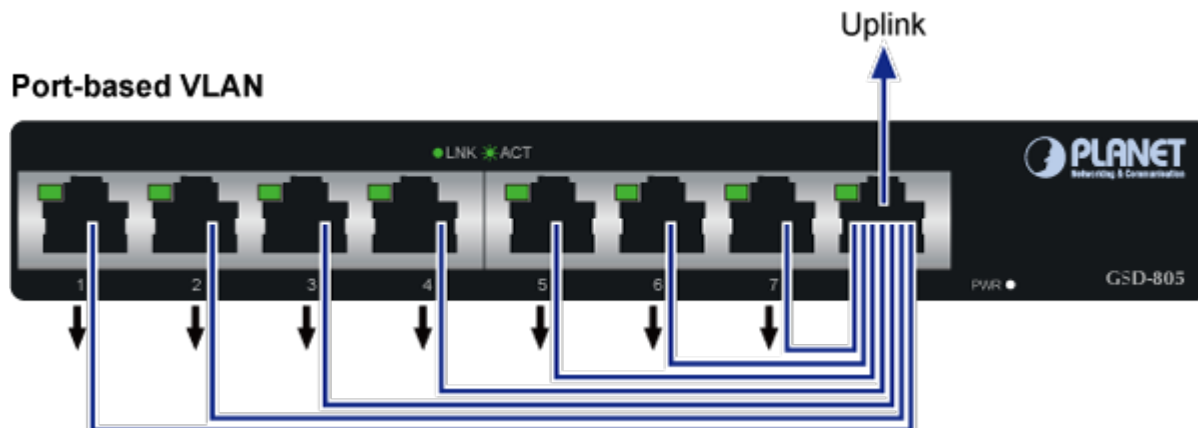

SWITCH PLANET GSD-805V2

Cena celkem:	1 235 Kč
	(bez DPH: 1 021 Kč)
Běžná cena:	1 358 Kč
Ušetříte:	123 Kč
Kód zboží:	NETPLA1410
Part No.:	GSD-805
Záruka:	38 měs.
Stav:	Nové zboží

Popis

PLANET GSD-805v2

8portový Gigabitový desktopový přepínač. Portové VLAN s možnou izolací portů. ESD+EFT ochrany proti elektrostatické a přepětí. Energeticky úsporný dle IEEE 802.3az. Kovová skříň, interní napájecí zdroj, bez ventilátorů.

Gigabitové přepínače v miniaturním provedení pro stolní použití. Mají plnou propustnost, jsou neblokující, vybaveny architekturou Store and Forward.

ZÁKLADNÍ SPECIFIKACE

Fyzické vlastnosti:

Porty: 8 x RJ-45 10/100/1000BASE-T
Paměť: 8k MAC adres, 1Mbit buffer
Propustnost: sběrnice 16 Gbps, provozně 11,9 Mpps (64B)
Podpora přenosu: JumboFrame 9KB
Provedení: desktop
Napájení: interní zdroj 100-240V AC, 50/60Hz, 0.2A, celkový příkon 2,4W
Ochrana: ESD do 4KV
Provozní teplota: 0 až 50°C
Rozměry: 168 x 93 x 32 mm
Hmotnost: 428 g