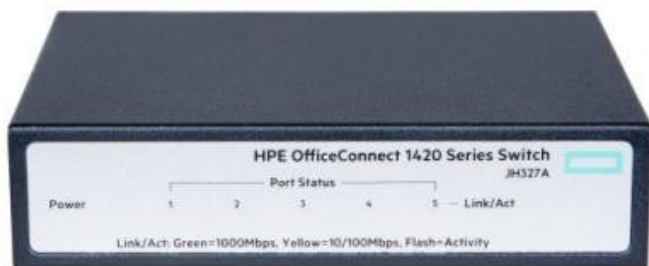

## SWITCH HPE OFFICECONNECT 1420 5G

Cena celkem:	<b>1 151 Kč</b> <b>(bez DPH: 951 Kč)</b>
Běžná cena:	<b>1 266 Kč</b>
Ušetříte:	<b>115 Kč</b>
Kód zboží:	NETH3139
Part No.:	JH327A
Záruka:	2147483647 doživotní
Stav:	Nové zboží

### HPE OfficeConnect 1420 5G

Jednoduchý switch bez ventilátoru nabízející **5 x RJ-45 portů** s rychlostí **10/100/1000 Mbps**. Kapacita switche je solidních **10 Gbps**, přičemž propustnost je **až 7,4 Mpps**. Mezipaměť je **1 MB**, což switch předurčuje pro pohodlné domácí a kancelářské použití. Napájení je řešeno srkze **externí zdroj** do 240 V zásuvky.

### ZÁKLADNÍ SPECIFIKACE

**Porty:** 5 x RJ-45 10/100/1000

**Kapacita switche:** 10 Gb/s

**Rychlost směrování:** 7,4 Mp/s

**PoE:** ne

**Rozměry:** 114,8 x 80,77 x 26,92 mm

**Hmotnost:** 299 g