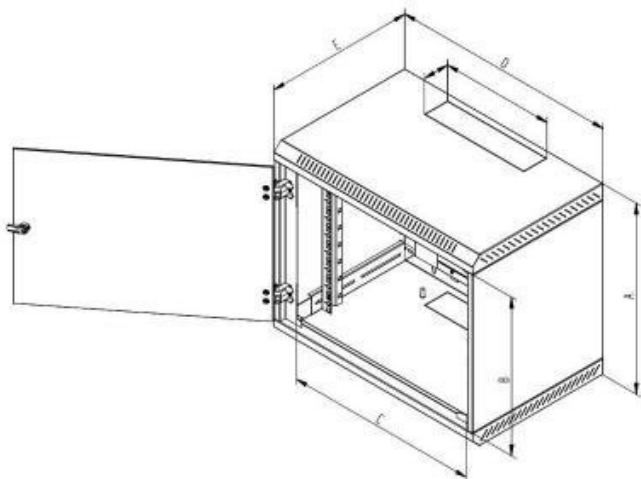

ROZVADĚČ TRITON RBA 19" 12U JEDNODÍLNÝ 400MM

Cena celkem:

4 637 Kč

(bez DPH: 3 832 Kč)

Běžná cena:

5 101 Kč

Ušetříte:

464 Kč

Kód zboží:

ACNET6941

Part No.:

RBA-12-LS4-CAX-A1

Záruka:

24 měs.

Stav:

Nové zboží

Popis

Triton RBA 19" 12U

Jednodílný nástěnný rozvaděč s krytím **IP20**, nosnost při správném zavěšení **80 kg**. Dveře jsou vyrobeny ze síta s prostupností 80 %, robustní svařovaná konstrukce. Součástí rozvaděče jsou dvě posuvné vertikální lišty.

- **Vysoká pevnost konstrukce** - Rozvaděč má robustní svařovanou konstrukci. Vysoká kvalita zpracování a nejnovější technologie zajišťují skvělý vzhled rozvaděče.
- **Dveře** - Dveře rozvaděče jsou perforované.
- **Flexibilní otevírání dveří** - Vlastní systém pantů umožňuje otevírání dveří pod úhlem 165°. Dveře lze snadno demontovat. Otočením celého rozvaděče získáte otevírání dveří na opačnou stranu.
- **Zámek na dveřích** - Umožňuje snadný a rychlý přístup do rozvaděče.
- **Nastavitelné vertikální lišty** - 19" vertikální lišty mohou být plynule nastaveny v libovolné hloubce rozvaděče. To usnadňuje montáž zařízení i organizaci propojovacích kabelů. Součástí balení rozvaděče je jeden pár vertikál. V zadní části skeletu je perforace, která je náhradou druhého páru vertikál. Další možností je přikoupit vertikální lišty jako volitelné příslušenství.
- **Vylamovací záslepky** - V horní, spodní a zadní části rozvaděče jsou připraveny kabelové vstupy kryté vylamovacími záslepkami. Proti pronikání prachu je možné kabely v otvoru utěsnit kartáčem (je součástí příbalu rozvaděče).

Vlastnosti

- 19" jednodílný nástěnný rozvaděč s krytím IP20.
- Rozvaděč se věší přímo na zeď.
- Součástí rozvaděče jsou dvě posuvné vertikální lišty.
- Konstrukce rozvaděče - kompaktní svařovaný rozvaděč / dveře perforované
- Dovolené zatížení jednotlivých dveří je max. 10 kg.
- Minimální tloušťka povrchové úpravy je 65 µm.
- Rozvaděče jsou určeny k instalaci datových a telekomunikačních zařízení a jejich distribučních systémů.
- Všechny oddělitelné části rozvaděče jsou pospojovány pomocí propojovacích kabelů, které musí být důkladně