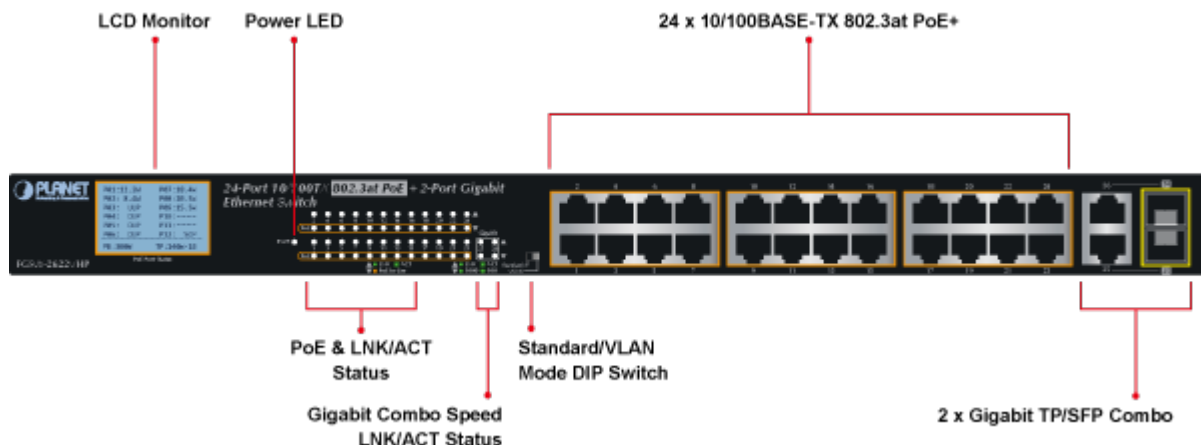

## SWITCH PLANET FGSW-2622VHP

|              |   |
|--------------|---|
| Cena celkem: | <b>8 844 Kč</b><br><b>(bez DPH: 7 309 Kč)</b> |
| Běžná cena:  | <b>9 729 Kč</b>                               |
| Ušetříte:    | <b>884 Kč</b>                                 |
| Kód zboží:   | NETPLA1570                                    |
| Part No.:    | FGSW-2622VHP                                  |
| Záruka:      | 38 měs.                                       |
| Stav:        | Nové zboží                                    |

### Planet FGSW-2622VHP

2 Gigabitové porty 1000Base-Tp/SFP. 24 portů 10/100Base-TX s možností napájení dalších IEEE 802.3at zařízení, celkový výkon 300W.

LCD displej pro info o napájení, portové VLAN. ESD ochrany, interní AC zdroj.

Jedná se o 24portový 10/100Mbit fast ethernet switch se 2x Gigabitovými TP/SFP rozhraními. Umožňuje napájet další zařízení jako jsou IP kamery, VoIP telefony a WiFi přístupové body. Zařízení disponuje plně propustnou rychlou interní páteřní sběrnici. Gigabitová rozhraní poskytují další možnosti rozšiřitelnosti, flexibility a integrace v síti. LCD displej na předním panelu informuje o aktuálním vytížení PoE.

## Fyzické vlastnosti:

**Porty:** 24 x RJ-45 10/100BASE-TX, 2 x RJ-45 10/100/1000BASE-T, 2 x miniGBIC SFP 10000BASE-SX/LX

**Paměť:** 8k MAC adres

**Propustnost:** sběrnice 12,8 Gbps, provozně 9,5 Mpps (64B)