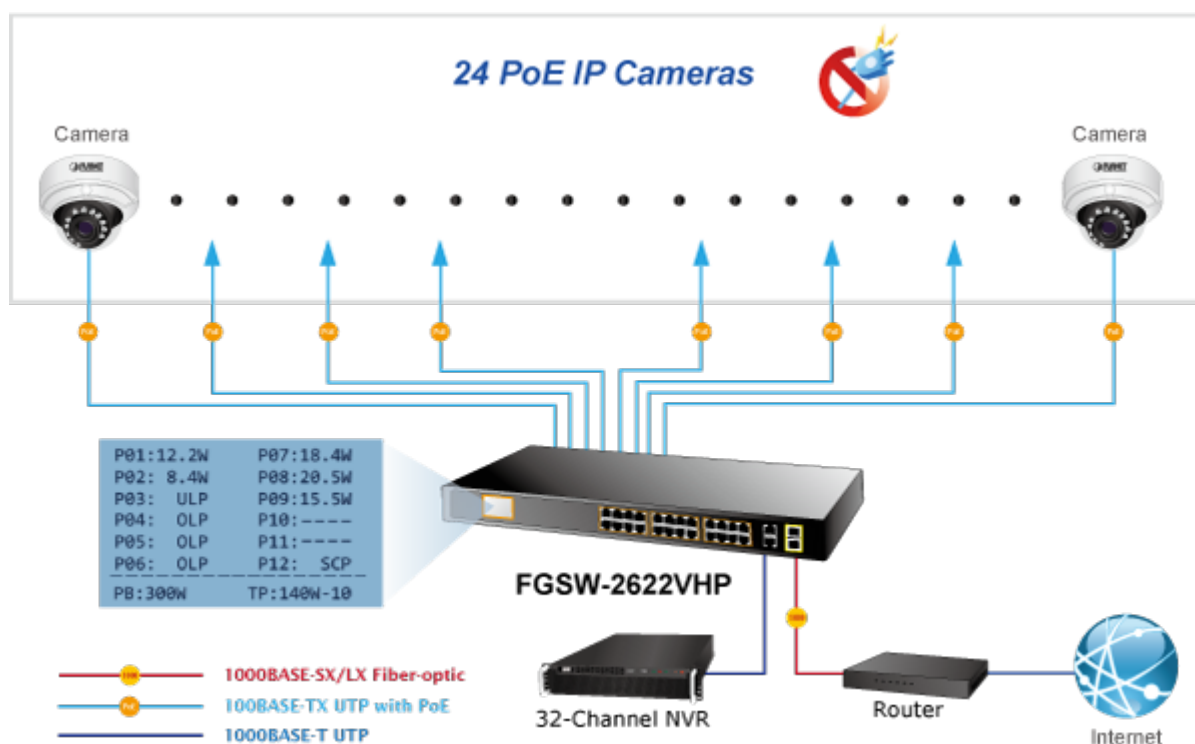

Jedná se o 24portový 10/100Mbit fast ethernet switch se 2x Gigabitovými TP/SFP rozhraními. Umožňuje napájet další zařízení jako jsou IP kamery, VoIP telefony a WiFi přístupové body. Zařízení disponuje plně propustnou rychlou interní páteřní sběrnici. Gigabitová rozhraní poskytují další možnosti rozšiřitelnosti, flexibility a integrace v síti. LCD displej na předním panelu informuje o aktuálním vytížení PoE.

## POE funkce:

**Celkový napájecí výkon:** IEEE 802.3af, IEEE 802.3at, 300 W

**Počet injektorů:** 24 x až 30 W

**Typ napájení:** End-span

## Pokročilé funkce:

1. automatická detekce napájených zařízení