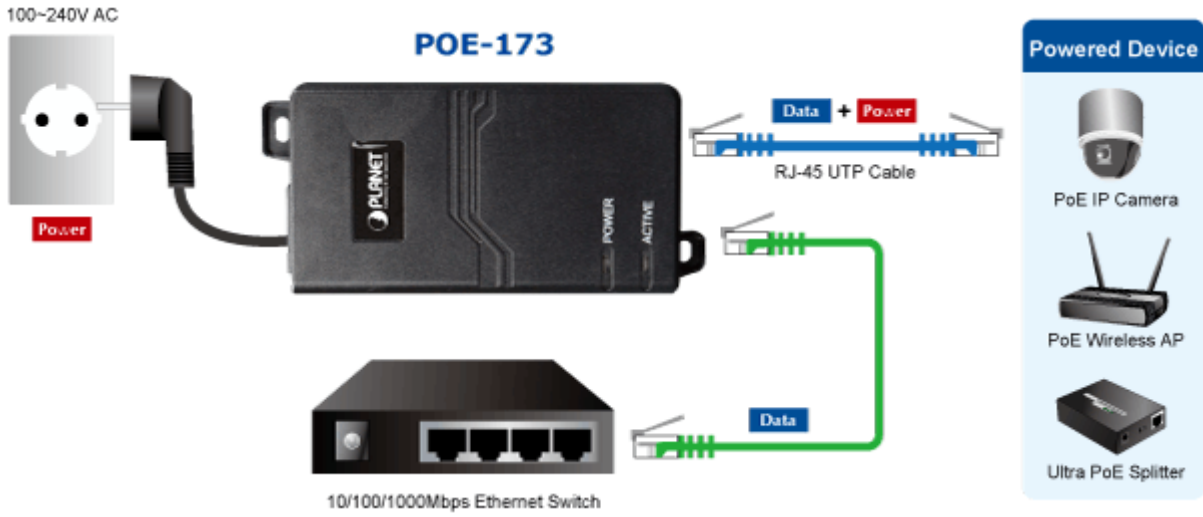

### PLANET POE-173

Gigabitový konvertor pro trvalé napájení po Ethernetovém kabelu. Část pro napájení vzdálených zařízení (802.3at) do příkonu až 60W.

Bez ochrany a detekce PD (powered device). Využívá všechny páry UTP/FTP. Instaluje se na zeď nebo na desku. Interní napájecí zdroj.

"Power over Ethernet Injector" s maximální zatížitelností až 60W pro napájení zařízení po ethernetu. Designovaný pro použití s kamerami PTZ, dotykovými monitory, VoIP aparáty nebo WiFi přístupovými body.

Napájení PoE lze realizovat i na gigabitovém ethernetu, napájení se přenáší po všech vodičích UTP/FTP ethernet vedení, injektor podporuje IEEE 802.3 / 802.3u / 802.3ab, 10/100/1000Base-T.

### ZÁKLADNÍ SPECIFIKACE

**Rozhraní:** 1x RJ-45 10/100/1000 Mbps : 1x Data input, 1x PoE (Data + Power) output

**Celkový napájecí výkon:** do 60 W, IEEE 802.3af, IEEE 802.3at

**Zatížitelnost portu:** až 60 W