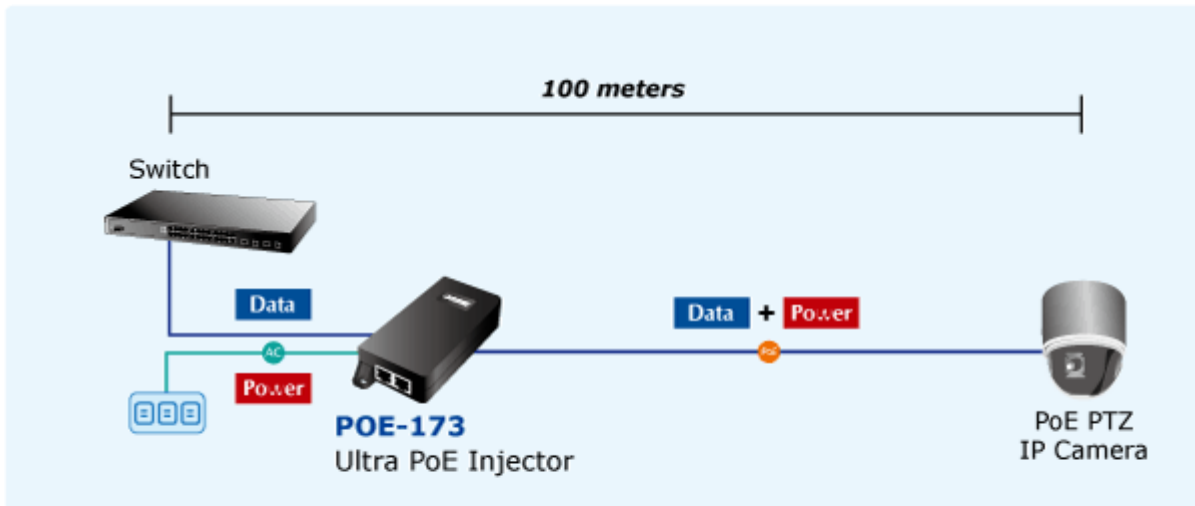

### PLANET POE-173

Gigabitový konvertor pro trvalé napájení po Ethernetovém kabelu. Část pro napájení vzdálených zařízení (802.3at) do příkonu až 60W.

Bez ochrany a detekce PD (powered device). Využívá všechny páry UTP/FTP. Instaluje se na zeď nebo na desku. Interní napájecí zdroj.

"Power over Ethernet Injector" s maximální zatížitelností až 60W pro napájení zařízení po ethernetu. Designovaný pro použití s kamerami PTZ, dotykovými monitory, VoIP aparáty nebo WiFi přístupovými body.

Napájení PoE lze realizovat i na gigabitovém ethernetu, napájení se přenáší po všech vodičích UTP/FTP ethernet vedení, injektor podporuje IEEE 802.3 / 802.3u / 802.3ab, 10/100/1000Base-T.

### ZÁKLADNÍ SPECIFIKACE

**Rozhraní:** 1x RJ-45 10/100/1000 Mbps : 1x Data input, 1x PoE (Data + Power) output

**Celkový napájecí výkon:** do 60 W, IEEE 802.3af, IEEE 802.3at

**Zatížitelnost portu:** až 60 W