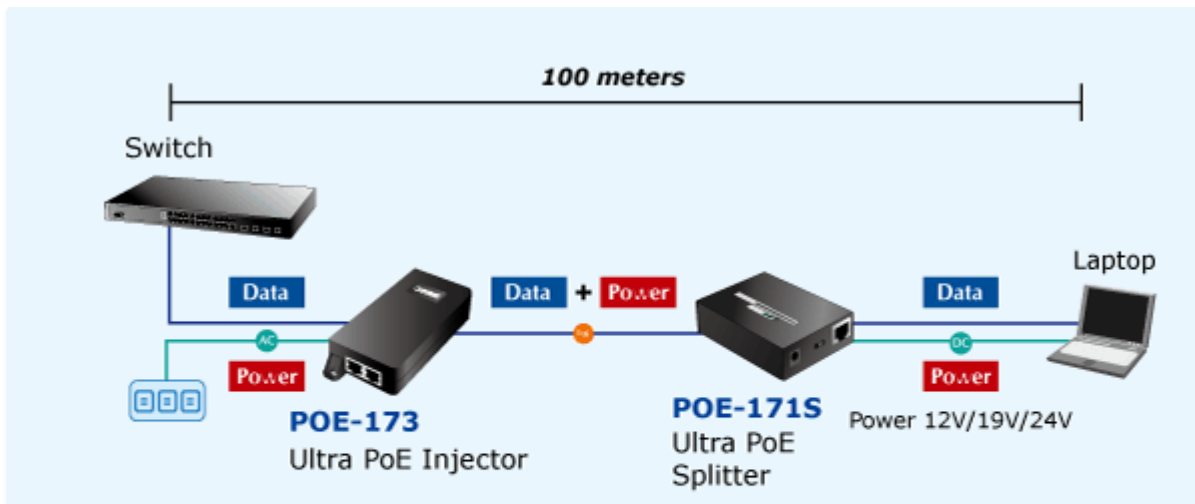

### PLANET POE-173

Gigabitový konvertor pro trvalé napájení po Ethernetovém kabelu. Část pro napájení vzdálených zařízení (802.3at) do příkonu až 60W.

Bez ochrany a detekce PD (powered device). Využívá všechny páry UTP/FTP. Instaluje se na zeď nebo na desku. Interní napájecí zdroj.

"Power over Ethernet Injector" s maximální zatížitelností až 60W pro napájení zařízení po ethernetu. Designovaný pro použití s kamerami PTZ, dotykovými monitory, VoIP aparáty nebo WiFi přístupovými body.

Napájení PoE lze realizovat i na gigabitovém ethernetu, napájení se přenáší po všech vodičích UTP/FTP ethernet vedení, injektor podporuje IEEE 802.3 / 802.3u / 802.3ab, 10/100/1000Base-T.

### ZÁKLADNÍ SPECIFIKACE

**Rozhraní:** 1x RJ-45 10/100/1000 Mbps : 1x Data input, 1x PoE (Data + Power) output

**Celkový napájecí výkon:** do 60 W, IEEE 802.3af, IEEE 802.3at

**Zatížitelnost portu:** až 60 W