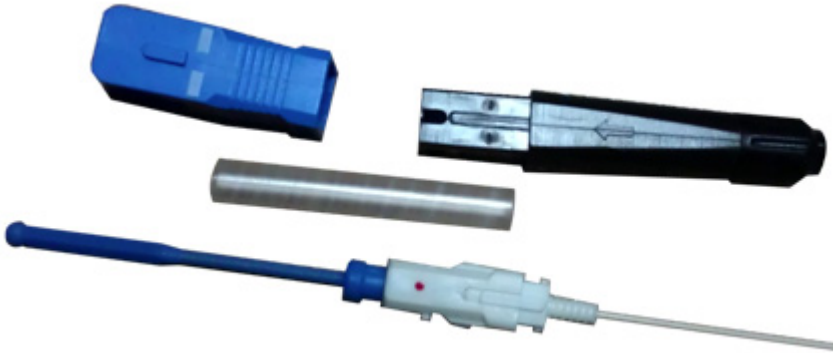

### XtendLan KONS-SCA-SM

Splice-on předbroušený optický konektor SC pro přímé navaření na kabel s vnějším průměrem do 3mm. Sada.

Konektor splice-on již obsahuje zabroušené vlákno instalované ve feruli a dovoluje vynechání ochranných prvků které jsou potřebné při používání běžných optických pigtailů. Konektor je přivařen na vlákno velmi těsně za svým koncem. Následně je nad svarkem provedena tavná ochrana a nasazena pevná krytka zamezující poškození svarku. Kabel je zatahovací maticí fixován. Během celé manipulace s konektorem je vlastní ferule chráněna manupilační krytkou a je tak možné přivařit konektor i v obtížných podmínkách.

Na rozdíl od mechanických optických konektorů je hodnota útlumu nižší řádově, konektor je plnohodnotně přivařen.

Podmínkou pro instalování tohoto konektoru je svářečka do níž lze konektor při svařování založit. Za konektorem je délka vlákna při svařování 18mm což řadě svářeček brání k založení. Svářečka XL-FS3512UM má přímo přípravky k manipulaci s těmito konektory.

### ZÁKLADNÍ SPECIFIKACE

**Typ vlákna:** singlemode i multimode

**Technologie sítě:** simplex

**Konektor:** SC

**Broušení:** APC

**Sada obsahuje:**

1. SC konektor s nasazenou ochranou ferule (modrá tyčka) a vlákem v ochrané trubičce
2. zatavovací ochranu svaru
3. plastový kryt svaru s dotaženou koncovu maticí (černý)
4. SC návlek (zde foto pro SC/PC modrý, v sadě SC/APC je zelený)