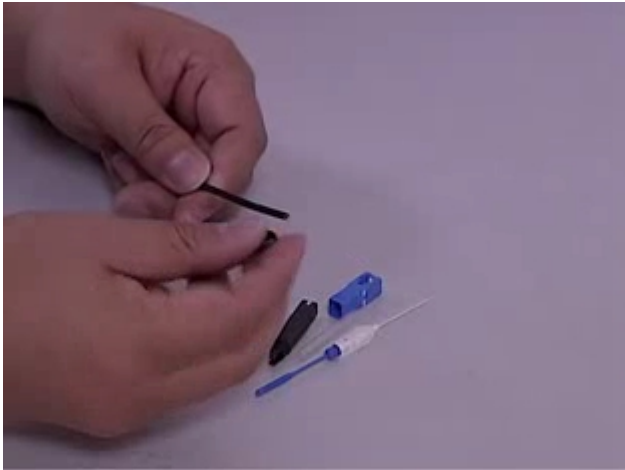

Ukázka svařování - navaření SC splice-on konektoru na FTTH kabel

Postup přivaření splice on konektoru na kabel profilu 2x3mm užitím nástavců SC a PX-R.

Pro stažení souboru a přehrání videa klikněte na obrázek.