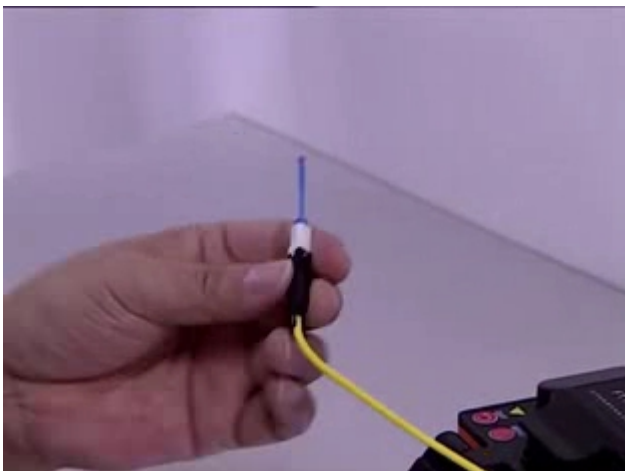

Ukázka svařování - navaření SC splice-on konektoru na simplexní kabel

Postup přivaření splice on konektoru na simplexní kabel užitím nástavců SC a 900.

Pro stažení souboru a přehrání videa klikněte na obrázek.