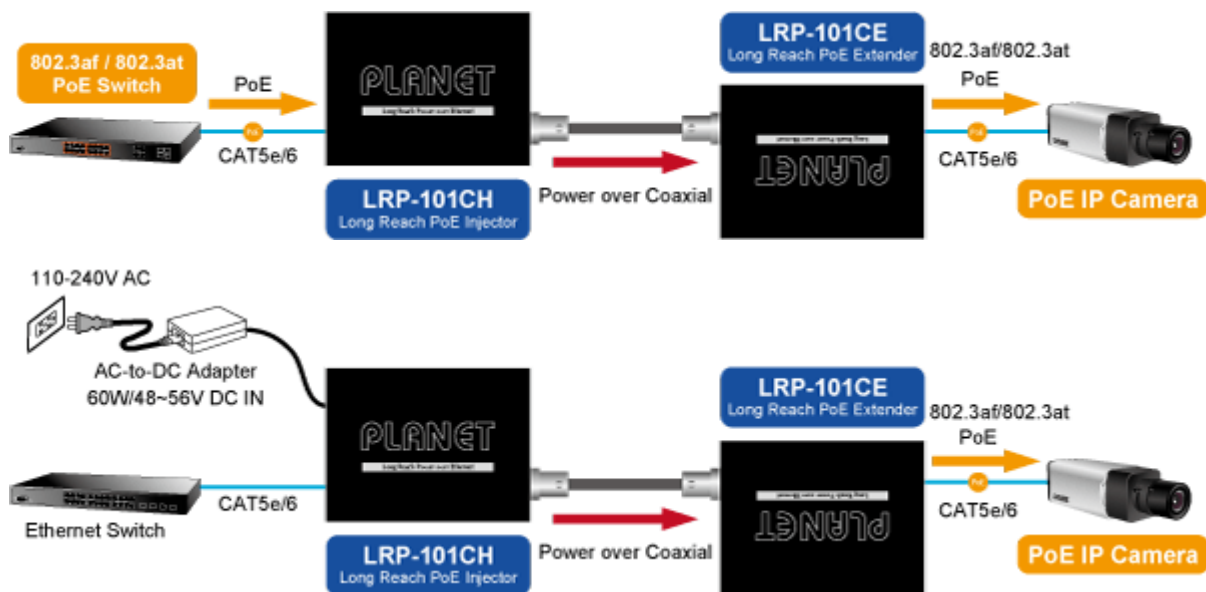

Možné způsoby použití: