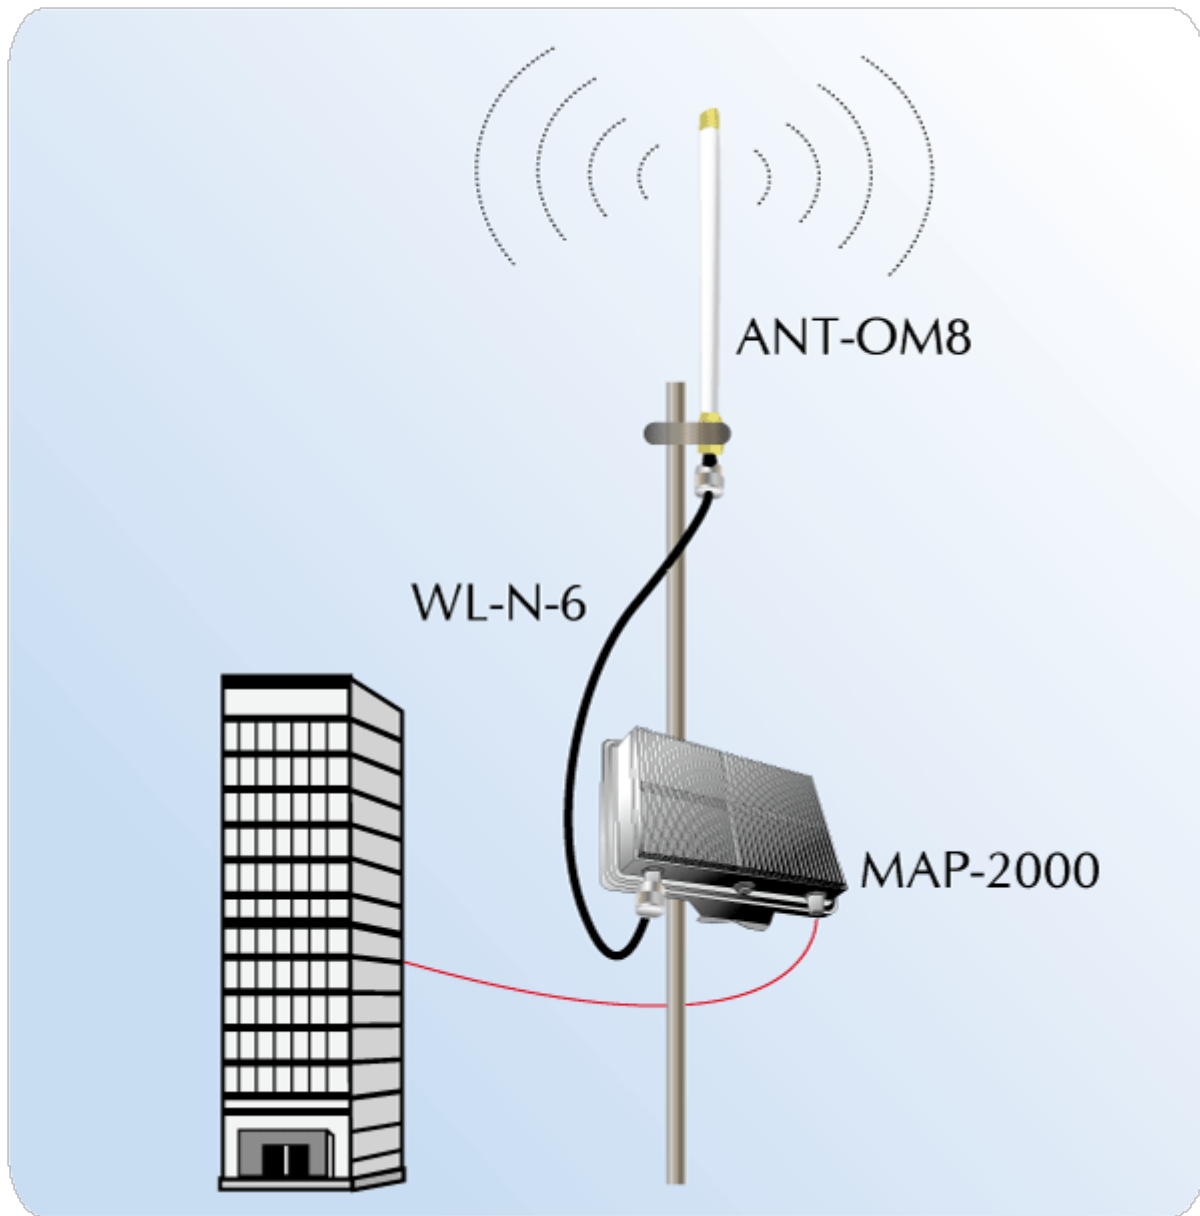

## PLANET VŠESMĚROVÁ ANTÉNA 8DBI

Cena celkem:	<b>1 233 Kč</b> <b>(bez DPH: 1 019 Kč)</b>
Běžná cena:	<b>1 356 Kč</b>
Ušetříte:	<b>123 Kč</b>
Kód zboží:	NETPLA1757
Part No.:	ANT-OM8
Záruka:	26 měs.
Stav:	Nové zboží

### PLANET všesměrová anténa 8 dBi

**Všesměrová anténa 8 dBi** určená pro libovolné systémy ve frekvenčním pásmu **2,4 GHz**. Primárně navržené pro ISM pásmo 2400-2485 MHz a nasazení pro bezdrátové datové sítě. Jejich typickou aplikací je připojení bezdrátových WLAN přístupových bodů.

### ZÁKLADNÍ SPECIFIKACE

**Zisk:** 8 dBi

**Vertikální úhel pokrytí (-3 dB):** 10°

**Impedance:** 50 Ohmů

**SWR:** <1,3

**Polarizace:** vertikální, lineární

**Provozní teplota:** -40 až +70 °C

**Konektor:** N (Female)