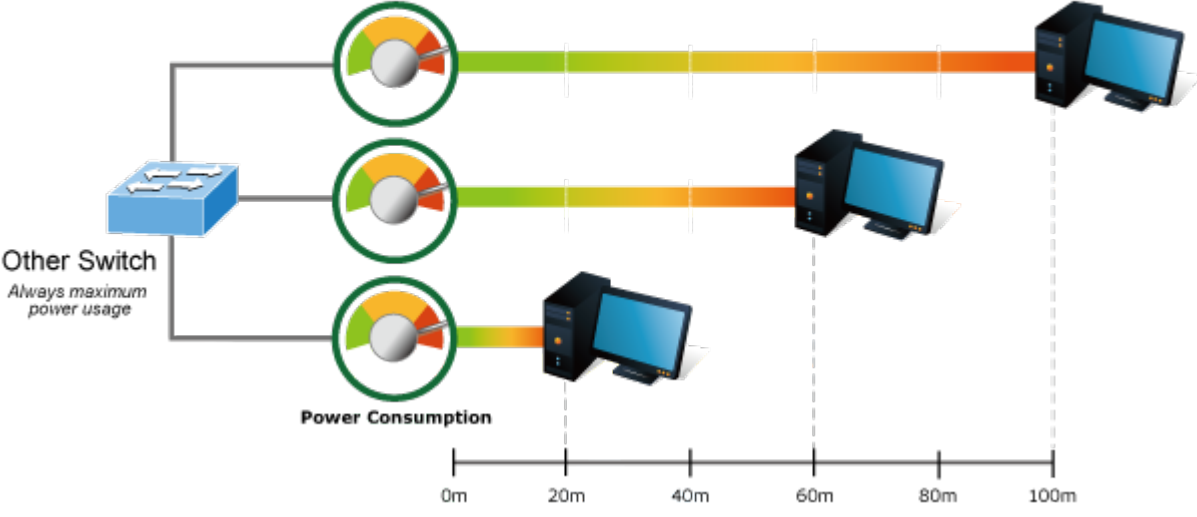

Intelligent Power Savings