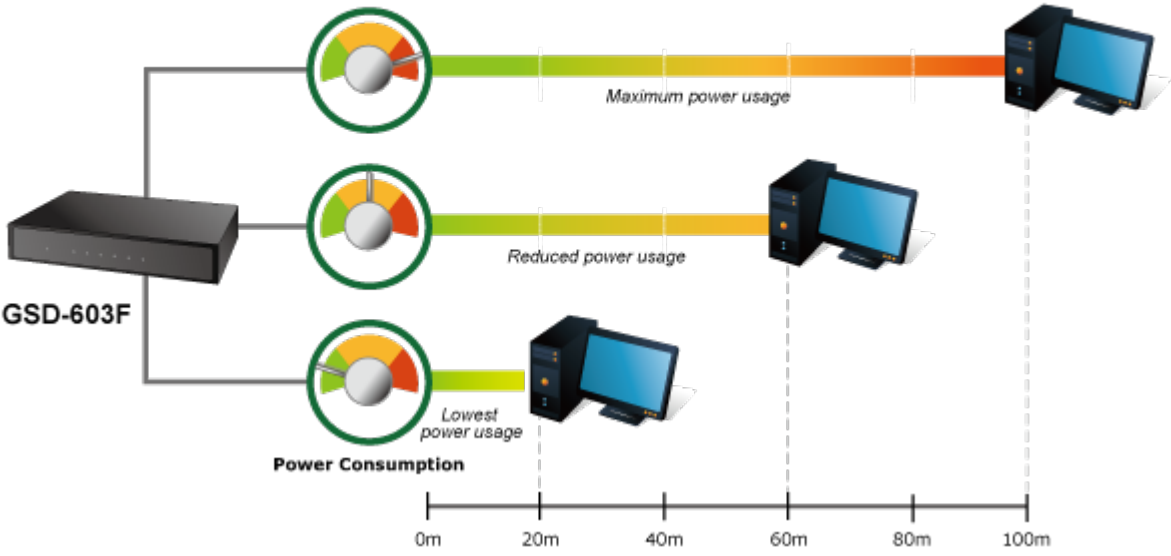

Intelligent Power Savings