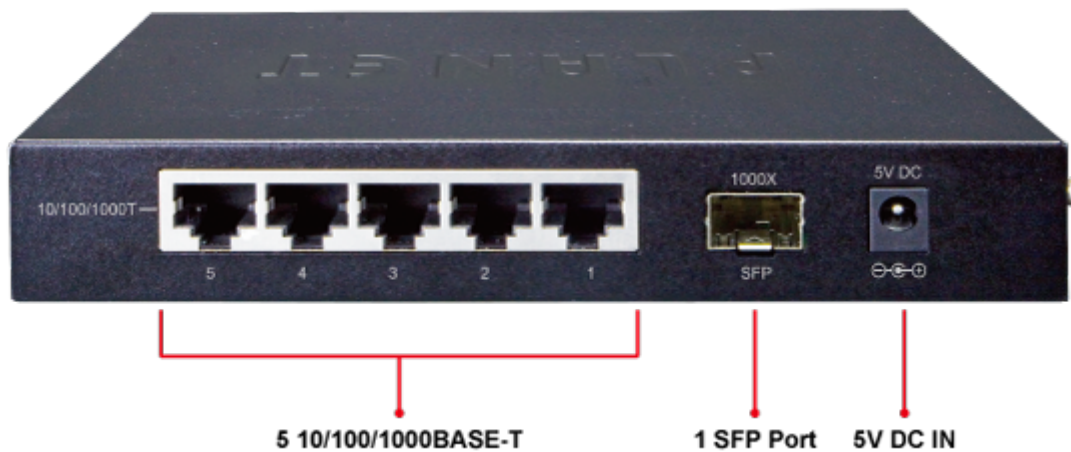

## SWITCH PLANET GSD-603F

Cena celkem:	<b>954 Kč</b> <b>(bez DPH: 789 Kč)</b>
Běžná cena:	<b>1 050 Kč</b>
Ušetříte:	<b>95 Kč</b>
Kód zboží:	NETPLA1794
Part No.:	GSD-603F
Záruka:	38 měs.
Stav:	Nové zboží

### PLANET GSD-603F

Gigabitový desktopový přepínač s 5x metalickými porty (RJ-45) a 1x SFP slotem pro instalaci optických modulů. Autodetekce rychlosti a typu kabelu. Kovová skříň. Napájení externě DC 5V. Podpora snížené spotřeby EuP (Energy-using Products).

Gigabitový přepínač pro interní instalaci nebo i do 10" rozvaděčů. Disponuje možností instalace jednoho gigabitového MiniGBIC modulu.

Podporuje novou direktivu EU ohledně příkonu síťových a koncových zařízení EuP (Energy-using Products), řídí vnitřní spotřebu proudu na základě vytížení ethernet portů.

### Fyzické vlastnosti:

**Porty:** 5 x RJ-45 10/100/1000BASE-T, 1 x SFP 1000BASE-X

**Paměť:** 2k MAC adres, buffer 1,5Mb

**Propustnost:** sběrnice 12 Gbps, provozně 8,9 Mpps (64B)

**Podpora přenosu:** JumboFrame 9K