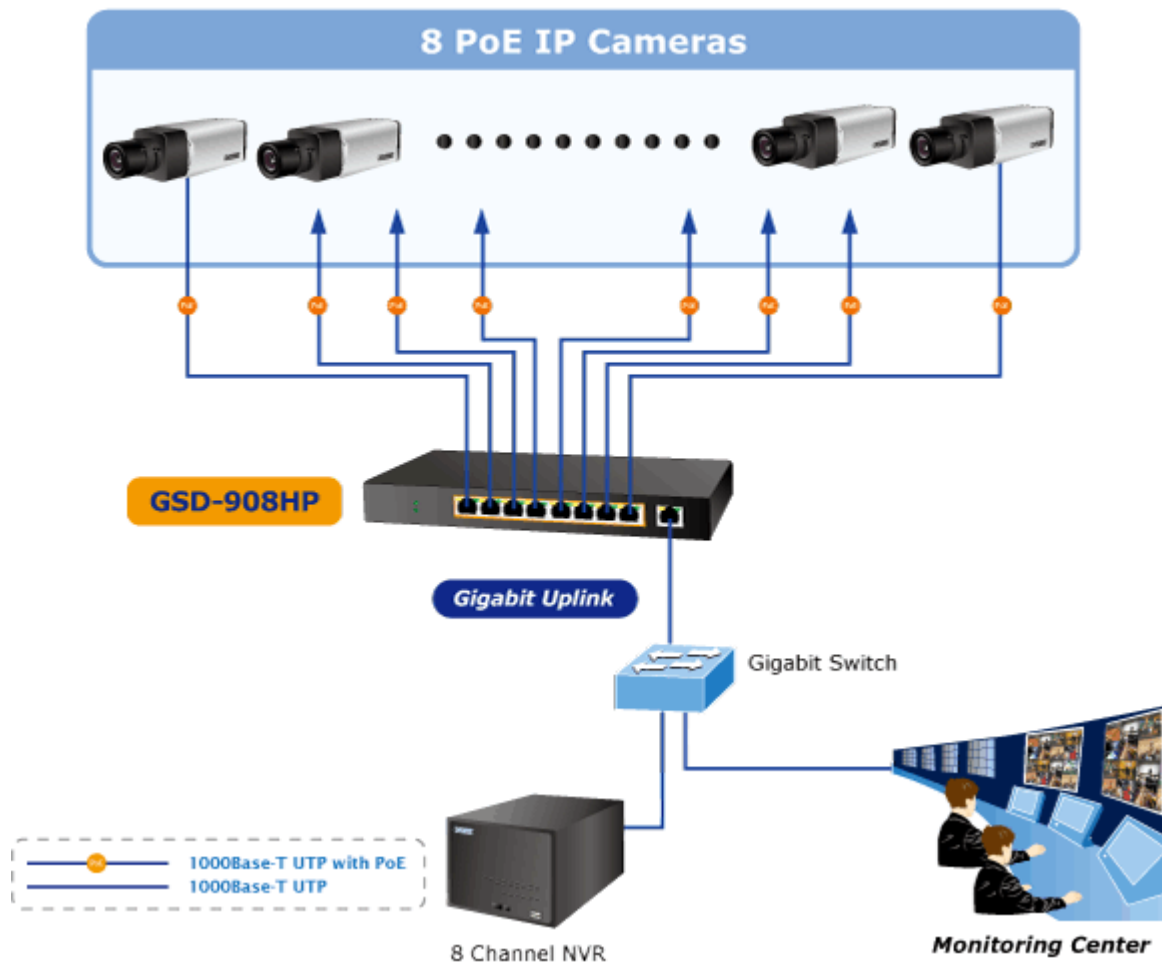

PLANET GSD-908HP

Cena celkem:	2 908 Kč (bez DPH: 2 403 Kč)
Běžná cena:	3 199 Kč
Ušetříte:	291 Kč
Kód zboží:	NETPLA1851
Part No.:	GSD-908HP
Záruka:	38 měs.
Stav:	Nové zboží

Popis

PLANET GSD-908HP

Gigabitový přepínač 9 portů 1000Base-T, 8 portů s PoE injektorem 802.3af, napájecí výkon až 100W. Externí napájecí zdroj, kovové provedení, bez ventilátorů.

Gigabitový 9portový přepínač s 8 PoE (power over ethernet) porty pro centralizované napájení zařízení po ethernetu jako jsou IP kamery, WiFi prvky nebo VOIP telefony. Celkem je k dispozici výstupní výkon 120W. Zařízení je svým provedením vhodné jak pro instalaci do domácích nebo kancelářských prostorů, je vhodné i pro aplikace v lokálních rozvaděčích. Výstupní výkon PoE portů je regulován v závislosti na příkonu napájených zařízení.

ZÁKLADNÍ SPECIFIKACE

Fyzické vlastnosti:

Porty: 9 x 10/100/1000BASE-T s PoE, 1 x 10/100/1000BASE-T

Paměť: 4k MAC adres, buffer 192 KB

Propustnost: sběrnice 18 Gbps, provozně 13,3 Mpps (64B)

Podpora přenosu: JumboFrame 9KB

Počet injektorů: 8 x až 30 W

Perfect Combination 8-Port PoE Switch + 8-Ch NVR

[Parametry](#)

[Prezentace a použití](#)

[Manuál](#)

[Ostatní download](#)