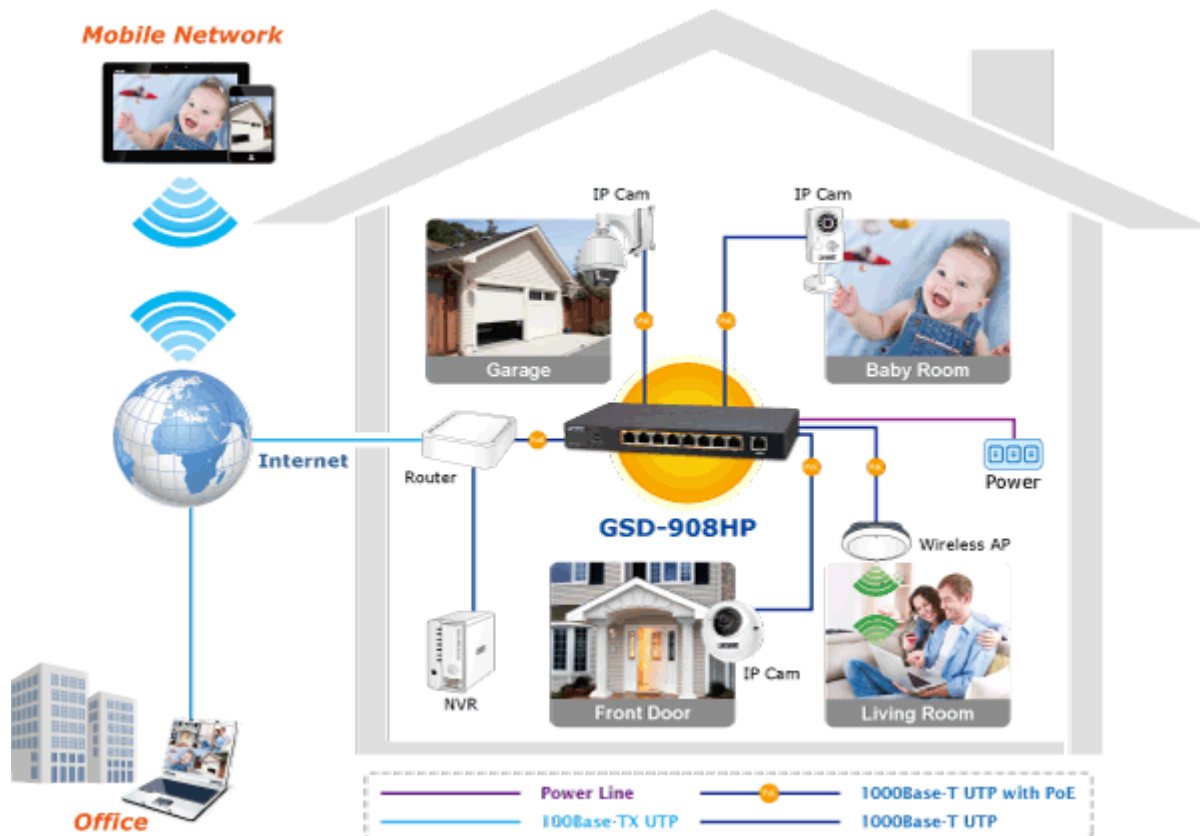

PLANET GSD-908HP

Cena celkem:	2 908 Kč (bez DPH: 2 403 Kč)
Běžná cena:	3 199 Kč
Ušetříte:	291 Kč
Kód zboží:	NETPLA1851
Part No.:	GSD-908HP
Záruka:	38 měs.
Stav:	Nové zboží

Popis

PLANET GSD-908HP

Gigabitový přepínač 9 portů 1000Base-T, 8 portů s PoE injektorem 802.3af, napájecí výkon až 100W. Externí napájecí zdroj, kovové provedení, bez ventilátorů.

Gigabitový 9portový přepínač s 8 PoE (power over ethernet) porty pro centralizované napájení zařízení po ethernetu jako jsou IP kamery, WiFi prvky nebo VOIP telefony. Celkem je k dispozici výstupní výkon 120W. Zařízení je svým provedením vhodné jak pro instalaci do domácích nebo kancelářských prostorů, je vhodné i pro aplikace v lokálních rozvaděčích. Výstupní výkon PoE portů je regulován v závislosti na příkonu napájených zařízení.

Provedení: desktop

Napájení: zdroj DC 55V, 2A max., celkový příkon do 100W

Ochrana: ne

Provozní teplota: 0 - 50°C

Rozměry: 235 x 103 x 27 mm

Hmotnost: 628 g

POE funkce:

Celkový napájecí výkon: 100 W, IEEE 802.3af, IEEE 802.3at

Počet injektorů: 8 x až 30 W

Perfect Combination 8-Port PoE Switch + 8-Ch NVR

[Parametry](#)

[Prezentace a použití](#)

[Manuál](#)

[Ostatní download](#)