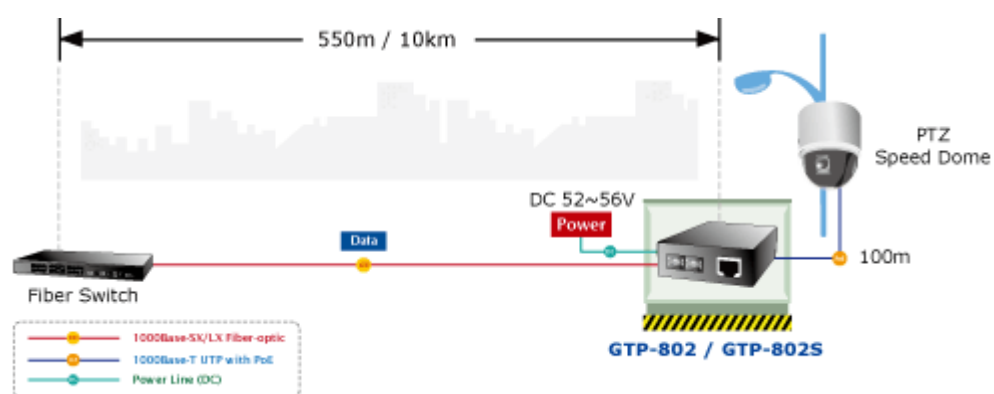

Zařízení není jenom konvertorem mezi přenosovými médii, ale zároveň poslouží jako PoE injektor, integruje v sobě tři základní funkce:

- konverze přenosového média podle modulu miniGBIC na 10/100/1000Base-T
- Power over ethernet injektor s podporou standardů IEEE 802.3at / IEEE 802.3af
- 30W výstupní výkon injektoru

IEEE 802.3at standard obsažený v GTP-80x využívá v kabeláži ethernet napětí 52 V SS, to umožňuje použití klasické ethernet UTP kabeláže mezi GTP-80x a s IEEE 802.3at kompatibilním zařízením (PD- Powered Device) nebo PoE spliterem (např. POE-161S). Maximální vzdálenost pro použití PoE napájení po ethernet kabelu je do 100 m.

ZÁKLADNÍ SPECIFIKACE

Fyzické vlastnosti:

Porty: 1x RJ-45 10/100/1000BASE-T, 1x SFP miniGBIC

Podpora přenosu: JumboFrame 9KB

Provedení: vnitřní
Podpora OAM: ne
Napájení: zdroj 52 V DC
Ochrana: ne
Provozní teplota: 0 až 50 °C
Rozměry: 94 x 70 x 26 mm
Hmotnost: 210 g
Lze instalovat do šasi: ne

POE funkce:

Celkový napájecí výkon: 30 W, IEEE 802.3af, IEEE 802.3at

Počet injektorů: 1 x až 30 W

Typ napájení: Mid-span

Pokročilé funkce:

1. automatická detekce napájeného zařízení

 [Info](#)

 [Použití](#)