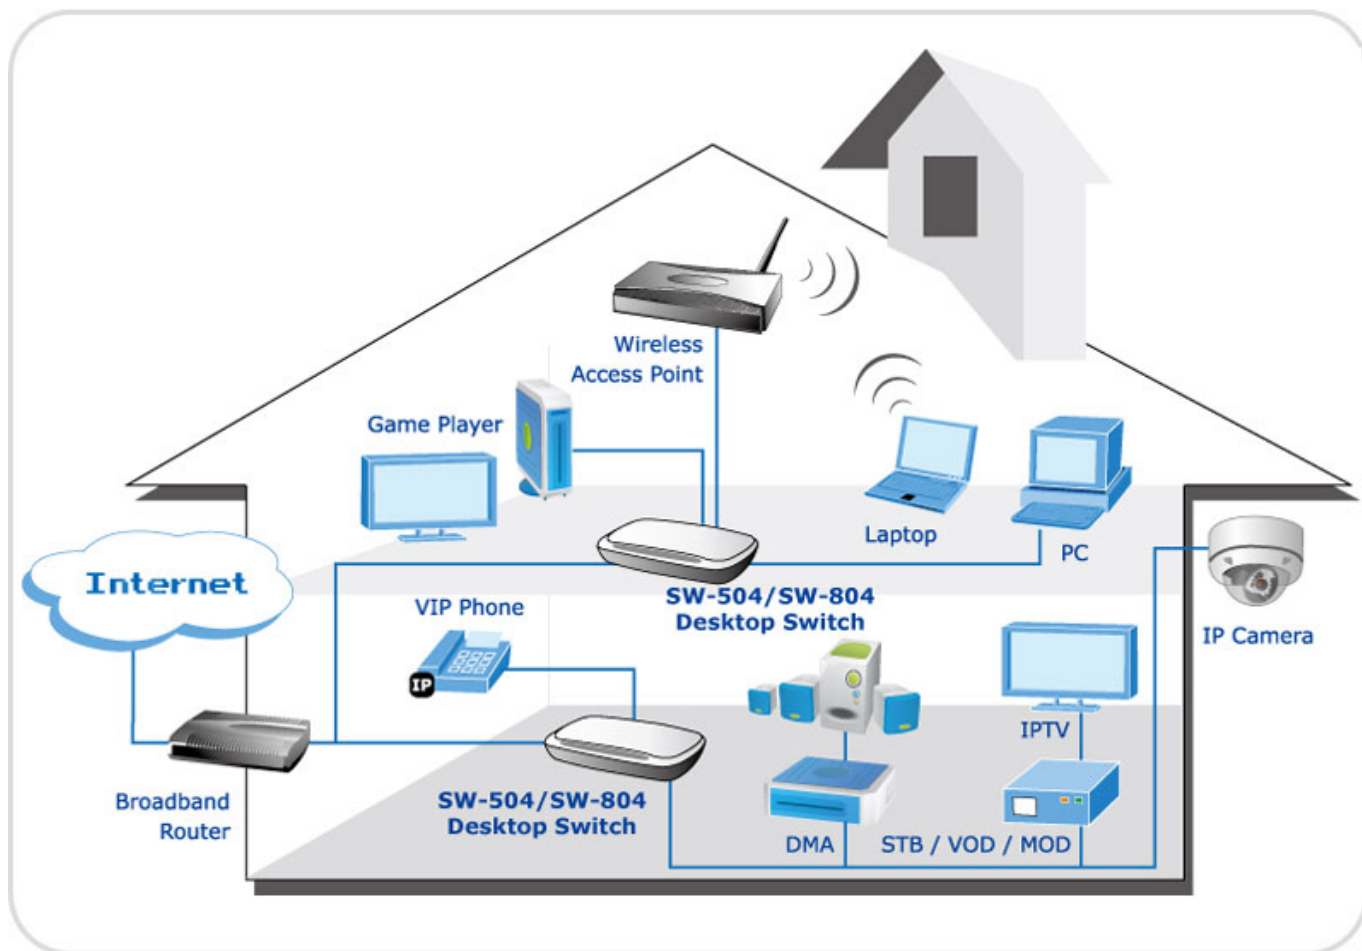

### Planet SW-804

8portový přepínač 10/100Base-TX, automatická detekce 10/100Mbps a přímý/zkřížený kabel.  
Plastová skříň, všestranné použití, bez ventilátorů.

**Ochrana:** ne

**Provozní teplota:** 0 - 50°C

**Rozměry:** 168 x 100 x 29 mm

**Hmotnost:** 152 g

Ocenění slovenského magazínu PC revue:

[Manuál](#)

[Ostatní download](#)