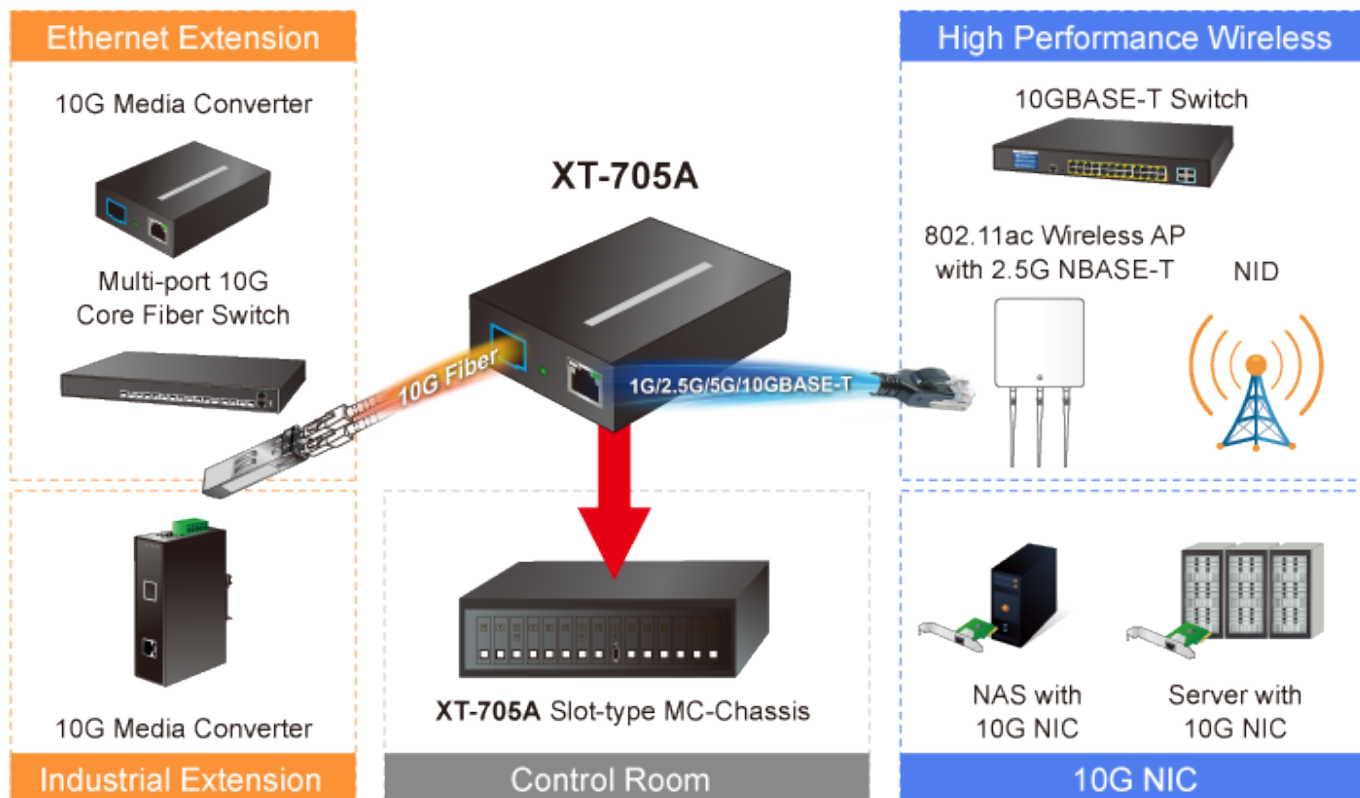

KONVERTOR PLANET XT-705A

Cena celkem:	4 423 Kč
	(bez DPH: 3 655 Kč)
Běžná cena:	4 865 Kč
Ušetříte:	442 Kč
Kód zboží:	NETPLA2090
Part No.:	XT-705A
Záruka:	26 měs.
Stav:	Nové zboží

Popis

PLANET XT-705A

Jednoduchý media konvertor vybavený metalickým RJ-45 konektorem s rychlostí 100/1000/2,5G/5G/10G a optickým SFP+ portem s rychlostí až 10GBASE. Použití je vhodné v sítích, kde je vyžadována extrémně vysoká šířka pásma, jako jsou například data centra, cloudová úložiště, nebo infrastruktura operátorů.

10Gbps Fiber to Copper Media Converter Application

Díky spolehlivosti je zaručena vysoká přenosová rychlost bez rizika ztráty paketů při extrémní rychlosti. Samozřejmostí je ochrana až 6 KV DC ESD. Další výhodou je nízká spotřeba 3,75 W při plné zátěži.

ZÁKLADNÍ SPECIFIKACE

Fyzické vlastnosti:

Porty: 1 x RJ-45 100/1000/2,5G/5G/10GBASE-T, 1 x SFP+ 10GBASE-XR

Podpora přenosu: JumboFrame 16K

Propustnost: sběrnice 20 Gbps, provozně 2,48 Mpps (64B)

Tabulka záznamů: 9K MAC adres

Provedení: vnitřní

Napájení: zdroj 5V DC, 2A max., celkový příkon do 3,75 W

Ochrana: ESD 6 KV DC

Provozní teplota: 0 až 50°C

Rozměry: 94 x 70 x 26 mm

Hmotnost: 180 g

Příklad zapojení:

Fiber to Ethernet Can Support Large-scale Retail Networks