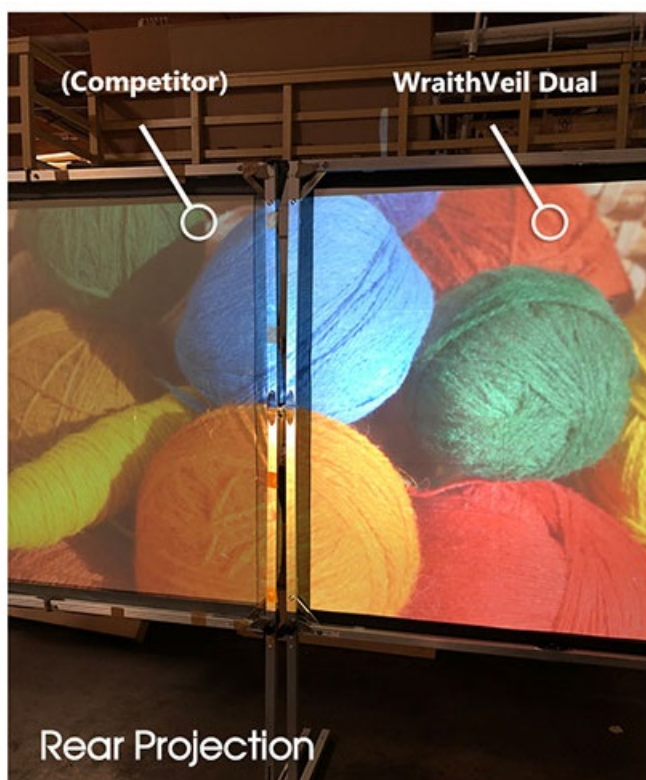

## Elite Screens OMS120H2-DUAL - projekční plátno na párty nebo filmové večery

**Projekční plátno Elite Screens OMS120H2-DUAL** představuje ideální plochu pro venkovní promítání **v parku, kempu na dvoře vašeho domu**, ale uplatní se také ve vnitřních prostorech. Skládací konstrukce s **lehkým hliníkovým rámem** umožňuje rychlé a snadné nastavení během několika minut.

**Projekční plocha s úhlopříčkou 120 palců** je tvořena materiálem WraithVeil Dual, který je odolný, podporuje oboustrannou projekci, široké pozorovací úhly a vyvážené barvy. **Černé ohraničení** po stranách zlepšuje kontrast obrazu.

### ZÁKLADNÍ SPECIFIKACE

**Úhlopříčka:** 120" (304,8 cm)

**Poměr stran:** 16 : 9

**Typ plátna:** pevný rám - venkovní

**Rozměry plátna:** 265,7 x 149,4 cm

**Materiál plátna:** WraithVeil Dual

**Odrzivost plátna (gain):** 0.8