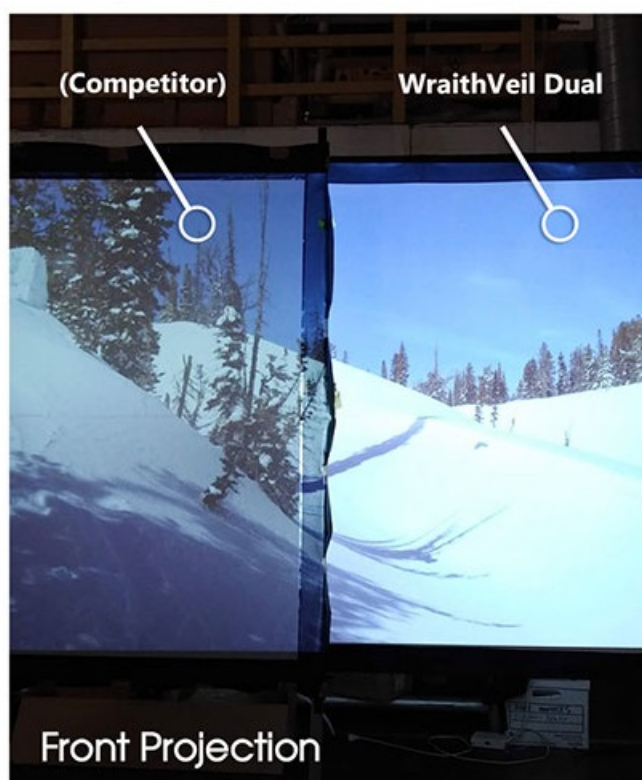

## Elite Screens OMS120H2-DUAL - projekční plátno na párty nebo filmové večery

**Projekční plátno Elite Screens OMS120H2-DUAL** představuje ideální plochu pro venkovní promítání **v parku, kempu na dvoře vašeho domu**, ale uplatní se také ve vnitřních prostorech. Skládací konstrukce s **lehkým hliníkovým rámem** umožňuje rychlé a snadné nastavení během několika minut.

**Projekční plocha s úhlopříčkou 120 palců** je tvořena materiálem WraithVeil Dual, který je odolný, podporuje oboustrannou projekci, široké pozorovací úhly a vyvážené barvy. **Černé ohraničení** po stranách zlepšuje kontrast obrazu.

### ZÁKLADNÍ SPECIFIKACE

**Úhlopříčka:** 120" (304,8 cm)

**Poměr stran:** 16 : 9

**Typ plátna:** pevný rám - venkovní

**Rozměry plátna:** 265,7 x 149,4 cm

**Materiál plátna:** WraithVeil Dual

**Odrzivost plátna (gain):** 0.8