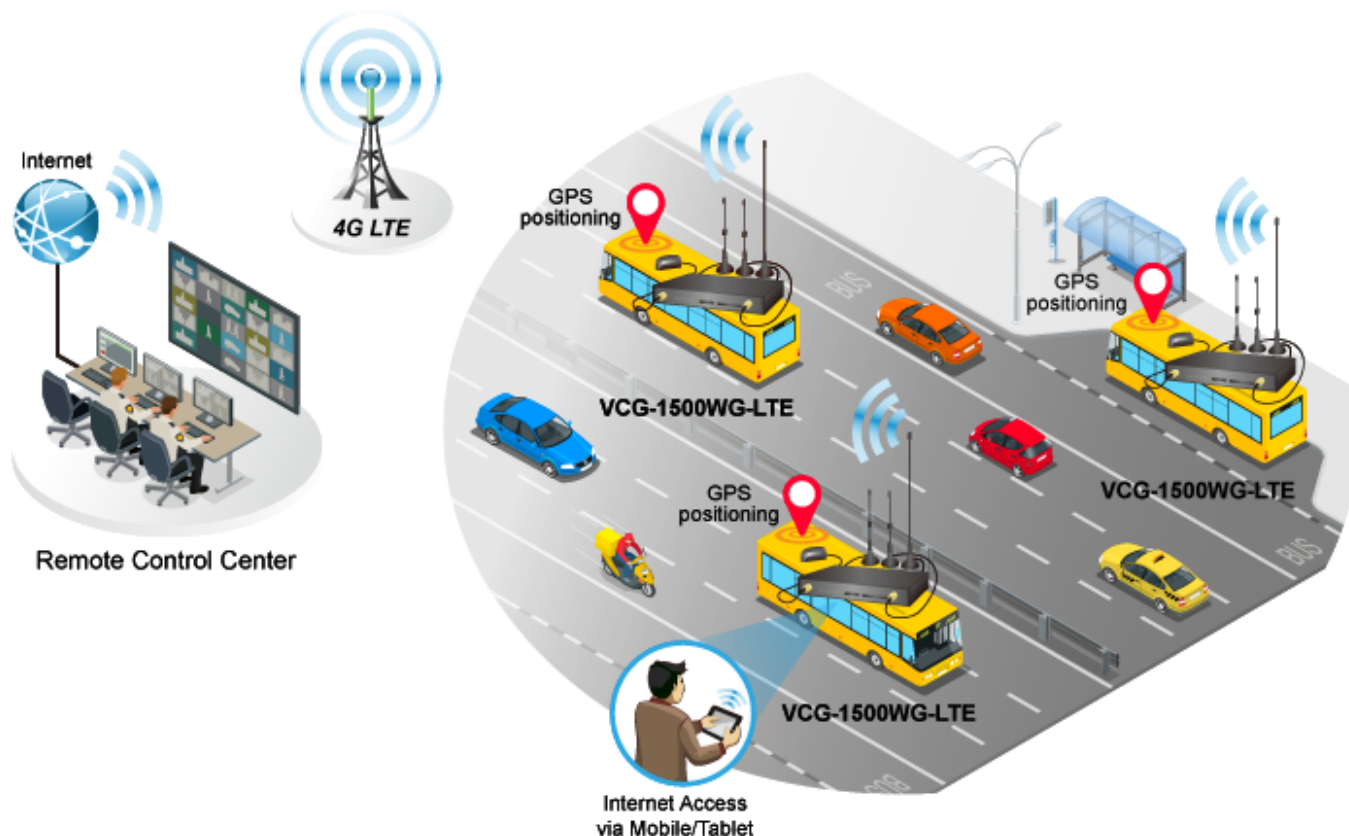

## MOBILNÍ BRÁNA PLANET VCG-1500WG-LTE

Cena celkem:	<b>9 582 Kč</b> <b>(bez DPH: 7 919 Kč)</b>
Běžná cena:	<b>10 540 Kč</b>
Ušetříte:	<b>958 Kč</b>
Kód zboží:	NETPLA2123
Part No.:	VCG-1500WG-LTE-EU
Záruka:	38 měs.
Stav:	Nové zboží

### PLANET VCG-1500WG-LTE

Mobilní brána pro náročné aplikace a nasazení jako IoV (Internet ve vozidlech). Disponuje bezdrátovou technologií 4G/LTE, Wi-Fi a GPS navigací. Zařízení dále nabízí pět ethernetových portů (4 LAN porty a 1 WAN port), technologii VPN a řízení šířky pásma, které umožňuje připojení k veřejné síti a umožňuje tak cestujícím přístup k internetu. Obsahuje rovněž jeden slot pro SIM kartu, 1 x konzolový port, 2 x slot pro karty TF. Kovové pouzdro má stupeň krytí IP30. Napájení DC 6 - 32 V. Součástí balení jsou montážní konzoly pro vozidla.

Podporuje vícepásmové připojení s FDD LTE / TDD LTE / WCDMA / GSM / LTE Cat4. Jedna odpojitelná anténa pro mobilní připojení 4G/LTE. LED indikace stavu připojení 3G/4G. Dvě odpojitelné antény pro Wi-Fi připojení 4G/LTE. Kompatibilní s IEEE 802.11b/g/n 2,4GHz. 64-/128-bit WEP, WPA/WPA2 and WPA-PSK/WPA2-PSK (TKIP/AES šifrování). LED indikace stavu.

**Provedení:** do auta

**Napájení:** DC 6 - 32V, celkový příkon do 3 W

**Ochrana:** ESD do 15 kV

**Provozní teplota:** -25°C - 65°C, vlhkost do 95%

**Rozměry:** 168 x 104 x 25 mm (bez antén a konektoru)

**Hmotnost:** 537 g (bez antén)