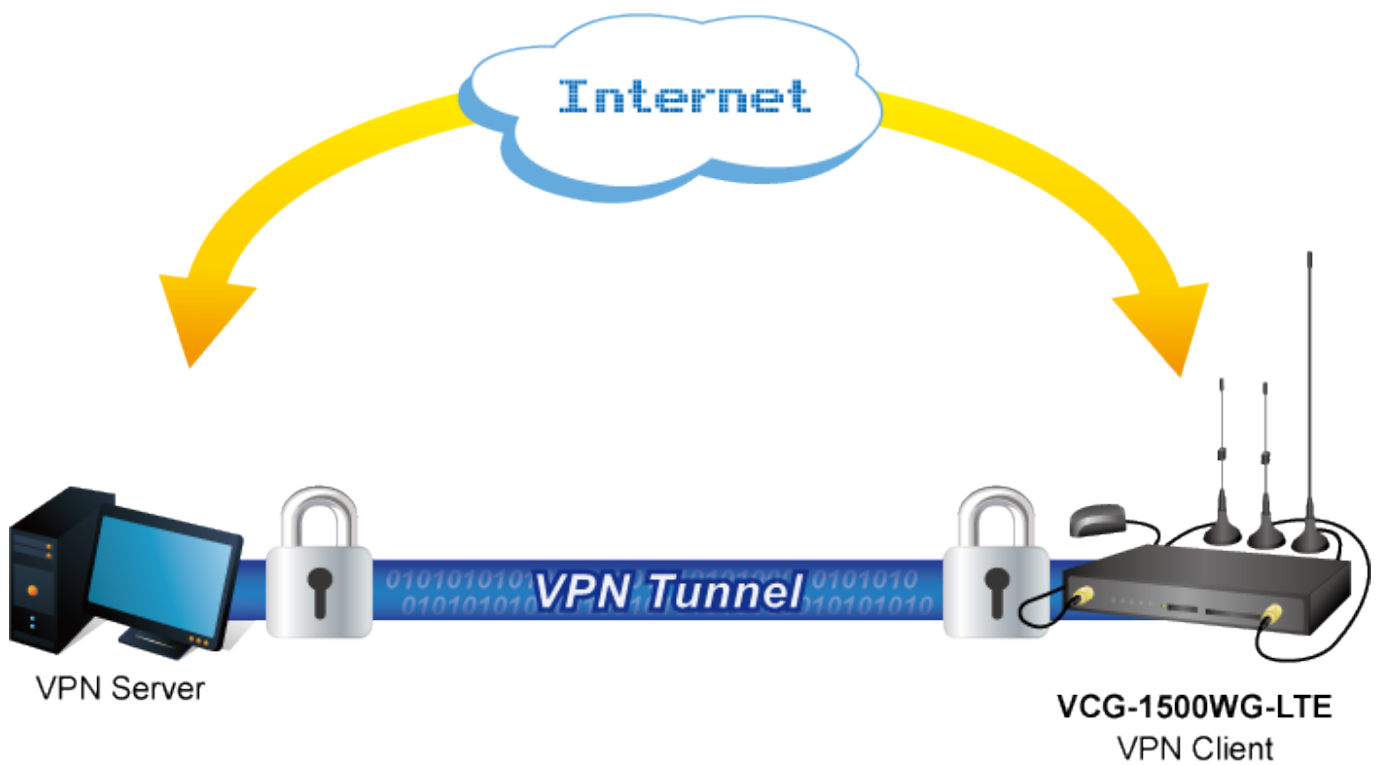

### Funkce administrace:

**Správa:** konzole, Telnet, Web

**Zabezpečení sítě:** podporuje IP, URL a MAC filtr

**Podpora VPN:** ano, GRE, PPTP, IPSec, L2TP

**QoS:** Bandwidth management

**Způsob připojení WAN:** PPPoE, Static, DHCP client