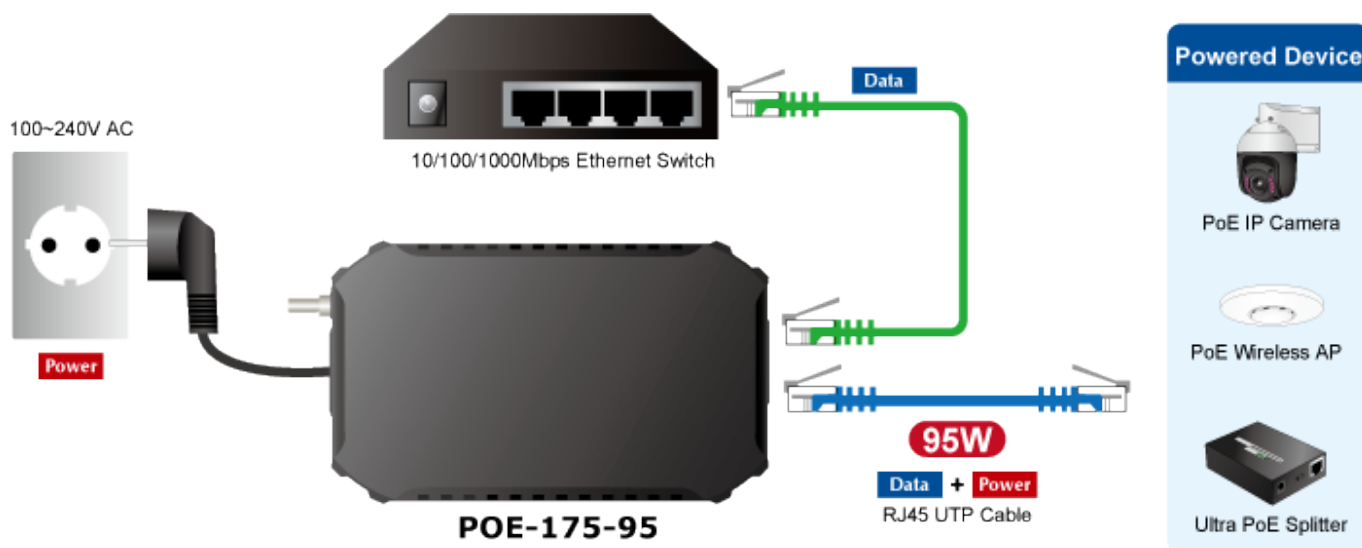

38 měs.

Stav:

Nové zboží

Popis

PLANET POE-175-95

PoE injektor s vysokým výkonem až 95 W dle specifikace 802.3bt. Je navržen speciálně pro rostoucí požadavky odběru elektrické energie zařízeními, jak jsou například PTZ kamery, all-in-one počítače, nebo ostatní síťová zařízení požadující dostatečný přísun energie.

POE-175-95 přenáší data a elektrickou energii 54 V DC přes kabely se zkroucenými páry, jako 95wattový PoE injektor a připojený rozbočovač Ultra Power over Ethernet, POE-172S, oddělí digitální data a napájení do tří volitelných výstupů (12 V / 19 V / 24 V DC) se vzdáleností až 100 metrů.

V případě, že zařízení plně nesplňují standardy IEEE 802.3af/at/bt lze injektor jednoduše přepnout do kompatibilního režimu, což signalizují přítomné LED diody. Další LED indikace signalizuje právě použitý výkon PoE injektoru.

ZÁKLADNÍ SPECIFIKACE

Rozhraní: 2× RJ-45 10/100/1000 Mbps : 1× Data input, 1× PoE (Data + Power) output

Celkový napájecí výkon: do 95 W, IEEE 802.3at, IEEE 802.3bt

Zatížitelnost portu: až 95 W

Napájení: 100-240 V AC, 50/60 Hz