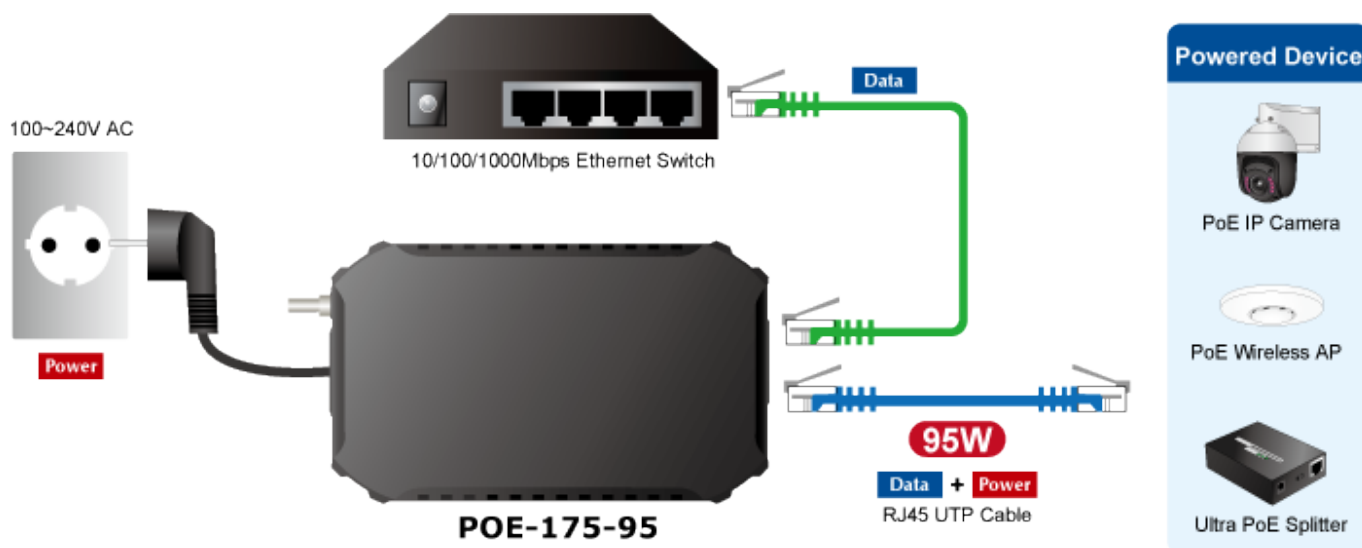

### PLANET POE-175-95

PoE injektor s vysokým výkonem až 95 W dle specifikace 802.3bt. Je navržen speciálně pro rostoucí požadavky odběru elektrické energie zařízeními, jak jsou například PTZ kamery, all-in-one počítače, nebo ostatní síťová zařízení požadující dostatečný přísun energie.

POE-175-95 přenáší data a elektrickou energii 54 V DC přes kabely se zkroucenými páry, jako 95wattový PoE injektor a připojený rozbočovač Ultra Power over Ethernet, POE-172S, oddělí digitální data a napájení do tří volitelných výstupů (12 V / 19 V / 24 V DC) se vzdáleností až 100 metrů.

V případě, že zařízení plně nesplňují standardy IEEE 802.3af/at/bt lze injektor jednoduše přepnout do kompatibilního režimu, což signalizují přítomné LED diody. Další LED indikace signalizuje právě použitý výkon PoE injektoru.

### ZÁKLADNÍ SPECIFIKACE

**Rozhraní:** 2× RJ-45 10/100/1000 Mbps : 1× Data input, 1× PoE (Data + Power) output

**Celkový napájecí výkon:** do 95 W, IEEE 802.3at, IEEE 802.3bt

**Zatížitelnost portu:** až 95 W