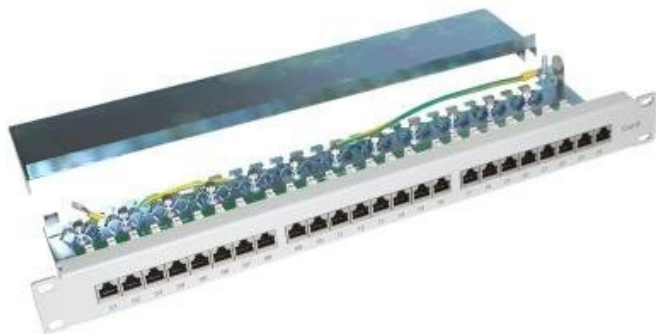

## XTENDLAN XL-PP19-24C6S-A-GREY

Cena celkem:	<b>1 249 Kč</b> <b>(bez DPH: 1 032 Kč)</b>
Běžná cena:	<b>1 374 Kč</b>
Ušetříte:	<b>125 Kč</b>
Kód zboží:	NETXTE5874
Part No.:	XL-PP19-24C6S-A-GREY
Záruka:	26 měs.
Stav:	Nové zboží

### XtendLanXL-PP19-24C6S-A-GREY

Propojovací patch panel **osazený 24 porty Cat6**. Zařízení vyniká kvalitním zpracováním, které s přehledem zvládne 200 zářezů a 1000 zapojení a odpojení. Panel je **stíněný** a jeho horní kryt lze jednoduše sejmout díky technologii "Clip Lock" bez použití náradí. Součástí těla panelu je vyvazovací lišta pro pevné připevnění kabelů. **Vhodné pro vodiče AWG 23.**

### ZÁKLADNÍ SPECIFIKACE

**Počet portů:** 24

**Výška:** 1U

**Provedení racku:** 19"