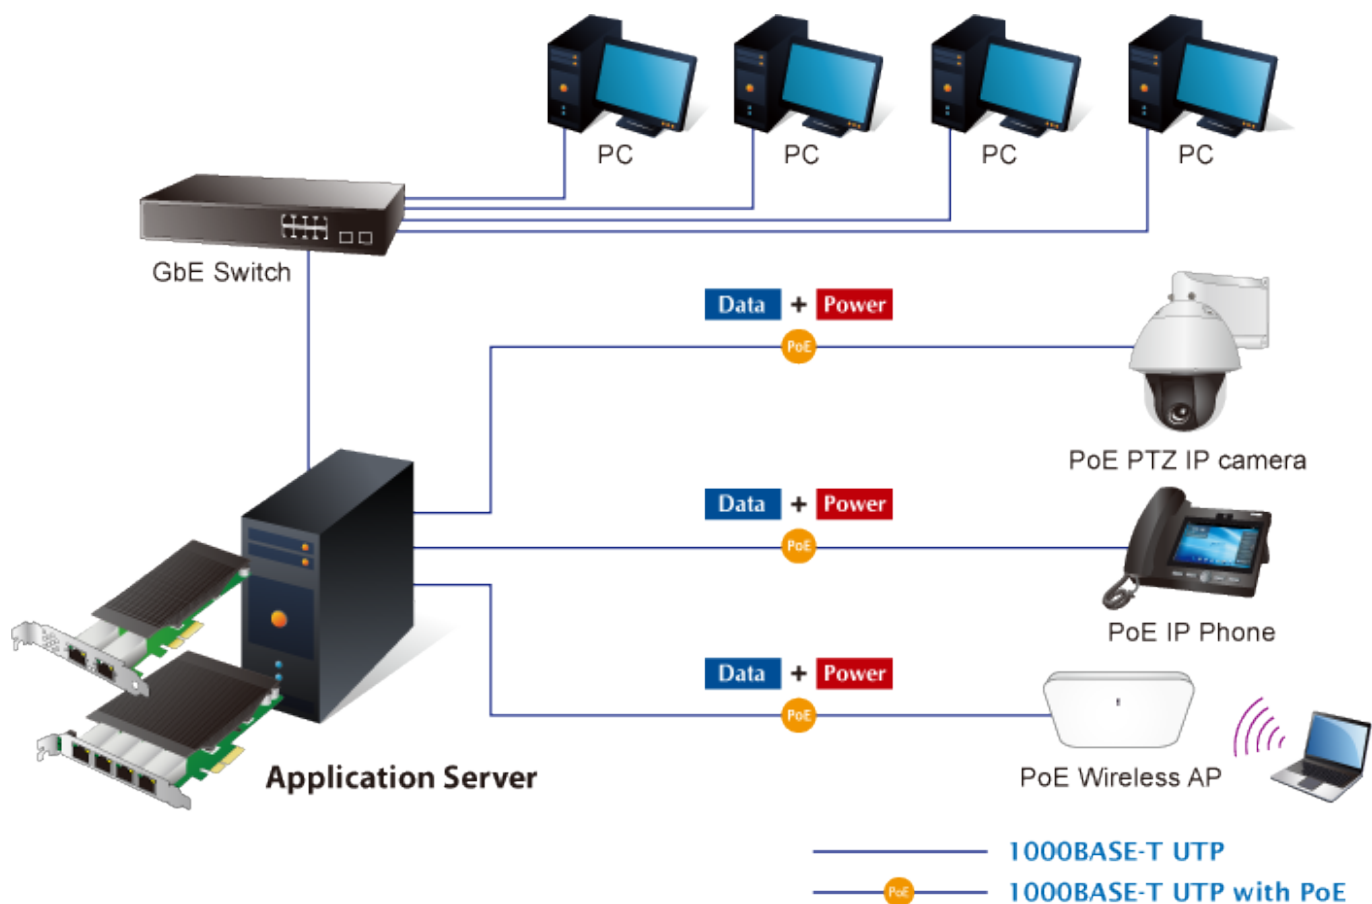

Rozměry: 169 x 121 x 18 mm

Podporovaná prostředí:

Windows Server 2008 R2 64 bitů
Windows Server 2012 64 bitů
Windows Server 2016 64 bitů
Windows 7 32/64bits
Windows 8 32/64bits
Windows 10 32/64bits
Linux 2.6.x, Linux 4.x
VMware 6.0

[Parametry](#)