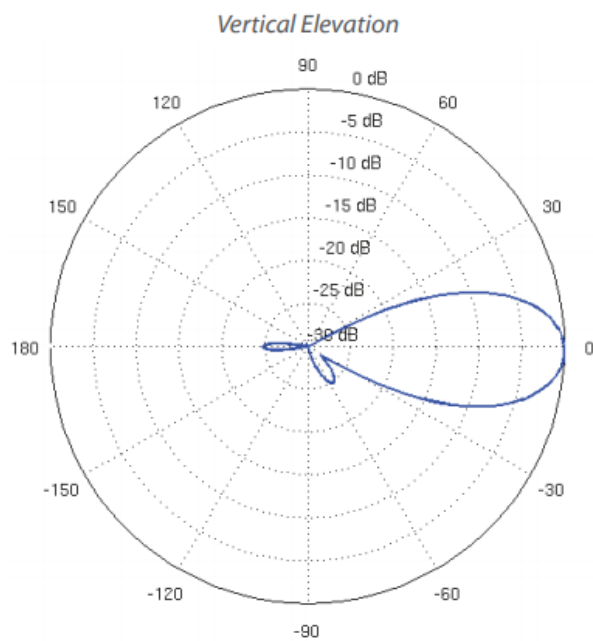

Popis

Ubiquiti PowerBeam 2AC-400

Výkonná venkovní jednotka včetně **18 dBi** antény pro pásmo **2,4 GHz**, která dosahuje přenosové rychlosti **až 330 Mb/s** a stabilního spojení i v zarušeném prostředí. Uvnitř se nachází výkonný procesor MIPS 74Kc, kterému sekunduje 64 MB operační paměti. Zařízení disponuje gigabitovým portem **RJ-45**, po kterém lze také jednotku napájet **pasivním PoE** adaptérem.

Šifrování: WPA2-AES

Napájení: 24 V, 0,5 A Gigabit (pasivní PoE)

Rozměry: 420 x 420 x 289 mm

Hmotnost: 1,795 kg

Vyzařovací charakteristika:

Ztráta odrazem:

Return Loss