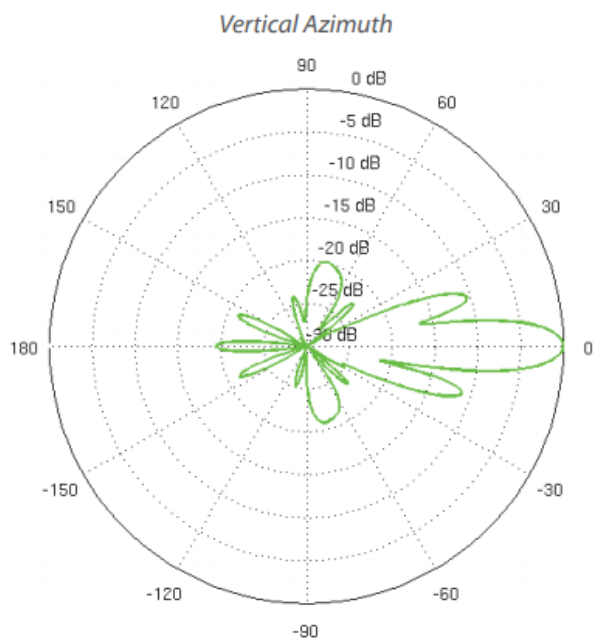

Popis

Ubiquiti PowerBeam 2AC-400

Výkonná venkovní jednotka včetně **18 dBi** antény pro pásmo **2,4 GHz**, která dosahuje přenosové rychlosti **až 330 Mb/s** a stabilního spojení i v zarušeném prostředí. Uvnitř se nachází výkonný procesor MIPS 74Kc, kterému sekunduje 64 MB operační paměti. Zařízení disponuje gigabitovým portem **RJ-45**, po kterém lze také jednotku napájet **pasivním PoE** adaptérem.

Šifrování: WPA2-AES

Napájení: 24 V, 0,5 A Gigabit (pasivní PoE)

Rozměry: 420 x 420 x 289 mm

Hmotnost: 1,795 kg

Vyzařovací charakteristika:

Ztráta odrazem:

Return Loss