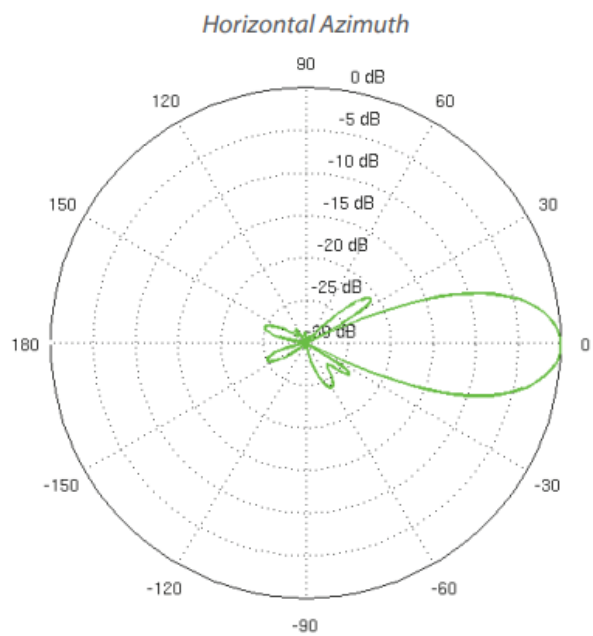

Popis

Ubiquiti PowerBeam 2AC-400

Výkonná venkovní jednotka včetně **18 dBi** antény pro pásmo **2,4 GHz**, která dosahuje přenosové rychlosti **až 330 Mb/s** a stabilního spojení i v zarušeném prostředí. Uvnitř se nachází výkonný procesor MIPS 74Kc, kterému sekunduje 64 MB operační paměti. Zařízení disponuje gigabitovým portem **RJ-45**, po kterém lze také jednotku napájet **pasivním PoE** adaptérem.

Použití je možné při dodržování všeobecného oprávnění č. VO-R/12/09.2010-12.

ZÁKLADNÍ SPECIFIKACE

Frekvence: 2412 - 2472 MHz

Přenosová rychlost: až 330 Mb/s

Konektor: 1 x RJ-45

Anténa: 1 x 18 dBi

Standard: 802.11n

Šifrování: WPA2-AES

Napájení: 24 V, 0,5 A Gigabit (pasivní PoE)

Rozměry: 420 x 420 x 289 mm

Hmotnost: 1,795 kg

Vyzařovací charakteristika:

Ztráta odrazem:

Return Loss