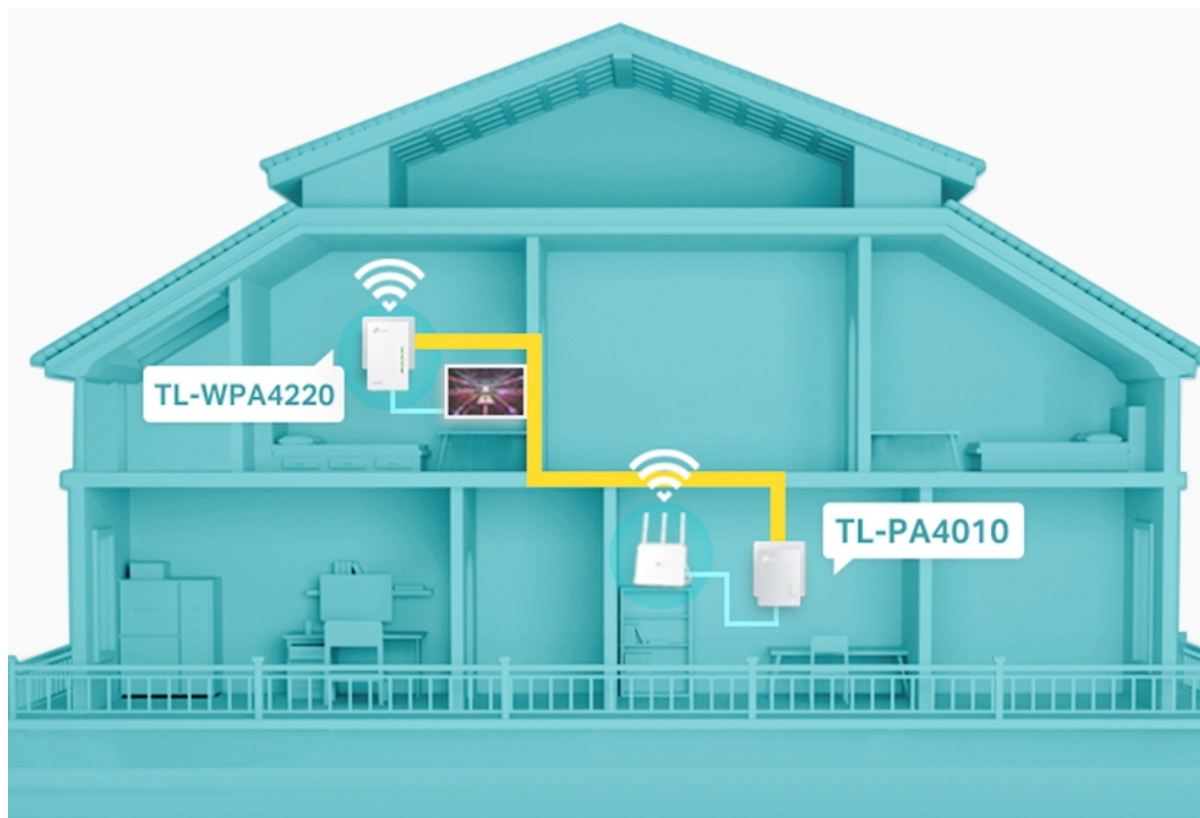

Sada powerline adaptérů s **Wi-Fi** připojením a pokročilou technologií **HomePlug AV2** poskytuje uživatelům vysokorychlostní přenos dat rychlostí **až 600 Mb/s** po elektrickém vedení (dosah 300 m), nebo **až 300 Mb/s** přes Wi-Fi připojení. Streamujte v HD, hrajte online a stahujte velké soubory bez přerušení.

HomePlug
AV 600Mbps

300Mbps
Wi-Fi

Electrical Wiring

Ethernet Cable

- **HomePlug AV2 standard** - vysokorychlostní přenos dat rychlostí až 600 Mb/s
- **Wi-Fi** - integrovaný přístupový bod standardu 802.11b/g/n (pouze v sekundární jednotce)
- **Plug and Play** - umožňuje jednoduché a rychlé nastavení během pár minut

ZÁKLADNÍ SPECIFIKACE

Typ zásuvky: EU

Rychlost přenosu dat: až 600 Mb/s

Standardy a protokoly: HomePlug AV2, HomePlug AV, IEEE 1901, IEEE 802.3, IEEE 802.3u, IEEE 802.11b/g/n

Rozhraní: 2x 10/100 Mbps RJ-45

Zabezpečení: WPA-PSK, WPA2-PSK, WEP, 128bitové AES šifrování

Dosah: až 300 m

Rozměry:

TL-WPA4220: 94 x 54 x 40 mm

TL-PA4010: 65 x 52 x 28,5 mm

Barva: bílá-šedá