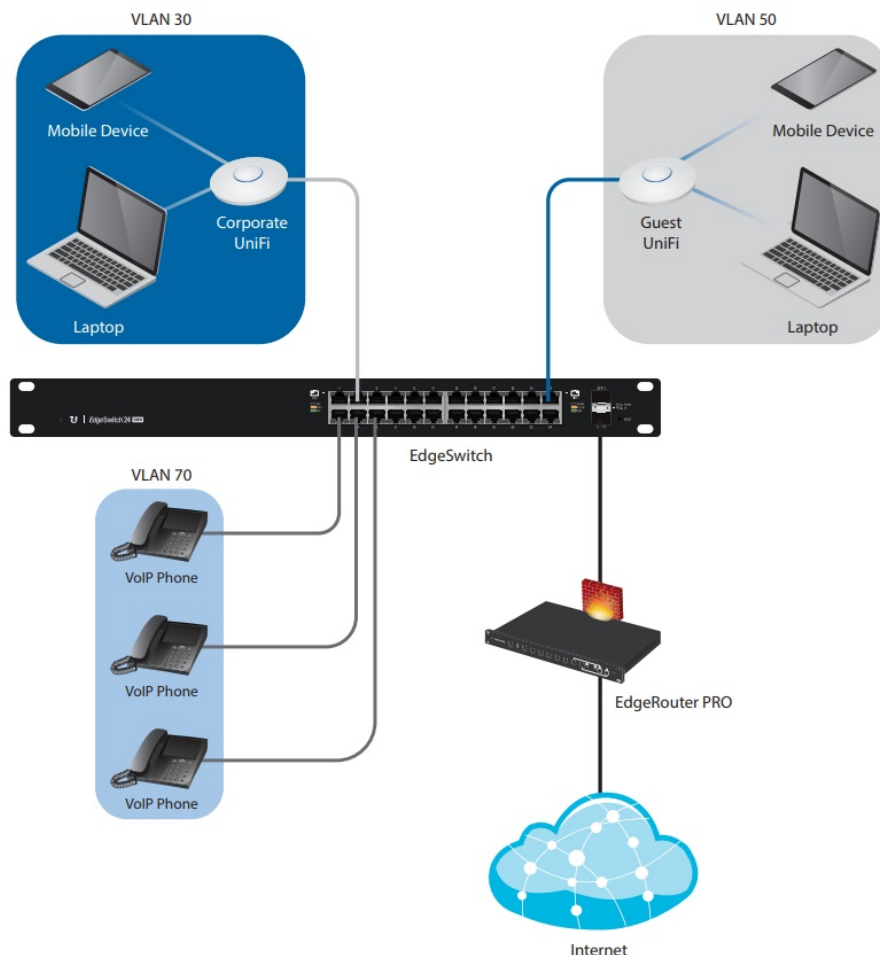

Popis

Ubiquiti EdgeSwitch ES-24-250W

EdgeSwitch (**ES-24-250W**) je ideální pro malé a střední firmy, které požadují spolehlivý switch s managementem v profesionálním provedení určený pro montáž do racku.

EdgeSwitch ES-24-250W je vysoce výkonný, plně gigabitový **L2+L3** switch známého výrobce Ubiquiti z platformy EdgeMAX. Je osazen **24 Gbit ethernetovými porty a dvěma Gbit SFP porty**. Switch má vysokou **propustnost až 26 Gbps**. Jednou z největších předností tohoto switchu je **podpora PoE+ a pasivního PoE na každém portu**. Ve výchozím nastavení EdgeSwitch automaticky detekuje **802.3af/at** na připojeném zařízení, tak aby mohlo zařízení automaticky přijímat PoE. Pasivní PoE 24V je nutné ručně povolit.

- maximální výkon PoE+ na jeden port je 34,2 W
- maximální výkon pasivního PoE 24V na jeden port je 17 W
- maximální výkon tohoto modelu je 250 W

Díky těmto jedinečným vlastnostem Vám EdgeSwitch umožní výrazně zjednodušit infrastrukturu Vaší sítě.

Je vybaven operačním systémem **EdgeOS** s webovou administrací. Administrace je postavena na stejném enginu jako většina nových Ubiquiti zařízení. Díky terminálové konzoli CLI (Command Line Interface), dostupné přes telnet a SSH, je možné využít plný potenciál tohoto switchu a nastavit vše potřebné v příkazovém řádku.