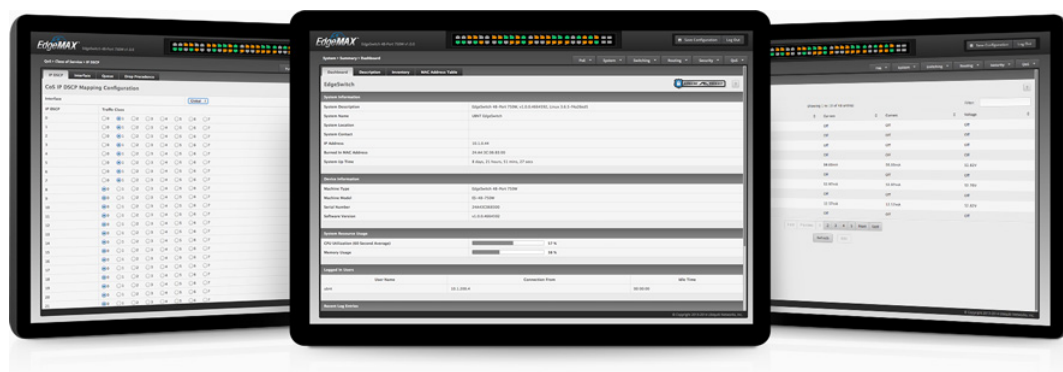

Popis

Ubiquiti EdgeSwitch ES-24-250W

EdgeSwitch (**ES-24-250W**) je ideální pro malé a střední firmy, které požadují spolehlivý switch s managementem v profesionálním provedení určený pro montáž do racku.

EdgeSwitch ES-24-250W je vysoce výkonný, plně gigabitový **L2+L3** switch známého výrobce Ubiquiti z platformy EdgeMAX. Je osazen **24 Gbit ethernetovými porty a dvěma Gbit SFP porty**. Switch má vysokou **propustnost až 26 Gbps**. Jednou z největších předností tohoto switchu je **podpora PoE+ a pasivního PoE na každém portu**. Ve výchozím nastavení EdgeSwitch automaticky detekuje **802.3af/at** na připojeném zařízení, tak aby mohlo zařízení automaticky přijímat PoE. Pasivní PoE 24V je nutné ručně povolit.

Je vybaven operačním systémem **EdgeOS** s webovou administrací. Administrace je postavena na stejném enginu jako většina nových Ubiquiti zařízení. Díky terminálové konzoli CLI (Command Line Interface), dostupné přes telnet a SSH, je možné využít plný potenciál tohoto switchu a nastavit vše potřebné v příkazovém řádku.