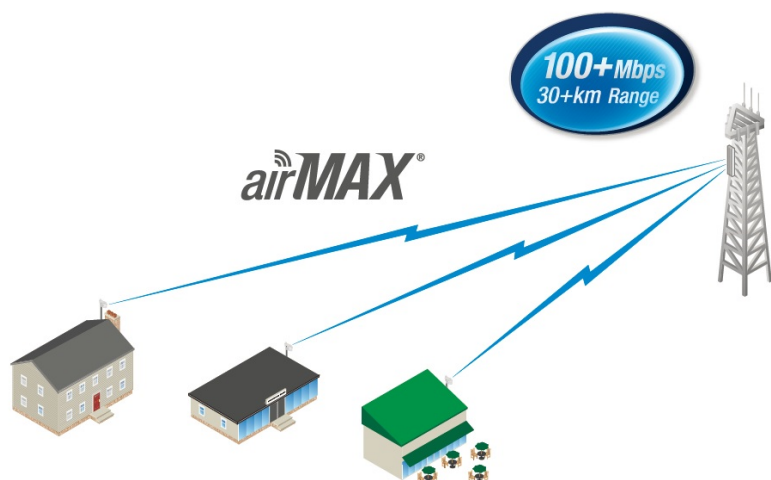

LiteBeam (LBE-M5-23) je výkonná kompletní venkovní jednotka včetně 23 dBi antény pro pásmo 5 GHz vhodná jako klientské zařízení nebo pro spoj bod-bod. Jednotka umožňuje komunikaci rychlostí až 100 Mbps.

LiteBeam využívá nově navrženou **odlehčenou konstrukci antény** pro snadnější montáž bez nářadí. Patentovaná technologie InnerFeed integruje celou rádiovou část přímo do zářiče, který je krytý vysoce odolným UV stabilizovaným plastem.

Pro vysoké přenosové rychlosti jednotka využívá standard 802.11a/n a revoluční protokol **AirMAX (TDMA)** pro dosažení nízkých latencí. Anténní systém se skládá z **23dBi antény**. S jednotkami LiteBeam je tak možné připojit klienta až na vzdálenost 30 km.

Výhodou Litebeam je **vodováha a inovativní kloubový držák**, díky němu je možné anténu natočit do požadované polohy a přesně zaměřit.

I přes parabolickou anténu naleznete jednotku v praktickém kompaktním balení. **Skvělý poměr cena/výkon a snadná instalace** předurčuje k masivnímu nasazení do bezdrátových sítí.