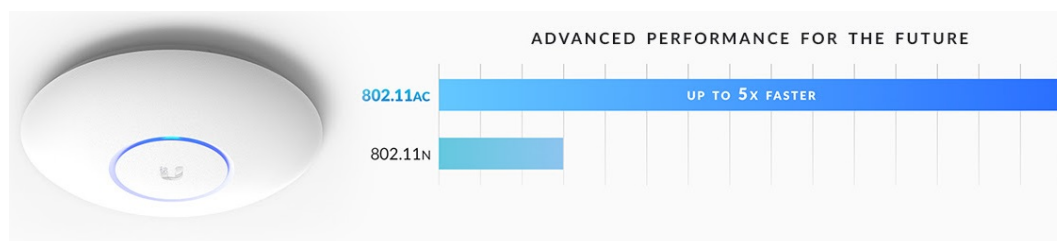

Jednotka UniFi AC-PRO (UAP-AC-PRO) je Wi-Fi AP s podporou frekvenčních pásem 2,4 i 5 GHz a přenosovou rychlostí až 1 750 Mbps. Výhodou je velká propustnost a podpora PoE napájení 802.3af/at. Ideální do kanceláří, restaurací, škol nebo jako domácí AP.

UniFi AC PRO je designově povedené vnitřní hotspotové řešení využívající standard 802.11a/b/g/n/ac. Je vybaveno anténním systémem **MIMO 3x3** v podobě dvou integrovaných **3 dBi antén** (2,4 GHz a 5 GHz).