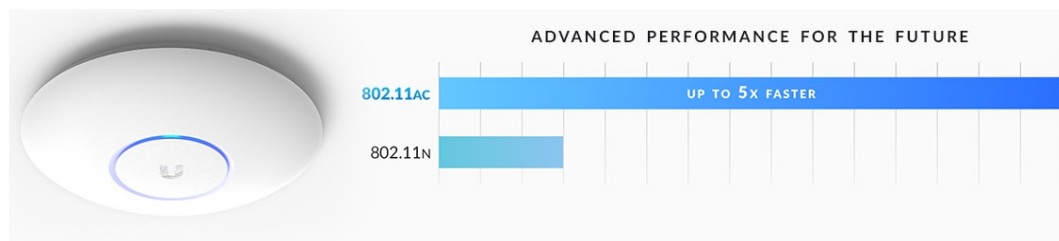

### Ubiquiti UniFi AP AC PRO

Jednotka UniFi AC-PRO (UAP-AC-PRO) je Wi-Fi AP s podporou frekvenčních pásem 2,4 i 5 GHz a přenosovou rychlostí až 1 750 Mbps. Výhodou je velká propustnost a podpora PoE napájení 802.3af/at. Ideální do kanceláří, restaurací, škol nebo jako domácí AP.

**UniFi AC PRO** je designově povedené vnitřní hotspotové řešení využívající standard 802.11a/b/g/n/ac. Je vybaveno anténním systémem **MIMO 3x3** v podobě dvou integrovaných **3 dBi antén** (2,4 GHz a 5 GHz). Výhodou je odolné provedení i pro venkovní instalace (Pozor: Není určena do otevřeného prostoru. Instalace je možná pouze v chráněném prostředí například do podhledu, pod střechu apod.).