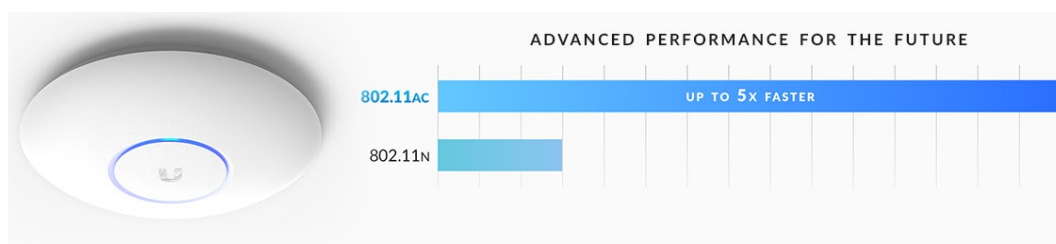

### Ubiquiti UniFi AP AC PRO

Jednotka UniFi AC-PRO (UAP-AC-PRO) je Wi-Fi AP s podporou frekvenčních pásem 2,4 i 5 GHz a přenosovou rychlostí až 1 750 Mbps. Výhodou je velká propustnost a podpora PoE napájení 802.3af/at. Ideální do kanceláří, restaurací, škol nebo jako domácí AP.

**UniFi AC PRO** je designově povedené vnitřní hotspotové řešení využívající standard 802.11a/b/g/n/ac. Je vybaveno anténním systémem **MIMO 3x3** v podobě dvou integrovaných **3 dBi antén** (2,4 GHz a 5 GHz). Výhodou je odolné provedení i pro venkovní instalace (Pozor: Není určena do otevřeného prostoru. Instalace je možná pouze v chráněném prostředí například do podhledu, pod střechu apod.).