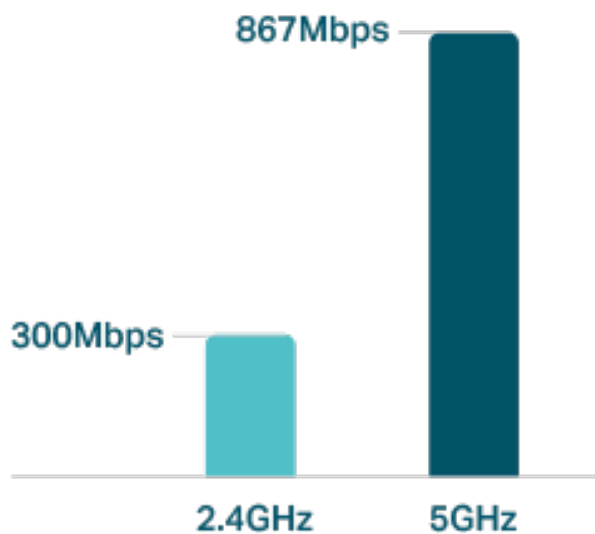

Čtyři externí antény zajišťují stabilní bezdrátové připojení a optimální pokrytí. Aplikace TP-Link Tether nabízí nejsnadnější způsob, jak přistupovat k routeru a spravovat jej prostřednictvím vašeho zařízení s operačními systémy iOS nebo Android.