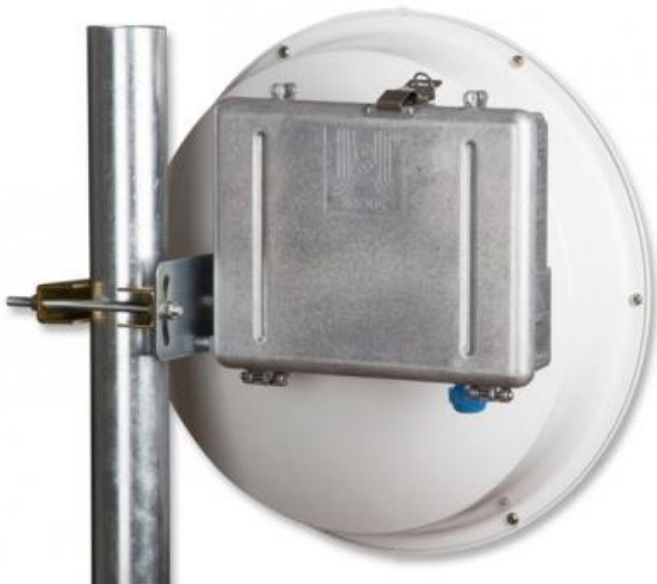

JRC GENTLEBOX JR-250 S1

Cena celkem:	1 536 Kč
	(bez DPH: 1 269 Kč)
Běžná cena:	1 690 Kč
Ušetříte:	154 Kč
Kód zboží:	NAOJRC0006
Part No.:	JR-250S1
Záruka:	26 měs.
Stav:	Nové zboží

Popis

JRC GentleBOX JR-250 S1

JR-250 S1 je kompletní a ideální celohliníkový venkovní box pro AP, RouterBOARD a další elektroniku. Tento box je určený pro umístění přímo na parabolu antény! Montážní díly pro úchyt AP nebo RouterBoardu jsou součástí dodávky.

Určeno výhradně k montáži na antény PAR24-EXT, PAR24-PRO a PAR29-PRO včetně MIMO verzí těchto antén.

Tento BOX je velmi vhodným řešením pro ochranu AP, RouterBOARD a dalších zařízení před povětrnostními podmínkami. BOX je již dodáván jako **kompletní řešení** - není tedy třeba žádných úprav ani shánění vodotěsných průchodek pro kabel nebo materiálů pro úchyt AP či RouterBoardu v BOXu. K montáži je tak potřeba již jen maticový klíč, plochý a křížový šroubovák. Snadnou obsluhu a montáž také zajistí speciální prolisy zabraňující protáčení průchodek při dotahování nebo povolování.

Do BOXu lze umístit jakékoliv zařízení nepřesahující rozměry 246 × 185 × 61 mm. Kovové tělo je navrženo tak, aby zaručovalo vysokou odolnost proti rušení, zvýšenou ochranu proti blesku a ochranu proti vlhkosti .

ZÁKLADNÍ SPECIFIKACE

Vnitřní rozměry: 246 × 185 × 61 mm

Materiál: Hliníková slitina s vysokou korozní odolností

Montáž na stožár: 19 - 54 mm (držák je součástí antény) - závírání šrouby, jedna kabelová průchodka

Příslušenství součástí balení:

Kabelové průchodky, které jsou zajištěny proti protáčení

Příprava pro snadnou montáž desek MikroTik: RB411, RB911, RB912, RB433, RB493