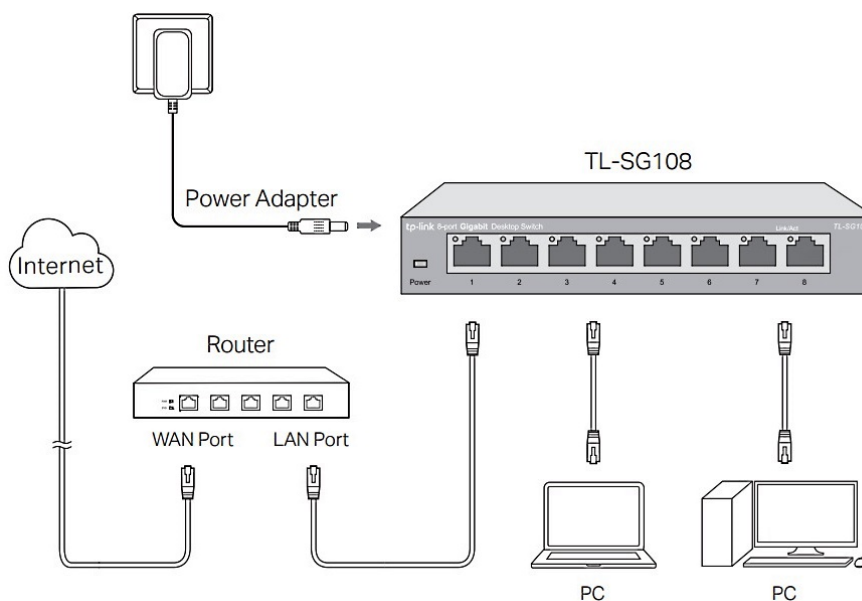

Popis

TP-Link TL-SG108

Vysokorychlostní **8portový** stolní switch v kovovém těle představuje snadný způsob přechodu na **gigabitový ethernet**. Zvyšte rychlost svého síťového serveru a páteřních připojení nebo proměňte gigabitovou rychlost ve stolních počítačích v realitu. Switch TL-SG108 se navíc může pochlubit podporou **AUTO-MDIX** a funkcí řízení toku dat (**flow control**).

ZÁKLADNÍ SPECIFIKACE

Počet portů: 8x GbE RJ-45 LAN

Kapacita switche: 16 Gb/s

Rychlost směrování: 11,9 Mp/s

PoE: ne

Rozměry: 158 x 101 x 25 mm