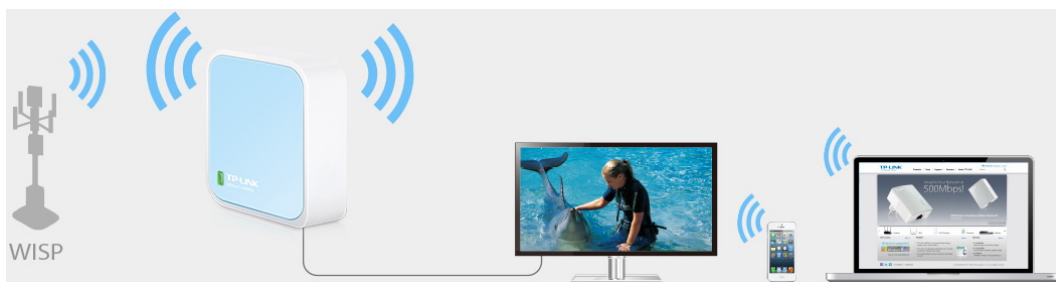

Režim hotspot

Užijte si bezdrátový přístup k internetu připojením k venkovnímu WISP Access Pointu.