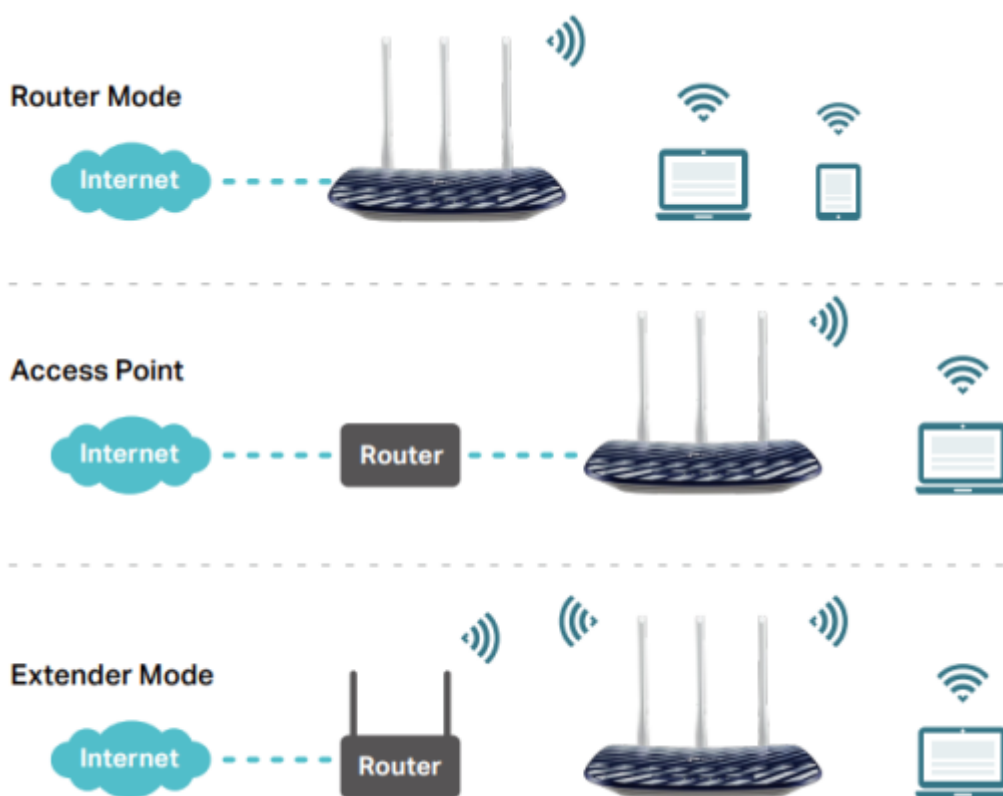

### TP-Link Archer C20

Archer C20 přichází s novou generací standardu Wi-Fi **802.11ac**, jež je 3x rychlejší než rychlost bezdrátového standardu 802.11n, se kterým je zpětně kompatibilní.

Díky vyšší energetické úspornosti a robustnímu zabezpečení je standard **802.11ac** dokonalý způsob, jak zrychlit domácí multimediální síť a vyřešit přetížení, které několik zařízení může způsobit. Díky bezdrátové rychlosti **433 Mbit/s v pásmu 5 GHz** a **300 Mbit/s v pásmu 2,4 GHz** nabízí flexibilitu dvou vyhrazených sítí a zajišťuje ohromující výkon bezdrátové sítě. Jednoduché úkoly mohou být provozovány v pásmu 2,4 GHz, zatímco on-line hraní her nebo streamování HD videa, mohou být provozovány v pásmu 5 GHz - vše současně.

#### Snadné nastavení a správa pomocí mobilní aplikace Tether

Bezplatná **aplikace Tether** je k dispozici pro zařízení s operačním systémem Android i iOS, abyste mohli router snadno zprovoznit a spravovat nastavení vaší sítě.