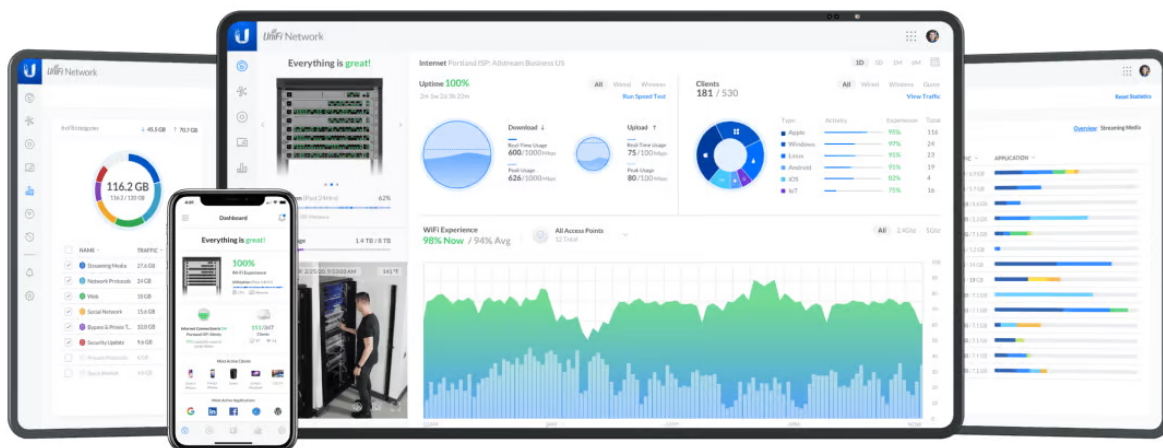

Výhody systému UniFi:

- Více SSID s různým typem zabezpečení
- Neomezená možnost rozšíření systému o další zařízení UniFi
- Žádné licenční poplatky
- Omezování rychlosti dle SSID
- Pokročilé funkce AirTime Fairness a Band Steering
- RF sken okolního prostředí
- Účet hosta
- Bilingový systém - využití externího serveru, definice voucherů, přímé platby přes PayPal