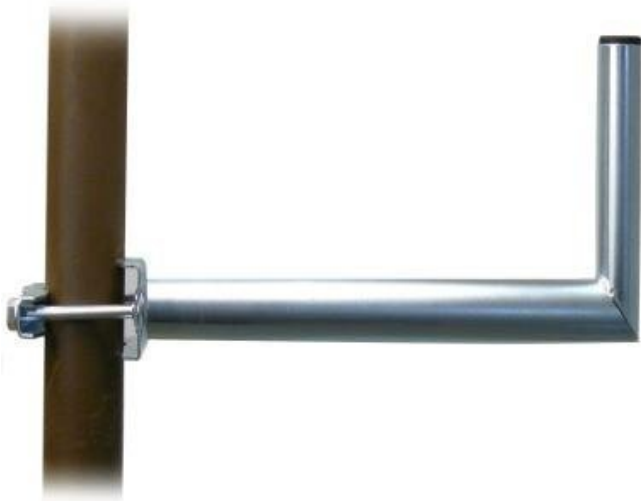

DRŽÁK WAVERF 3021302E

Cena celkem:

366 Kč

(bez DPH: 302 Kč)

Běžná cena:

402 Kč

Ušetříte:

37 Kč

Kód zboží:

SATWAR0004

Part No.:

3021302E

Záruka:

26 měs.

Stav:

Nové zboží

Popis

WafeRF 3021302E

Držák o délce 35 cm je vhodný k připevnění na stožár nebo svislou trubku, pro uchycení satelitních parabol a větších antén.

Detail uchycení:

Součástí balení je 2x vratový šroub, 2x podložka, 2x matka.

ZÁKLADNÍ SPECIFIKACE

Délka odsazení: 350 mm

Výška: 160 mm

Průměr trubky: 42 mm

Tloušťka základny: 3 mm

K uchycení na trubku: 20 - 76 mm

Povrchová úprava: galvanický zinek

Hmotnost: 1,8 kg