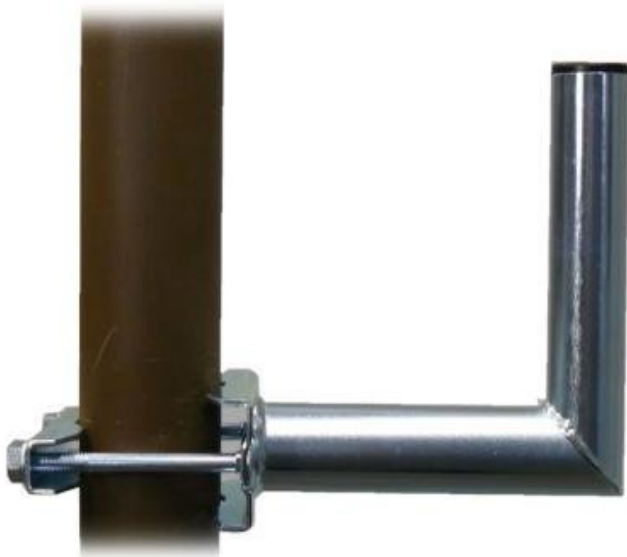

DRŽÁK WAVERF PK20S42 NA STOŽÁR 20CM

Cena celkem:

318 Kč
(bez DPH: 262 Kč)

Běžná cena:

349 Kč

Ušetříte:

32 Kč

Kód zboží:

SATWAR0007

Part No.:

3021301E

Záruka:

26 měs.

Stav:

Nové zboží

Popis

WaveRF 3021301E

Držák vhodný k připevnění na stožár nebo svislou trubku, pro uchycení satelitních parabol a větších antén. Povrchově upraveno galvanickým zinkem.

ZÁKLADNÍ SPECIFIKACE

Délka odsazení: 200 mm

Celková výška držáku: 200 mm

Pracovní výška držáku: 160 mm

Průměr trubky: 42 mm

Základna: 3 mm silný zubatec k uchycení na trubku 25-70 mm

Hmotnost: 1200 g