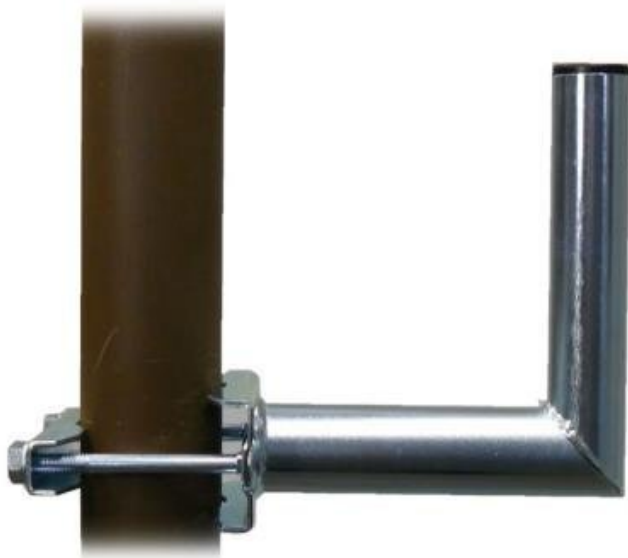

DRŽÁK WAVERF PK20S42 NA STOŽÁR 20CM

Cena celkem:	319 Kč
	(bez DPH: 264 Kč)
Běžná cena:	351 Kč
Ušetříte:	32 Kč
Kód zboží:	SATWAR0007
Part No.:	3021301E
Záruka:	26 měs.
Stav:	Nové zboží

Popis

WaveRF 3021301E

Držák vhodný k připevnění na stožár nebo svislou trubku, pro uchycení satelitních parabol a větších antén. Povrchově upraveno galvanickým zinkem.

ZÁKLADNÍ SPECIFIKACE

Délka odsazení: 200 mm

Celková výška držáku: 200 mm

Pracovní výška držáku: 160 mm

Průměr trubky: 42 mm

Základna: 3 mm silný zubatec k uchycení na trubku 25-70 mm

Hmotnost: 1200 g