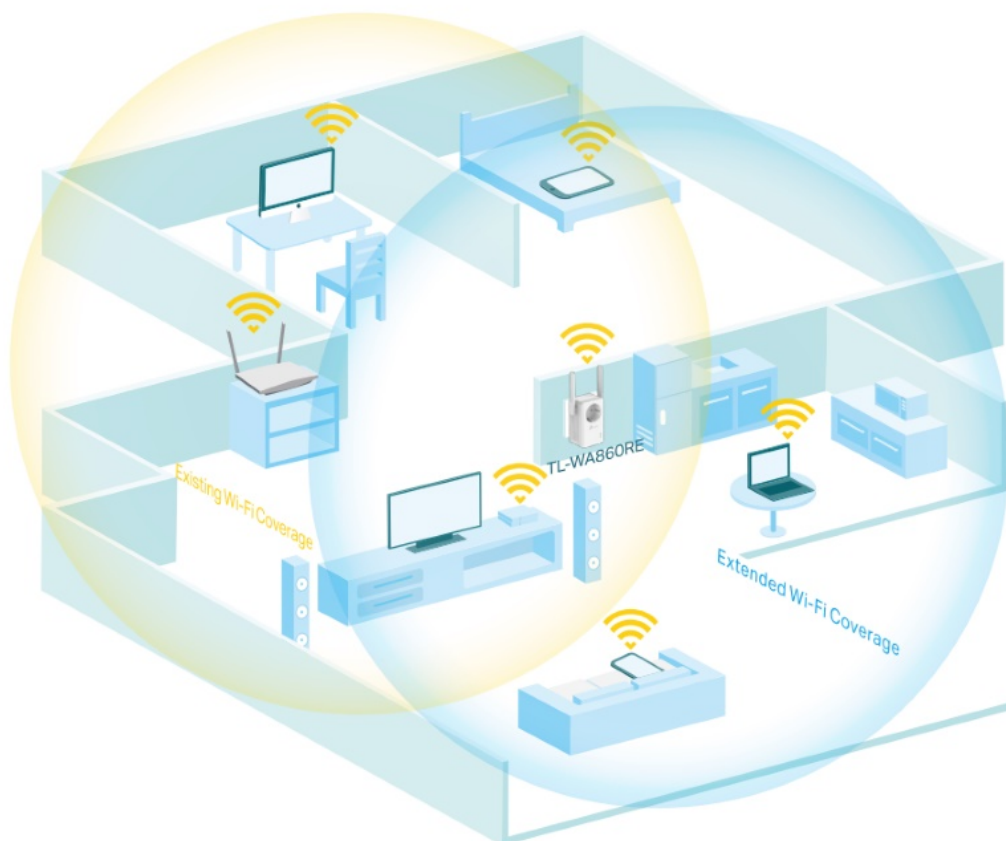

TP-Link TL-WA860RE

Opakovač signálu **s průchozí zásuvkou** je určen k rozšíření pokrytí a zlepšení signálu stávající bezdrátové sítě a odstranění „mrtvých zón“. Díky rychlosti až **300Mbit/s** s podporou standardů 802.11b/g/n, tlačítko **Range Extender (Opakovač signálu)**, miniaturní velikosti a nástěnné konstrukci nebylo rozšíření bezdrátové sítě nikdy jednodušší. Kromě toho, přidaná zásuvka zajišťuje napájení jiných elektrických zařízení. A co víc, díky ethernetovému portu může opakovač signálu TL-WA860RE fungovat jako **bezdrátový adaptér** a přeměnit tak kabelové zařízení na bezdrátové.

ZÁKLADNÍ SPECIFIKACE

Standard Wi-Fi: IEEE 802.11b/g/n

Rychlost datového přenosu: 300 Mb/s

Anténa: 2 x externí neodnímatelná

Porty: 1 x RJ-45

Frekvence: 2400 - 2483,5 MHz

Zabezpečení: 64/128/152-bit WEP, WPA-PSK / WPA2-PSK