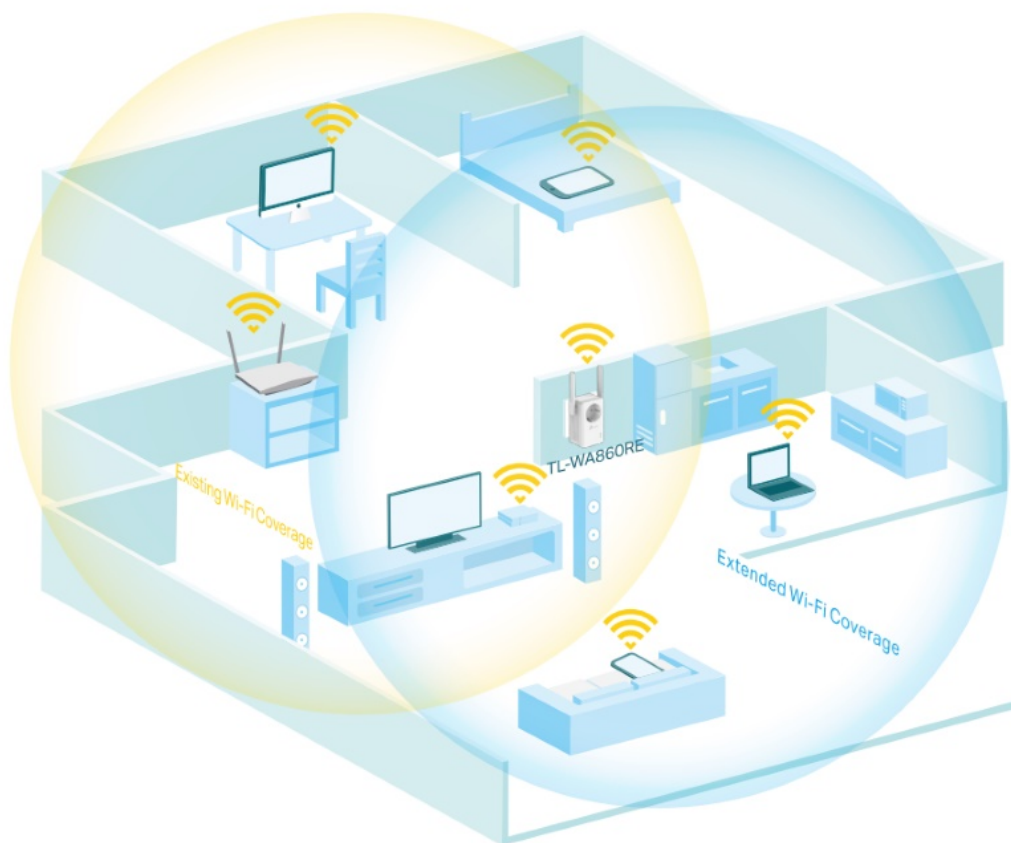

### TP-Link TL-WA860RE

Opakovač signálu **s průchozí zásuvkou** je určen k rozšíření pokrytí a zlepšení signálu stávající bezdrátové sítě a odstranění „mrtvých zón“. Díky rychlosti až **300Mbit/s** s podporou standardů 802.11b/g/n, tlačítku **Range Extender (Opakovač signálu)**, miniaturní velikosti a nástěnné konstrukci nebylo rozšíření bezdrátové sítě nikdy jednodušší. Kromě toho, přidaná zásuvka zajišťuje napájení jiných elektrických zařízení. A co víc, díky ethernetovému portu může opakovač signálu TL-WA860RE fungovat jako **bezdrátový adaptér** a přeměnit tak kabelové zařízení na bezdrátové.

## ZÁKLADNÍ SPECIFIKACE

**Standard Wi-Fi:** IEEE 802.11b/g/n

**Rychlost datového přenosu:** 300 Mb/s

**Anténa:** 2 x externí neodnímatelná

**Porty:** 1 x RJ-45

**Frekvence:** 2400 - 2483,5 MHz

**Zabezpečení:** 64/128/152-bit WEP, WPA-PSK / WPA2-PSK