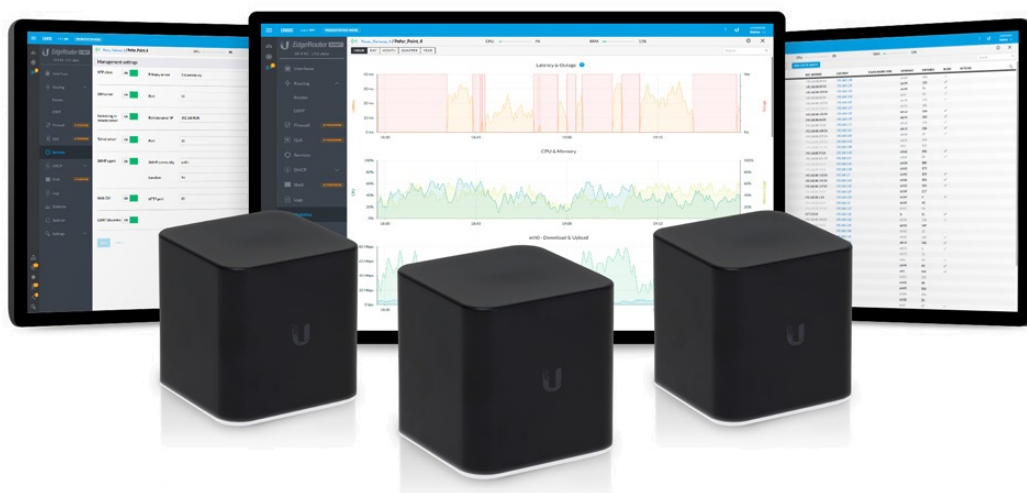

### Ubiquiti AirCube AC

AirCube AC je designový Wi-Fi router 2,4GHz/5GHz, který vyniká výkonnou anténou a skvělým pokrytím každé domácnosti. Navíc integruje vzdálenou správu koncových zařízení UNMS™ a podporuje aplikaci UNMS™ Mobile pro rychlé nastavení.

AirCube AC má inovativní **4dBi (2,4GHz) a 5dBi (5GHz) antény**, která rozšíří pokrytí Wi-Fi signálu za hranice běžných routerů. Díky anténám 2x2MIMO dosahuje router na bezdrátové části agregované **propustnosti až 1167 Mbps**.

AirCube AC má **čtyři Gbit RJ45 porty**, z toho dva porty jsou PoE. Port **PoE IN** slouží pro napájení samotného routeru, port **PoE Out** podporuje pasivní PoE 24V na výstupu.

AirCube AC nabízí dvě možnosti konfigurace routeru. **Rychlé nastavení pomocí aplikace UNMS™ Mobile nebo vzdálená správa více Ubiquiti zařízení v UNMS™ softwaru.** Standardní rozhraní na IP adrese routeru je spíše informativní, nabízí možnost stáhnout nebo nahrát konfiguraci, updatovat firmware, restart.

Aplikace **UNMS™ Mobile (Android, iOS)** pomáhá s jednoduchou a pohodlnou konfigurací routeru.

Software **UNMS™** je komplexní kontrolér pro centralizované řízení všech airCube routerů a dalších Ubiquiti síťových prvků. Nabízí intuitivní webové rozhraní, rychlou konfiguraci zařízení, grafické přehledy pro efektivní sledování a odstraňování problémů. Největší výhodou jsou **nulové licenční poplatky** za používání softwaru.