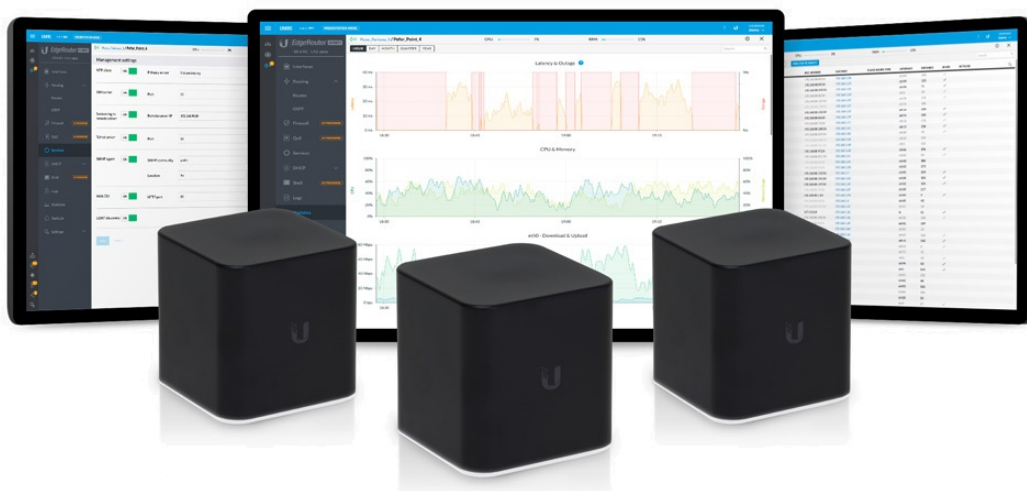

Ubiquiti AirCube AC

AirCube AC je designový Wi-Fi router 2,4GHz/5GHz, který vyniká výkonnou anténou a skvělým pokrytím každé domácnosti. Navíc integruje vzdálenou správu koncových zařízení UNMS™ a podporuje aplikaci UNMS™ Mobile pro rychlé nastavení.

AirCube AC má inovativní **4dBi (2,4GHz) a 5dBi (5GHz) antény**, která rozšíří pokrytí Wi-Fi signálu za hranice běžných routerů. Díky anténám 2x2MIMO dosahuje router na bezdrátové části agregované **propustnosti až 1167 Mbps**.

AirCube AC má **čtyři Gbit RJ45 porty**, z toho dva porty jsou PoE. Port **PoE IN** slouží pro napájení samotného routeru, port **PoE Out** podporuje pasivní PoE 24V na výstupu.

AirCube AC nabízí dvě možnosti konfigurace routeru. **Rychlé nastavení pomocí aplikace UNMS™ Mobile nebo vzdálená správa více Ubiquiti zařízení v UNMS™ softwaru.** Standardní rozhraní na IP adrese routeru je spíše informativní, nabízí možnost stáhnout nebo nahrát konfiguraci, updatovat firmware, restart.

Aplikace **UNMS™ Mobile (Android, iOS)** pomáhá s jednoduchou a pohodlnou konfigurací routeru.

Software **UNMS™** je komplexní kontrolér pro centralizované řízení všech airCube routerů a dalších Ubiquiti síťových prvků. Nabízí intuitivní webové rozhraní, rychlou konfiguraci zařízení, grafické přehledy pro efektivní sledování a odstraňování problémů. Největší výhodou jsou **nulové licenční poplatky** za používání softwaru.