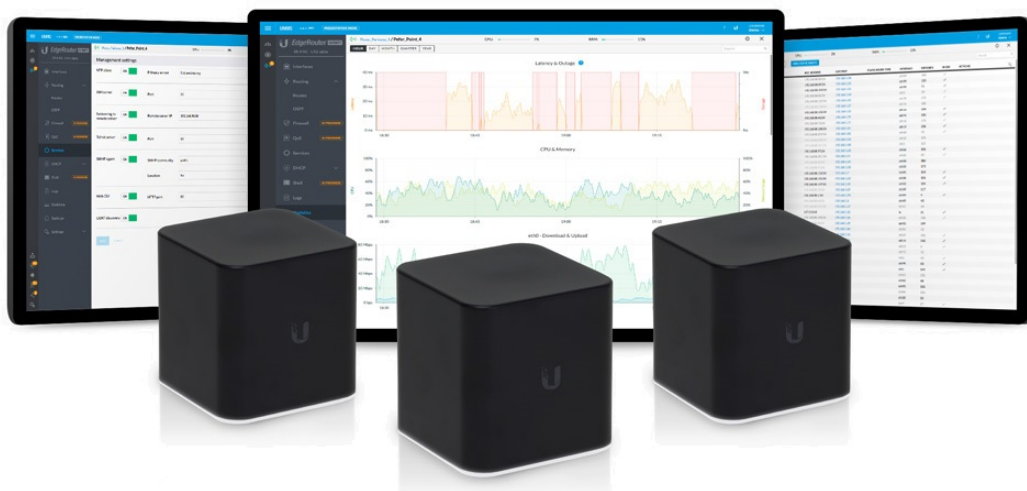

AirCube AC je designový Wi-Fi router 2,4GHz/5GHz, který vyniká výkonnou anténou a skvělým pokrytím každé domácnosti. Navíc integruje vzdálenou správu koncových zařízení UNMS™ a podporuje aplikaci UNMS™ Mobile pro rychlé nastavení.

AirCube AC má inovativní **4dBi (2,4GHz) a 5dBi (5GHz) antény**, která rozšíří pokrytí Wi-Fi signálu za hranice běžných routerů. Díky anténám 2x2MIMO dosahuje router na bezdrátové části agregované **propustnosti až 1167 Mbps**.

AirCube AC má **čtyři Gbit RJ45 porty**, z toho dva porty jsou PoE. Port **PoE IN** slouží pro napájení samotného routeru, port **PoE Out** podporuje pasivní PoE 24V na výstupu.

AirCube AC nabízí dvě možnosti konfigurace routeru. **Rychlé nastavení pomocí aplikace UNMS™ Mobile nebo vzdálená správa více Ubiquiti zařízení v UNMS™ softwaru.** Standardní rozhraní na IP adrese routeru je spíše informativní, nabízí možnost stáhnout nebo nahrát konfiguraci, updatovat firmware, restart.

Aplikace **UNMS™ Mobile (Android, iOS)** pomáhá s jednoduchou a pohodlnou konfigurací routeru.

Software **UNMS™** je komplexní kontrolér pro centralizované řízení všech airCube routerů a dalších Ubiquiti síťových prvků. Nabízí intuitivní webové rozhraní, rychlou konfiguraci zařízení, grafické přehledy pro efektivní sledování a odstraňování problémů. Největší výhodou jsou **nulové licenční poplatky** za používání softwaru.