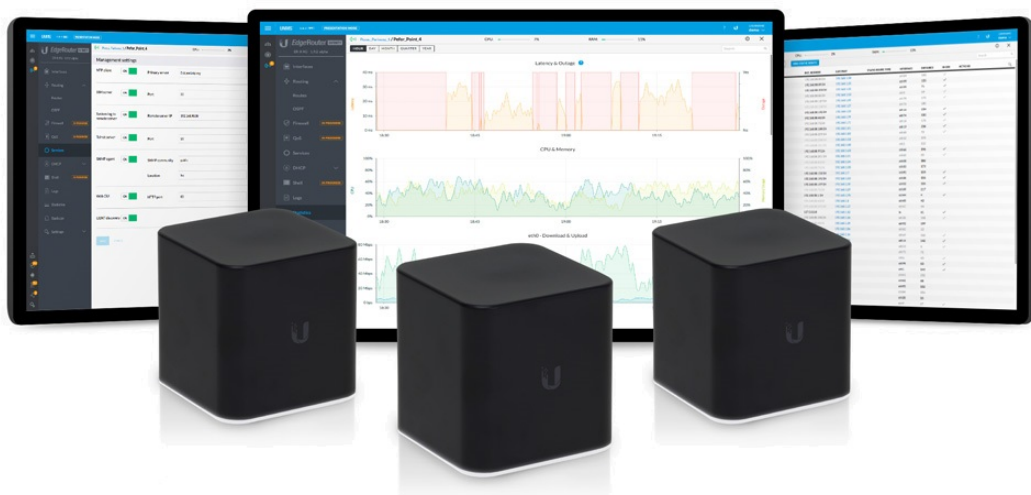

UBIQUITI AIRCUBE ISP

Cena celkem:	783 Kč
	(bez DPH: 647 Kč)
Běžná cena:	861 Kč
Ušetříte:	78 Kč
Kód zboží:	NARUBT1017
Part No.:	ACB-ISP
Záruka:	26 měs.
Stav:	Nové zboží

Popis

Ubiquiti AirCube ISP

AirCube ISP je designový Wi-Fi router 2,4 GHz, který vyniká výkonnou anténou a skvělým pokrytím každé domácnosti. Navíc integruje vzdálenou správu koncových zařízení UNMS a podporuje aplikaci UNMS Mobile pro rychlé nastavení.

AirCube ISP má inovativní **4 dBi anténu**, které rozšíří pokrytí Wi-Fi signálu za hranice běžných routerů. Díky anténě 2x2 MIMO dosahuje router na bezdrátové části **rychlosti až 300 Mbps**.

AirCube ISP má **čtyři RJ-45 porty**, z toho dva porty jsou PoE. Port **PoE In** slouží pro napájení samotného routeru, port **PoE Out** podporuje pasivní PoE 24 V na výstupu.

AirCube ISP nabízí dvě možnosti konfigurace routeru. Rychlé nastavení pomocí aplikace UNMS Mobile pro mobilní zařízení (telefony, tablety) nebo vzdálená správa více Ubiquiti zařízení v UNMS softwaru. Standardní rozhraní na IP adrese routeru je spíše informativní, nabízí možnost stáhnout nebo nahrát konfiguraci, updatovat firmware, restart.

Aplikace **UNMS Mobile** ([Android](#), [iOS](#)) pomáhá s jednoduchou a pohodlnou konfigurací routeru.

Software **UNMS** je komplexní kontrolér pro centralizované řízení všech airCube routerů a dalších Ubiquiti síťových prvků. Nabízí intuitivní webové rozhraní, rychlou konfiguraci zařízení, grafické přehledy pro efektivní sledování a odstraňování problémů. Největší výhodou jsou **nulové licenční poplatky** za používání softwaru.