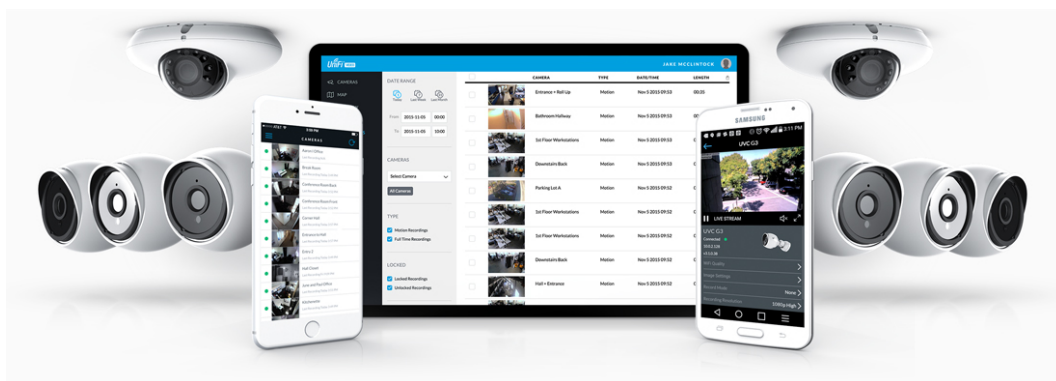

Kamera UniFi Video G3 FLEX poskytuje ostrý obraz ve **Full HD rozlišení** s možností nočního vidění a s podporou **PoE napájení dle standardu 802.3af**. Ideální pro zabezpečení kanceláře, obchodu, hotelu nebo průmyslového objektu. G3 Flex nabízí rozlišení **1080p při 25 fps** v denním i nočním režimu. Nahrávání videa je možné kontinuálně i po detekci pohybu.

- Vnitřní/venkovní PoE kamera
- Bezkonkurenční všestrannost a neomezená škálovatelnost
- Maximální flexibilita instalace
- Denní/noční režim
- Vestavěný mikrofon

Kamera je součástí produktové řady **UniFi Protect**, kde je největší předností centralizovaná správa všech zařízení v jediném softwaru. Software UniFi Protect je předinstalovaný na serveru **UniFi Protect NVR** (IPZUBT1003) pro Full HD záznam až 50 kamer, **UniFi Cloud Key Gen2 Plus** (NAOUBT1019) pro záznam až 15 kamer, nebo **UniFi Dream Machine PRO** (NAAUBT1121) pro záznam až 32 kamer.

Výhoda serverů je, že spolupracují s aplikacemi pro mobilní zařízení, díky tomu můžete mít váš kamerový systém neustále pod dohledem.*

[Aplikace UniFi Protect pro mobilní zařízení s Androidem](#)

[Aplikace UniFi Protect pro mobilní zařízení s iOS](#)

Kamera obsahuje citlivý **integrováný mikrofón** pro kvalitní záznam zvuku. Objektiv kamery je možné při instalaci manuálně otočit do požadovaného směru, vertikálně 63° a horizontálně 60°.

Kamera podporuje napájení PoE 802.3af. Díky flexibilním držákům, které jsou součástí balení, je možná montáž na stěnu, na stožár nebo na stůl.