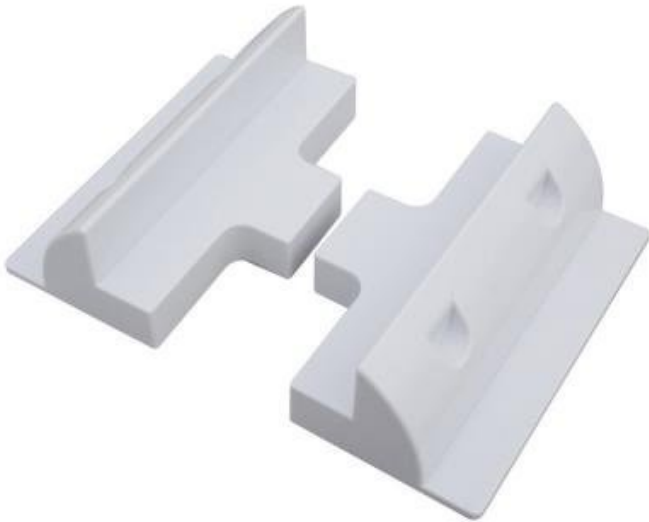

XTEND SOLARMÍ SPSIDE2

Cena celkem:	136 Kč (bez DPH: 113 Kč)
Běžná cena:	150 Kč
Ušetříte:	14 Kč
Kód zboží:	SOPGWL0045
Part No.:	SPSIDE2
Záruka:	26 měs.
Stav:	Nové zboží

Popis

Xtend Solarmi SPSIDE2

Plastové postranní držáky pro solární panely (sada 2 ks) slouží pro připevnění solárního panelu s hliníkovým rámem na střechu domu, karavanu, dodávky, lodě atd.

Upevnění pomocí lepidel, pro extra bezpečnost lze provrtat a přišroubovat.

Pro spolehlivé uchycení doporučujeme 2 sady.

ZÁKLADNÍ SPECIFIKACE

Rozměry: 180 × 90 × 65 mm

Výška držáku: 6 cm

Materiál: UV odolný ABS plast

Barva: bílá