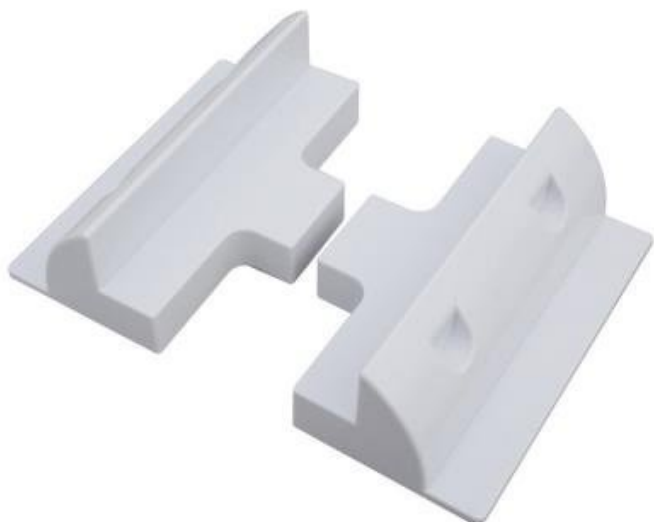

XTEND SOLARMÍ SPSIDE2

Cena celkem:	227 Kč
	(bez DPH: 187 Kč)
Běžná cena:	249 Kč
Ušetříte:	23 Kč
Kód zboží:	SOPGWL0045
Part No.:	SPSIDE2
Záruka:	26 měs.
Stav:	Nové zboží

Popis

Xtend Solarmi SPSIDE2

Plastové postranní držáky pro solární panely (sada 2 ks) slouží pro připevnění solárního panelu s hliníkovým rámem na střechu domu, karavanu, dodávky, lodě atd.

Upevnění pomocí lepidel, pro extra bezpečnost lze provrtat a přišroubovat.

Pro spolehlivé uchycení doporučujeme 2 sady.

ZÁKLADNÍ SPECIFIKACE

Rozměry: 180 × 90 × 65 mm

Materiál: UV odolný ABS plast

Barva: bílá