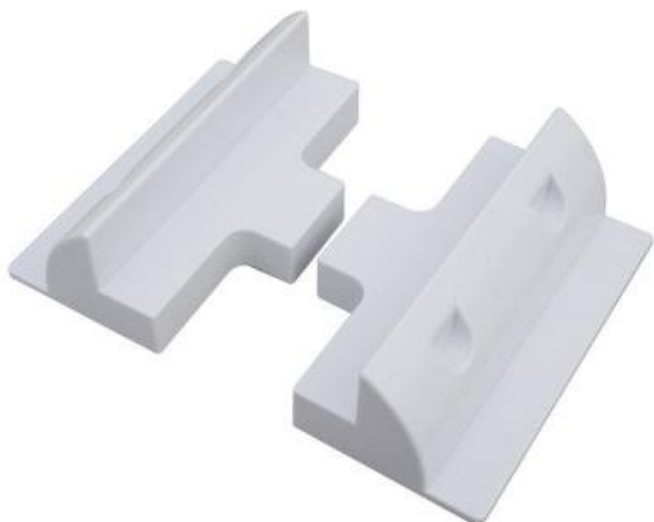

XTEND SOLARMÍ SPSIDE2

Cena celkem:	244 Kč
	(bez DPH: 202 Kč)
Běžná cena:	268 Kč
Ušetříte:	24 Kč
Kód zboží:	SOPGWL0045
Part No.:	SPSIDE2
Záruka:	26 měs.
Stav:	Nové zboží

Popis

Xtend Solarmi SPSIDE2

Plastové postranní držáky pro solární panely (2ks sada) slouží pro připevnění solárního panelu s hliníkovým rámem na střechu karavanu apod.

Pro spolehlivé uchycení doporučujeme 2 sady.

Parametry a specifikace:

- Balení 2ks postranních držáků pro uchycení solárních panelů např. na střechu domu, karavanu, dodávky, lodě atd.
- upevnění pomocí lepidel, pro extra bezpečnost lze provrtat a přišroubovat.
- barva: bílá
- rozměry: 180 x 90 x 65 mm
- kvalitní UV odolný ABS plast