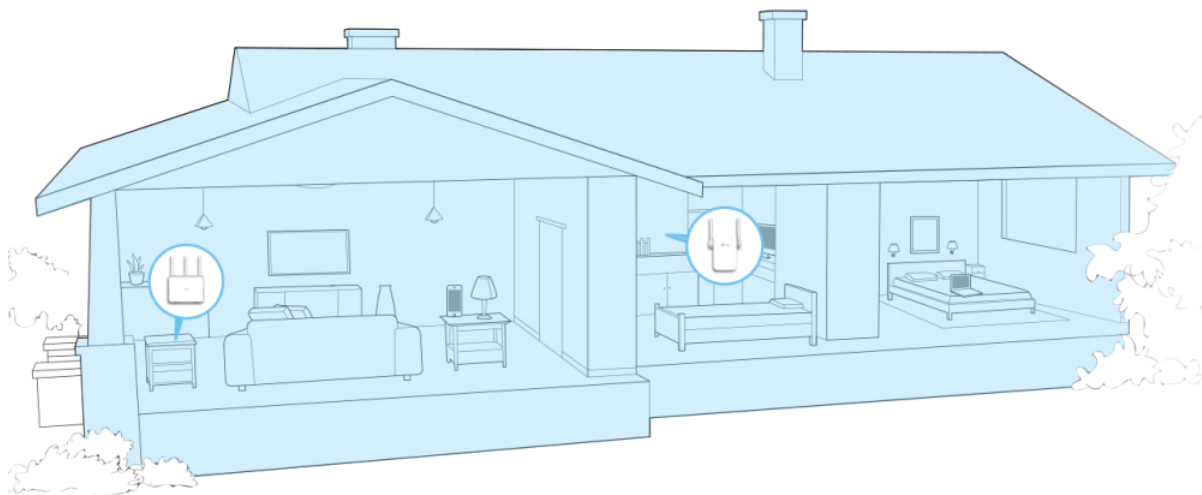

Díky **ethernetovému portu** může extender vykonávat funkci přístupového bodu, pomocí něhož můžete připojit bezdrátová zařízení ke své Wi-Fi síti.

Inteligentní kontrolka signálu pomáhá díky indikaci síly signálu najít pro extender nejlepší umístění, aby pokrytí Wi-Fi signálem bylo optimální.