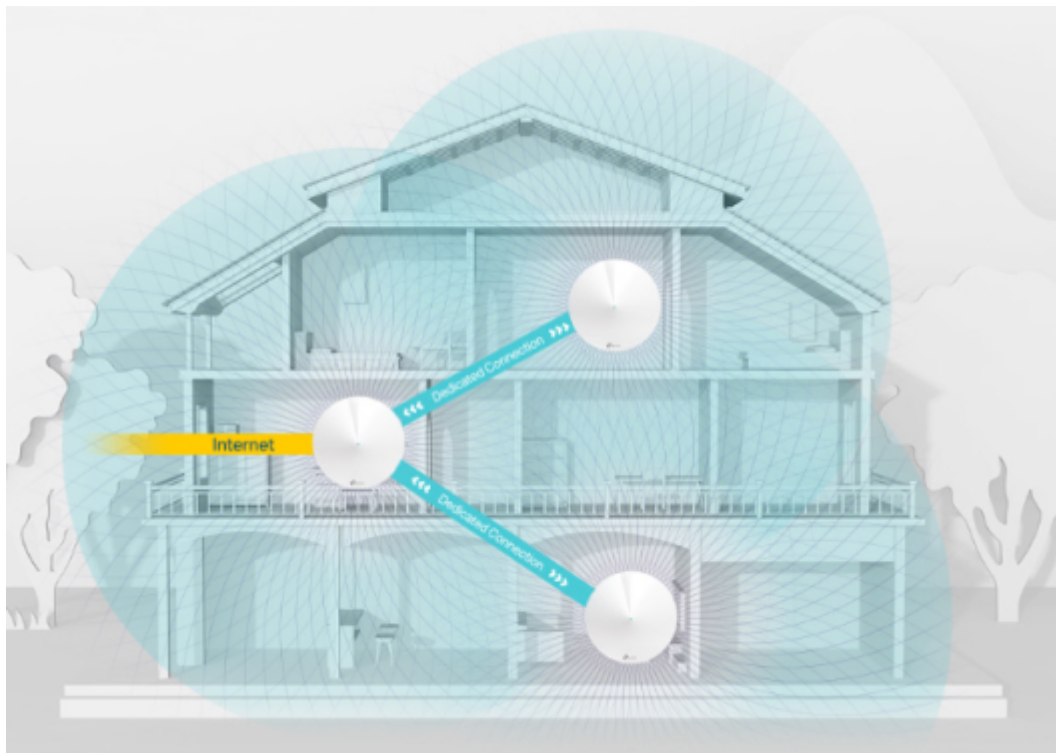

Popis

TP-Link Deco M9 Plus 2 ks

Deco je nejjednodušší cesta, jak zaručit, aby byl Wi-Fi signál silný v každém koutku vašeho domu, a to s plochou **až 600 m²**. Užijte si rychlé a bezpečné Wi-Fi pokrytí ve třech pásmech bez ohledu na to, kolik zařízení máte. Jednou provždy můžete sebe i všechny ostatní zbavit míst se slabým signálem!

Díky vyspělé technologii **Deco Mesh Technology** mohou jednotlivé jednotky spolupracovat a tvořit v celém domě jednu ucelenou síť s jedním názvem. Zařízení se budou automaticky připojovat vždy k té jednotce Deco, která mu při procházení celým domem zajistí nejrychlejší možné připojení. Deco M9 Plus tak slouží i jako propojovací a řídicí hub pro všechna zařízení, která využívá vaše chytrá domácnost, jiný hub již není potřeba.

Frekvenční pásmo: 2,4 GHz, 5 GHz

Zabezpečení: WPA-PSK, WPA2-PSK

Podpora PoE: ne

Rozměry: 144 x 144 x 64 mm