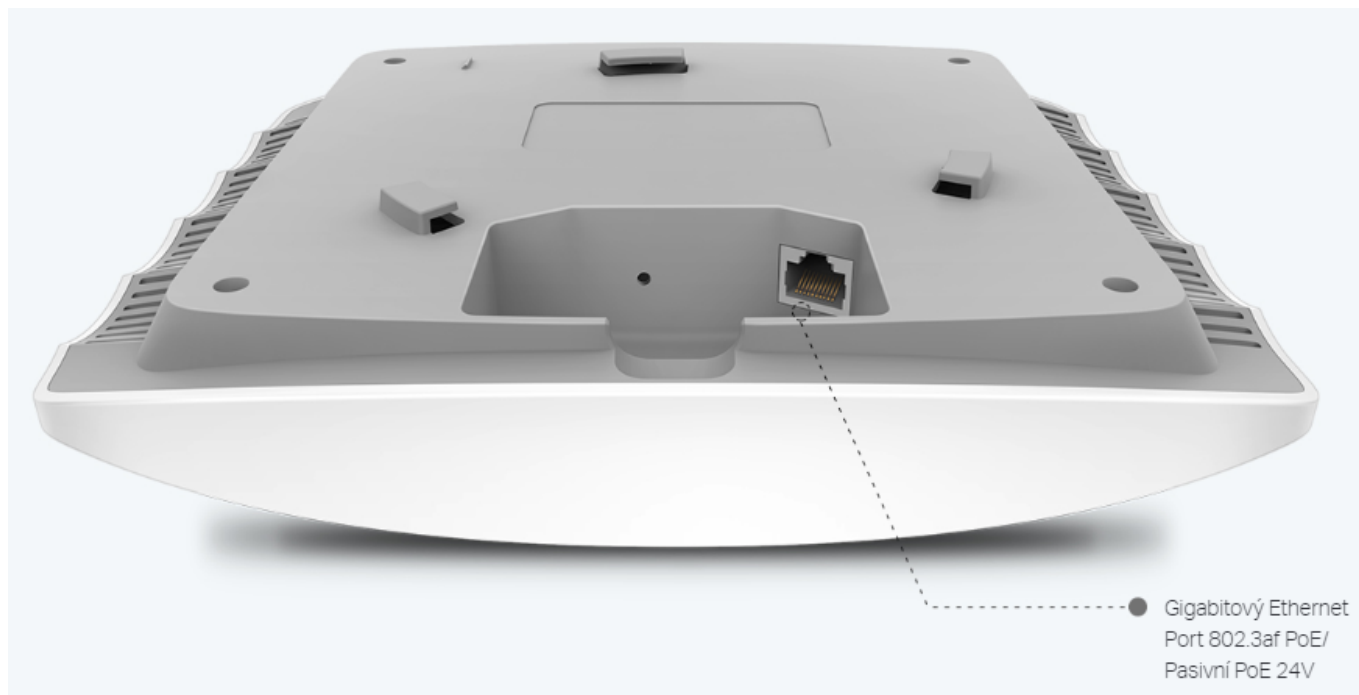

TP-LINK EAP225

Cena celkem:	2 539 Kč
	(bez DPH: 2 098 Kč)
Běžná cena:	2 793 Kč
Ušetříte:	254 Kč
Kód zboží:	NAATPL1039
Part No.:	EAP225
Záruka:	60 měs.
Stav:	Nové zboží

Popis

TP-Link EAP225

Bezdrátový dvoupásmový gigabitový access point je vybaven nejnovější technologií **802.11ac** Wave 2 MU-MIMO a snadno tak v dvoupásmové Wi-Fi síti dosahuje rychlosti **až 1350 Mb/s** pro více zařízení současně.

Přístupový bod podporuje napájení **802.3af PoE** a pasivní PoE, nebo může být napájen PoE switchem nebo samostatným PoE adaptérem, takže instalace zařízení bude flexibilní a snadná.

ZÁKLADNÍ SPECIFIKACE

Wi-Fi standard: IEEE 802.11a/b/g/n/ac

Rychlost datového přenosu: 2,4 GHz - 450 Mbit/s, 5 GHz - 867 Mbit/s

Anténa: 3 x 4 dBi + 2 x 5 dBi integrovaná anténa

Porty: 1 x GbE RJ-45 LAN

Frekvenční pásmo: 2,4 GHz, 5 GHz

Podpora PoE: ano, 802.3af

Rozměry: 205,5 x 181,5 x 37,1 mm