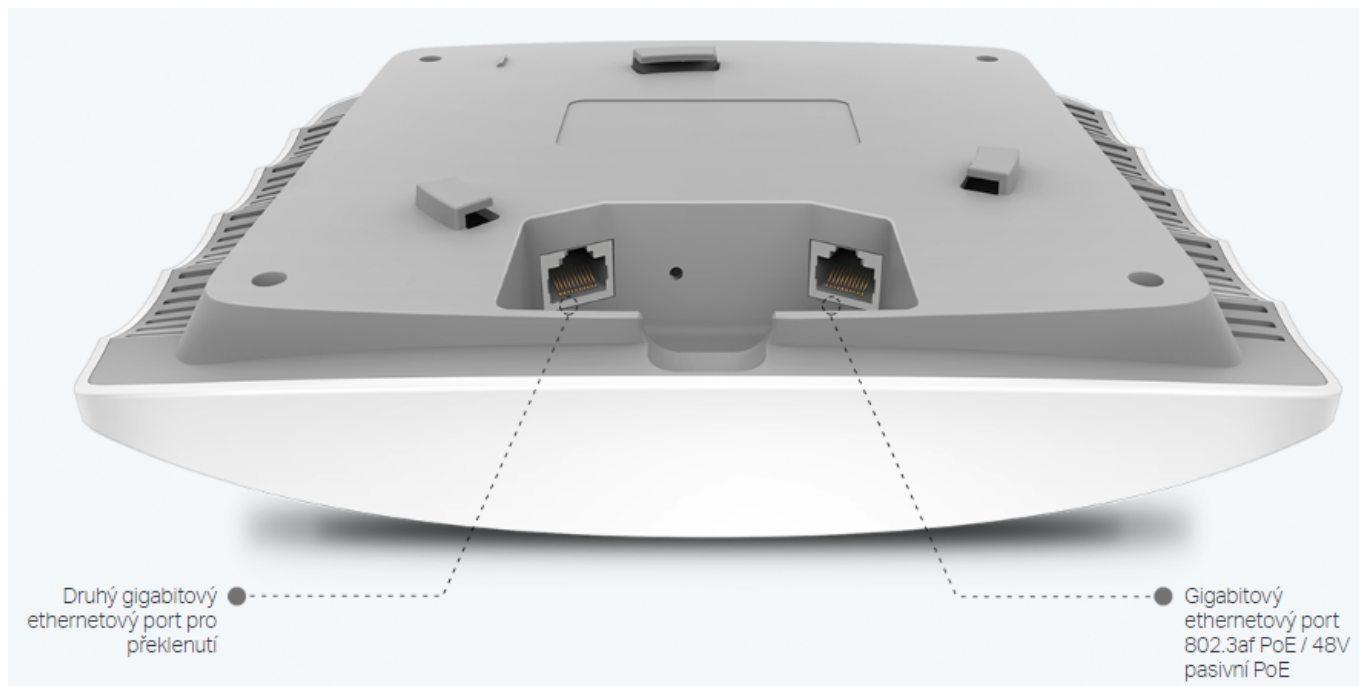

### TP-Link EAP245

Bezdrátový **dvoupásmový gigabitový access point** je vybaven technologií **802.11ac Wave 2** (podpora MU-MIMO) a zajišťuje tak špičkové rychlosti Wi-Fi **1750 Mb/s** a pokrytí s dlouhým dosahem bezdrátových pásem **2,4 GHz a 5 GHz**. Jednotka EAP245 podporuje napájení typu **802.3af PoE i pasivní PoE** napájení, takže ji lze napájet pomocí PoE switchu nebo přiloženého PoE adaptéru. Elegantní vzhled a design usnadňující montáž na stěnu nebo na strop a dále zrychlují a ulehčují nasazení.

- **Rychlá dvoupásmová síť WiFi:** Simultánní rychlosti 450 Mbit/s v pásmu 2,4 GHz a 1300 Mbit/s v pásmu 5 GHz poskytují výslednou přenosovou rychlost 1750 Mbit/s v síti WiFi.
- **Integrováno do platformy Omada SDN:** Funkce ZTP (Zero-Touch Provisioning), centralizovaná cloudová správa a inteligentní monitorování.
- **Centralizovaná správa:** Cloudový přístup a aplikace Omada pro maximální pohodlí a snadnou správu.
- **Bezproblémový roaming:** Uživatelé se mohou volně pohybovat v pokryté oblasti, aniž by to mělo nějaký dopad na streamování videa a hlasové hovory.
- **Podpora technologie PoE:** Podporuje standard 802.3af i pasivní PoE napájení (adaptér PoE součástí dodávky) pro flexibilní možnosti instalace.
- **Zabezpečená síť pro hosty:** Poskytuje několik možností ověřování (SMS, Facebook Wi-Fi, Voucher atd.) a řadu technologií pro zabezpečení bezdrátové sítě.
- **Pokročilé bezdrátové technologie:** Optimalizujte výkon sítě pomocí technologií MU-MIMO, Band Steering, Airtime Fairness a Beamforming.