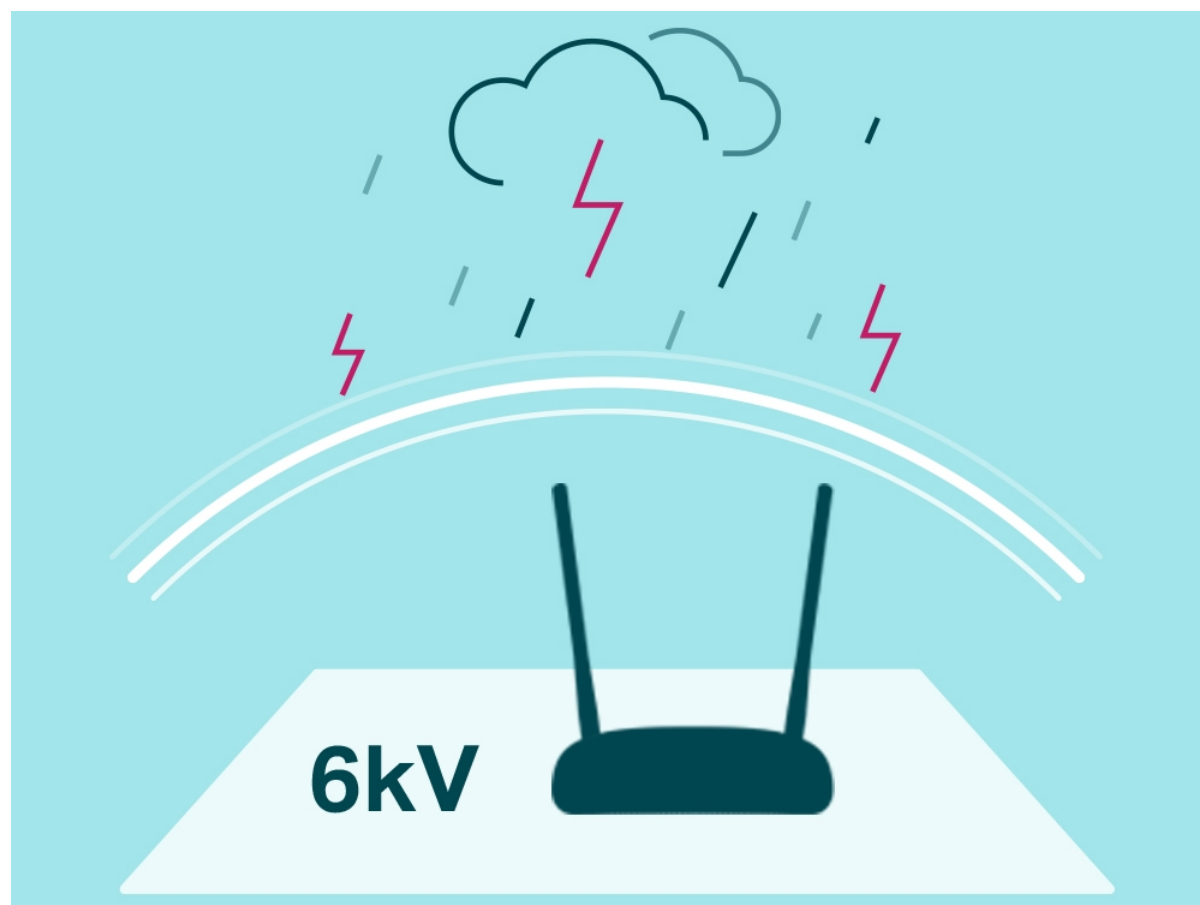

Rodičovská kontrola umožňuje nastavit limity na dobu, kterou děti mohou na internetu trávit, a určit, jaká zařízení na internet mají přístup. Díky možnosti vytvořit síť pro hosty získáte oddělenou Wi-Fi síť pro návštěvy a vaše hlavní síť zůstane v