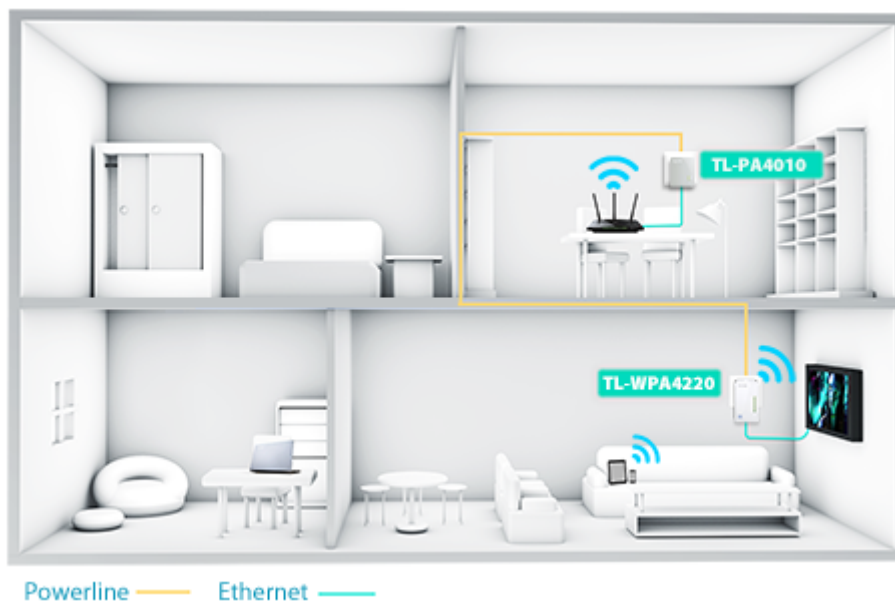

Popis

TP-Link TL-WPA4220

TL-WPA4220 rozšíří vaše internetové připojení do každé místnosti domu pomocí stávající elektrické sítě.

TL-WPA4220 je vybaven tlačítkem klonování Wi-Fi pro velké rozšíření dosahu, což znamená, že může automaticky zkopírovat identifikátor SSID a heslo vašeho routeru. Tímto způsobem adaptér TL-WPA4220 zjednodušuje konfiguraci Wi-Fi a umožňuje

bezproblémový roaming v rámci domácí sítě.

S pokročilou technologií HomePlug AV adaptér TL-WPA4220 poskytuje uživatelům stabilní a vysokorychlostní přenos dat rychlostí až 500 Mbit/s na vzdálenost až 300 metrů. Je skvělou volbou pro kompletní domácí řešení určené pro připojení všech síťově kompatibilních zařízení – od počítačů a herních konzolí až po set-top boxy pro IPTV, tiskárny a pevné disky NAS.