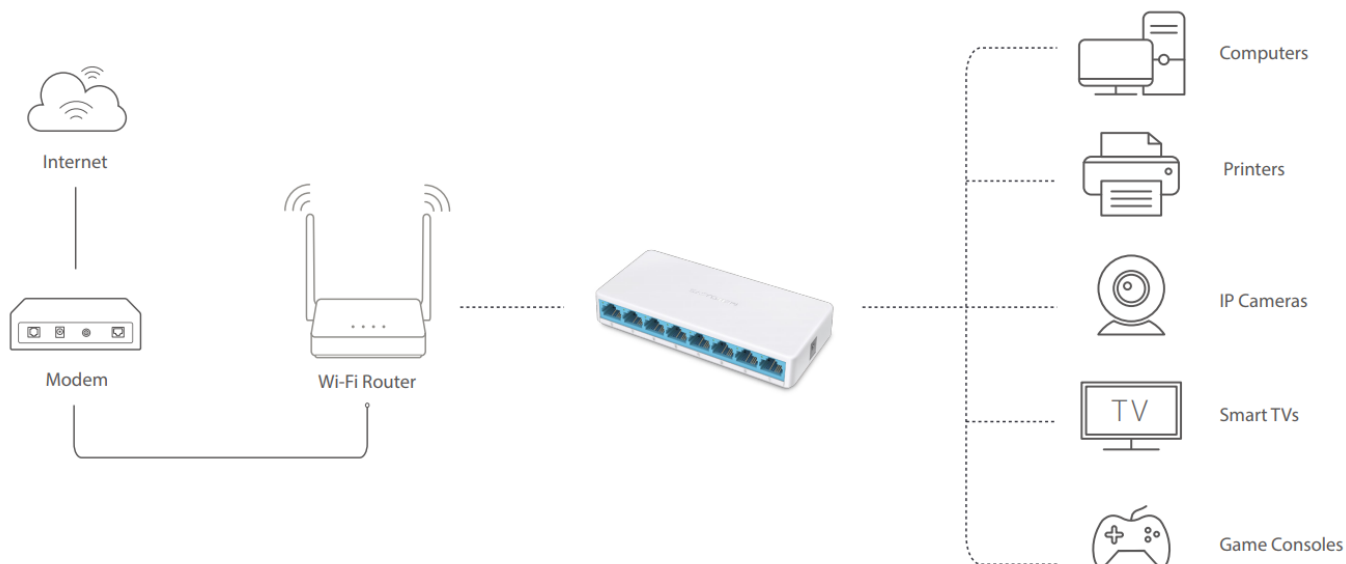

Popis

Mercusys MS108

Jedná se o **8portový switch** podporující rychlosti 10/100 Mbps - standardy 802.3, 802.3u, 802.3x s funkcí automatického křížení UTP kabelů. Celková propustnost switche je **1,6 Gbps**. Funkce **Auto MDI/MDIX** eliminuje potřebu křížených kabelů. Funkce **auto-negotiation** na každém portu snímá rychlost připojení síťového zařízení a inteligentně ji přizpůsobuje podle kompatibility a pro optimální výkon. Nastavení **Plug and Play**, bez nutnosti konfigurace.

Díky kompaktním rozměrům, může být zařízení umístěno kdekoli v domácnosti, aniž by zabíralo příliš mnoho místa a narušovalo tak design interiéru. Provedení bez ventilátorů zaručuje tichý chod. Switch tak zůstane nenápadný bez ohledu na to, jak dlouho poběží.