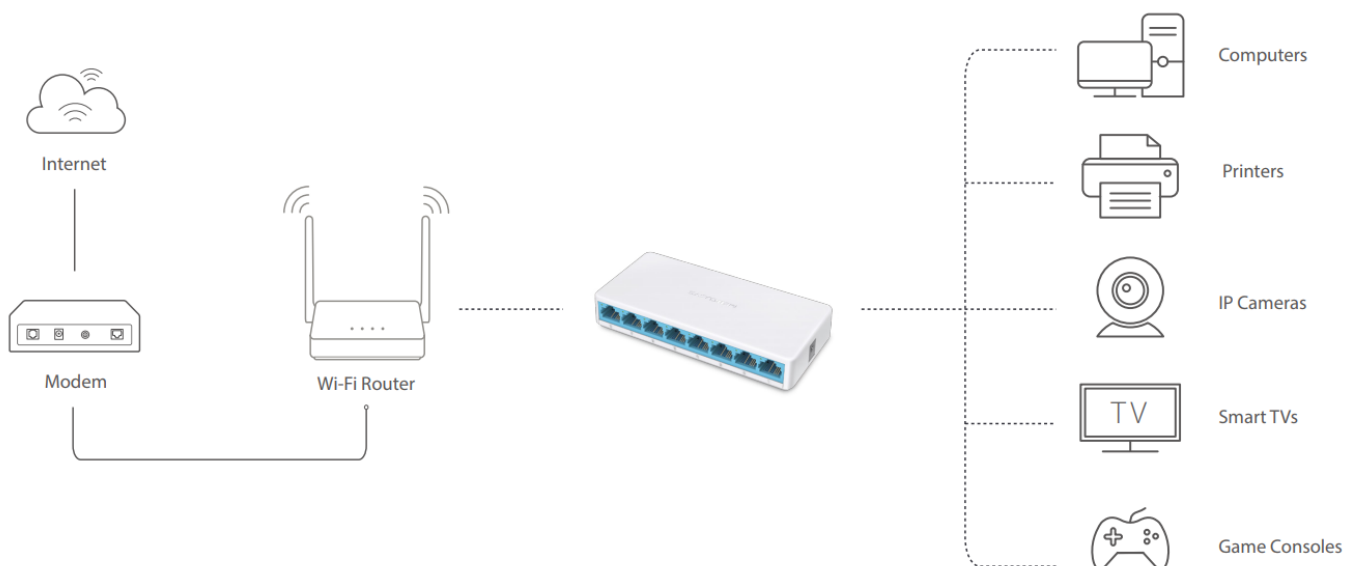

Popis

Mercusys MS108

Jedná se o **8portový switch** podporující rychlosti 10/100 Mbps - standardy 802.3, 802.3u, 802.3x s funkcí automatického křížení UTP kabelů. Celková propustnost switche je **1,6 Gbps**. Funkce **Auto MDI/MDIX** eliminuje potřebu křížených kabelů. Funkce **auto-negotiation** na každém portu snímá rychlost připojení síťového zařízení a inteligentně ji přizpůsobuje podle kompatibility a pro optimální výkon. Nastavení **Plug and Play**, bez nutnosti konfigurace.

Díky kompaktním rozměrům, může být zařízení umístěno kdekoli v domácnosti, aniž by zabíralo příliš mnoho místa a narušovalo tak design interiéru. Provedení bez ventilátorů zaručuje tichý chod. Switch tak zůstane nenápadný bez ohledu na to, jak dlouho poběží.