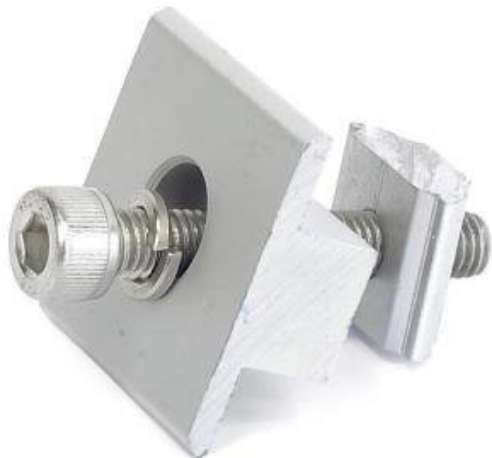

XTEND SOLARMI SCSD-40

Cena celkem:	33 Kč (bez DPH: 27 Kč)
Běžná cena:	36 Kč
Ušetříte:	3 Kč
Kód zboží:	SCSD-40
Part No.:	SCSD-40
Záruka:	26 měs.
Stav:	Nové zboží

Popis

Xtend Solarmi SCSD-40

Držák (středový) slouží pro uchycení solárních panelů z obou stran na hliníkovou lištu řady **SC**. Upevňuje se pomocí imbusového klíče **M8**.

ZÁKLADNÍ SPECIFIKACE

Kompatibilita: lišta SC, solar. panel 35/40 mm

Materiál: hliníková slitina

Barva: šedá

Více informací o tom, jak připravit konstrukci pro uchycení solárních panelů na střechu naleznete na následujícím odkazu.
[Sestava držáků pro pole solárních panelů na střechu.](#)

Instalace je velmi snadná kdekoliv na liště: