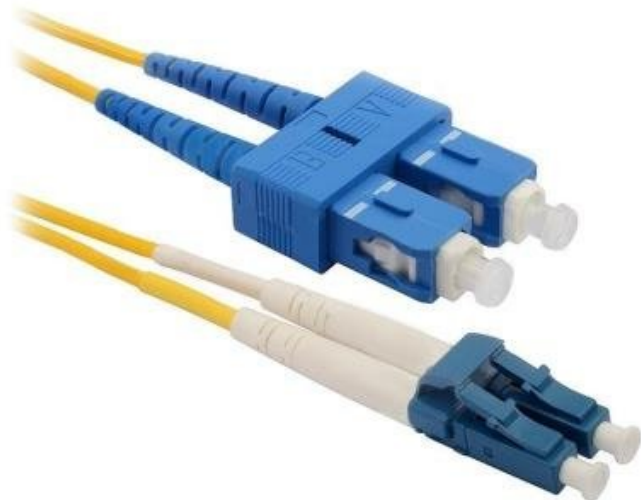

PATCH KABEL SOLARIX 9/125 SCUPC/LCUPC SM OS 20M

Cena celkem:	325 Kč
	(bez DPH: 269 Kč)
Běžná cena:	358 Kč
Ušetříte:	33 Kč
Kód zboží:	SOPSOL1009
Part No.:	70232199
Záruka:	24 měsíce (ů)
Stav:	Nové zboží

Popis

Solarix 9/125 SCupc/LCupc SM OS 20 m

Optický patch kabel v duplexním provedení se singlemodovým vláknem 9/125 μm . Kabel je délky 20 m a je zakončený konektory SC/LC, broušení UPC/UPC. Slouží k propojení dvou aktivních zařízení nebo aktivního zařízení s pasivním (optické rozvaděče, optické vany).

ZÁKLADNÍ SPECIFIKACE

Typ pláště: LSOH

Konektor: SC/LC

Délka: 20 m