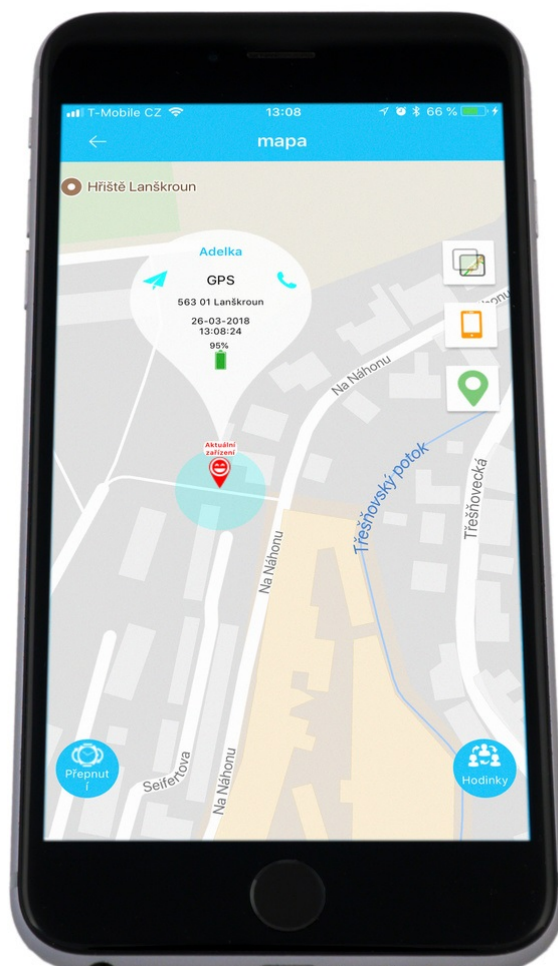

### GPS lokátorem Helmer LK 707 - pohyb dětí máte pod kontrolou

Dětské hodinky se zabudovaným GPS lokátorem Helmer LK 707 dají dětem ponětí o čase a rodičům zase klid a informaci o tom, kde se jejich ratolest nachází. Zařízení totiž umožňuje **přijem signálu z GPS satelitů a GSM/GPRS sítí** a na základě těchto dat následně lokalizovat polohu hodinek - které jsou umístěny ideálně na zápěstí vašeho dítěte. Informace o výskytu **zasílá ve formě souřadnic do mobilní aplikace** a s pomocí funkce **Fotoprint** zanesete tato data na mapu a vykreslí i případnou trasu.

Funkce **Geofence** zase slouží k tomu, aby dětské hodinky s lokátorem **Helmer LK 707** neopustily požadovaný prostor. V případě překročení virtuální hranice budete informováni pomocí obdržené zprávy. Kromě primární kontrolní funkce slouží **hodinky Helmer LK 707** také k **telefonování až na 10 přednastavených čísel**. 2 telefonní čísla slouží pro rychlé volání a nechybí ani možnost odposlechu zvuku v okolí, **přijímání SMS** či **nahrávání hlasových zpráv**.